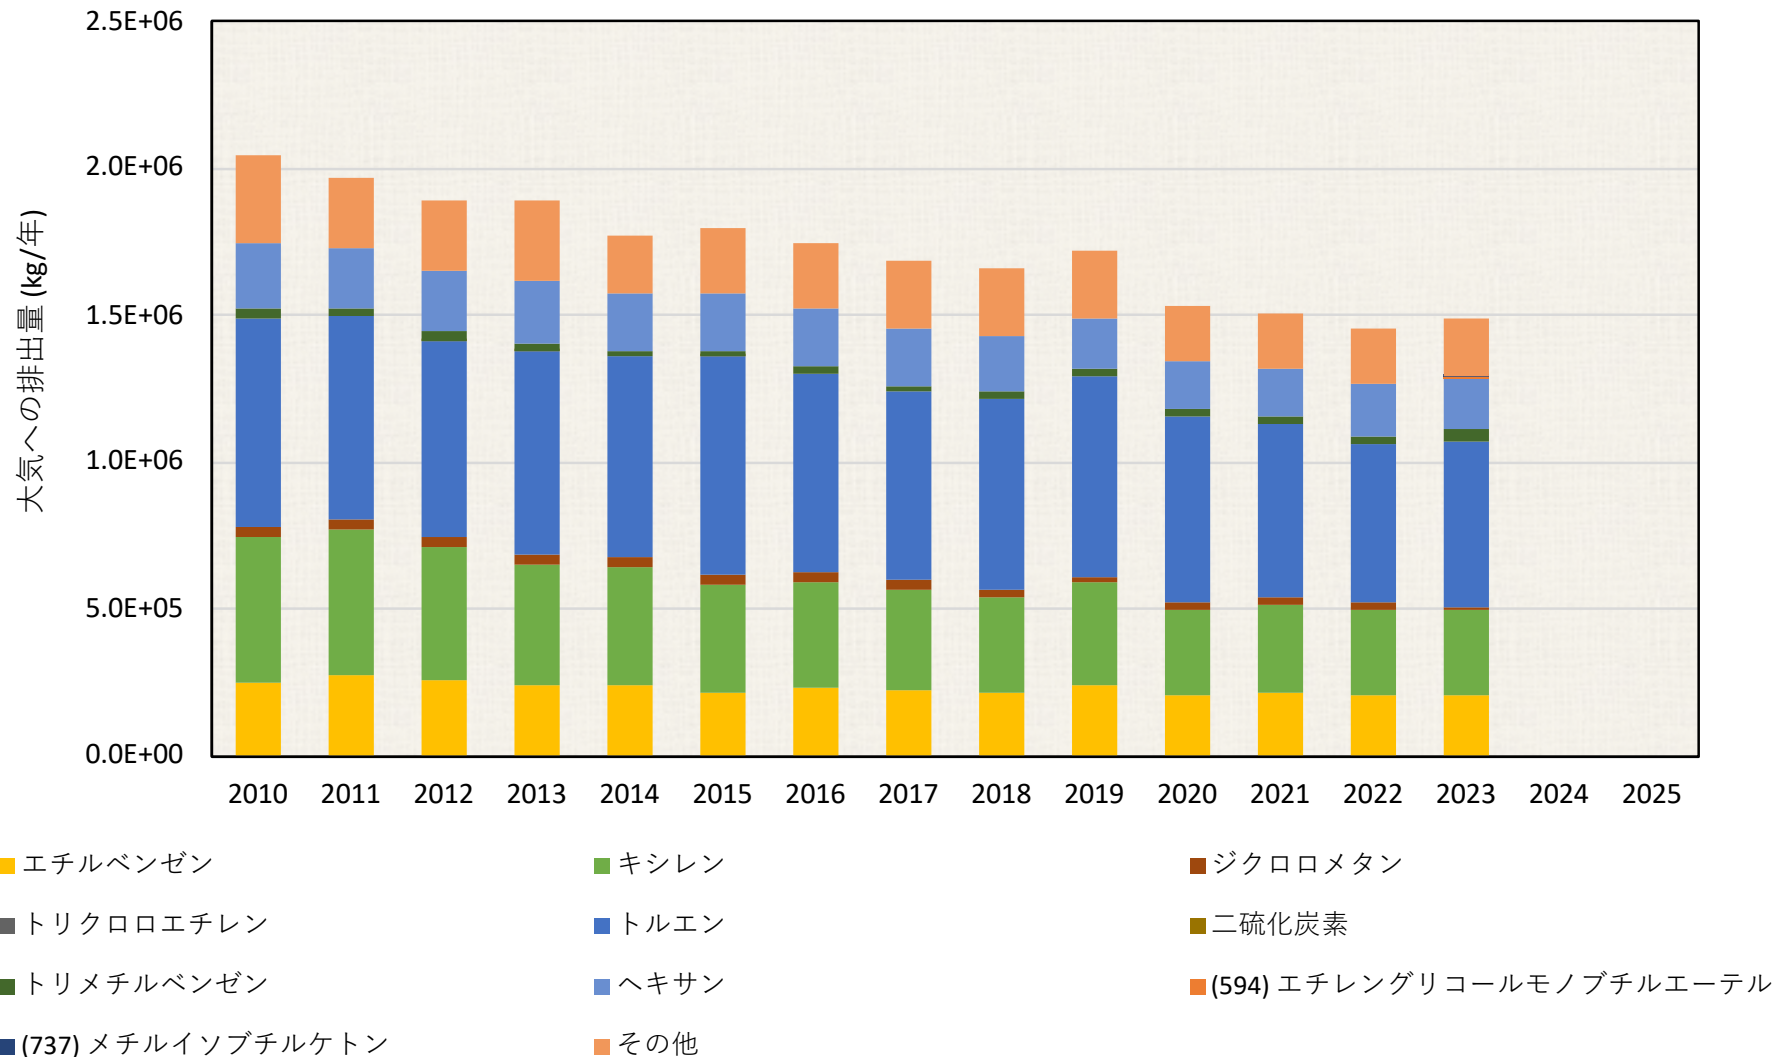

大気への排出量推移 (kg / 年)

1.北海道

大気への排出量推移(届出排出量の上位10物質とそれ以外)

各年度の排出量は、環境省PRTRインフォメーション広場公開の“都道府県別の届出排出量・移動量”を使用しました。大気への排出量の大きい対象物質を単独で示し、それ以外はその他に集約して図示しました。