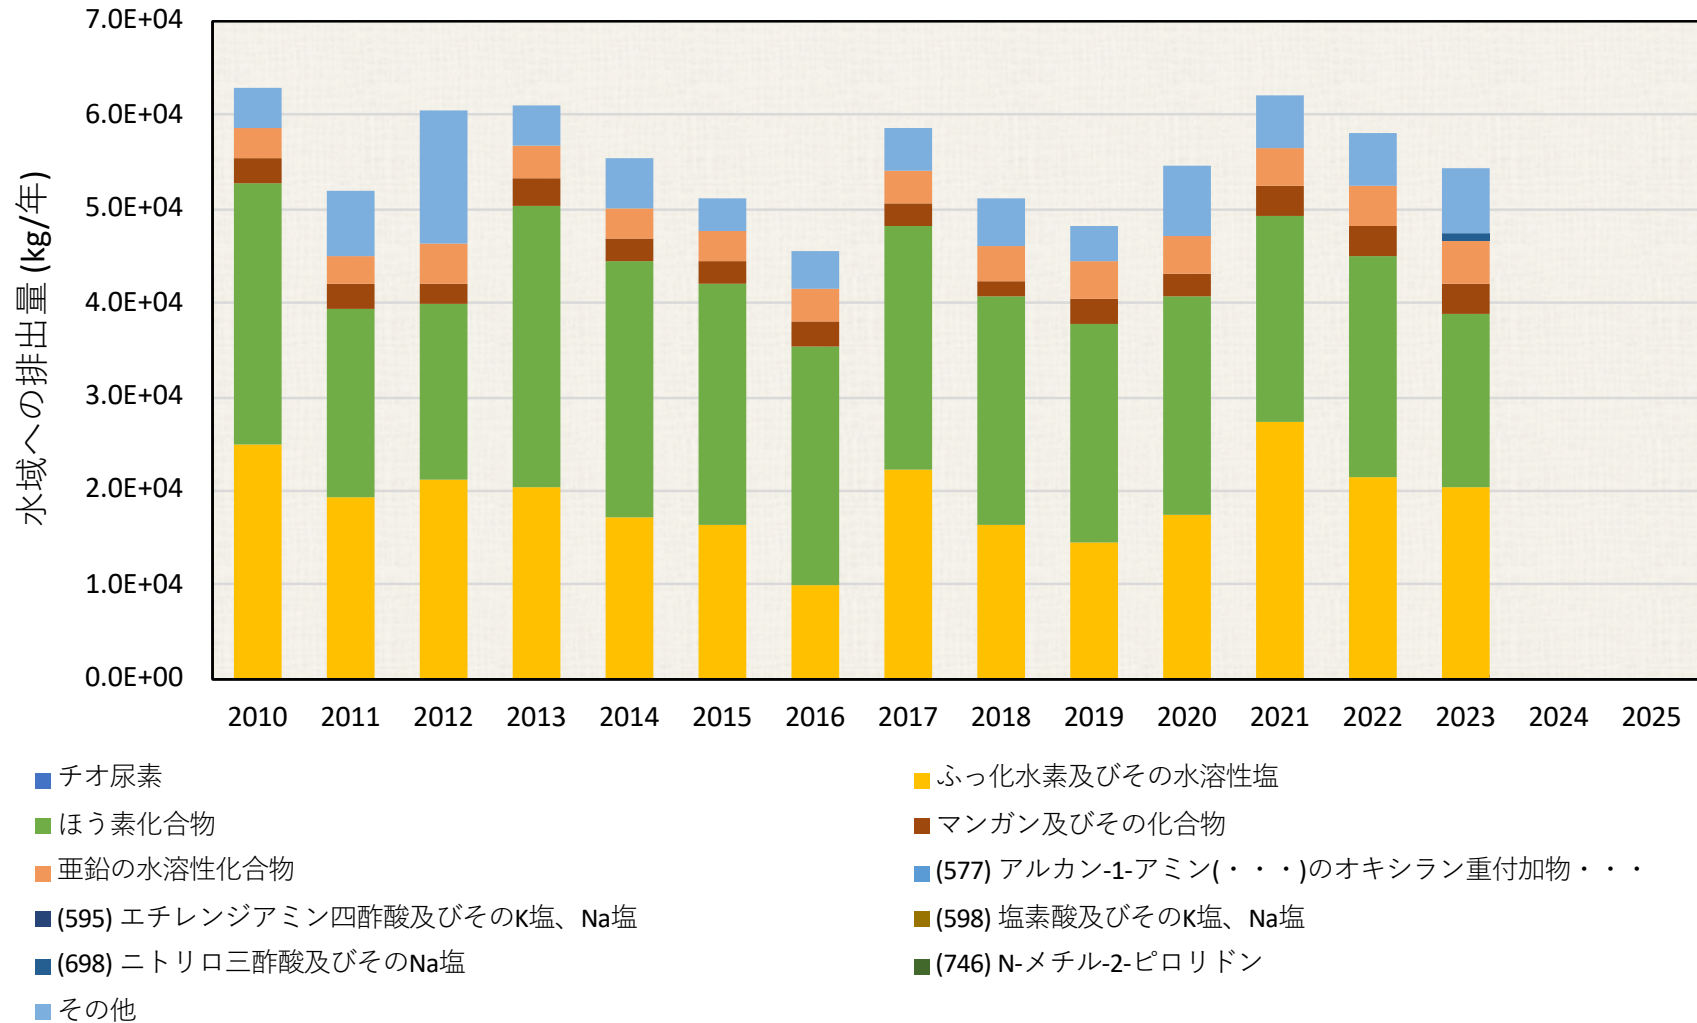

水域への排出量推移 (kg / 年)

3.岩手県

水域への排出量推移(届出排出量の上位10物質とそれ以外)

各年度の排出量は、環境省PRTRインフォメーション広場公開の“都道府県別の届出排出量・移動量”を使用しました。水域への排出量の大きい対象物質を単独で示し、それ以外はその他に集約して図示しました。