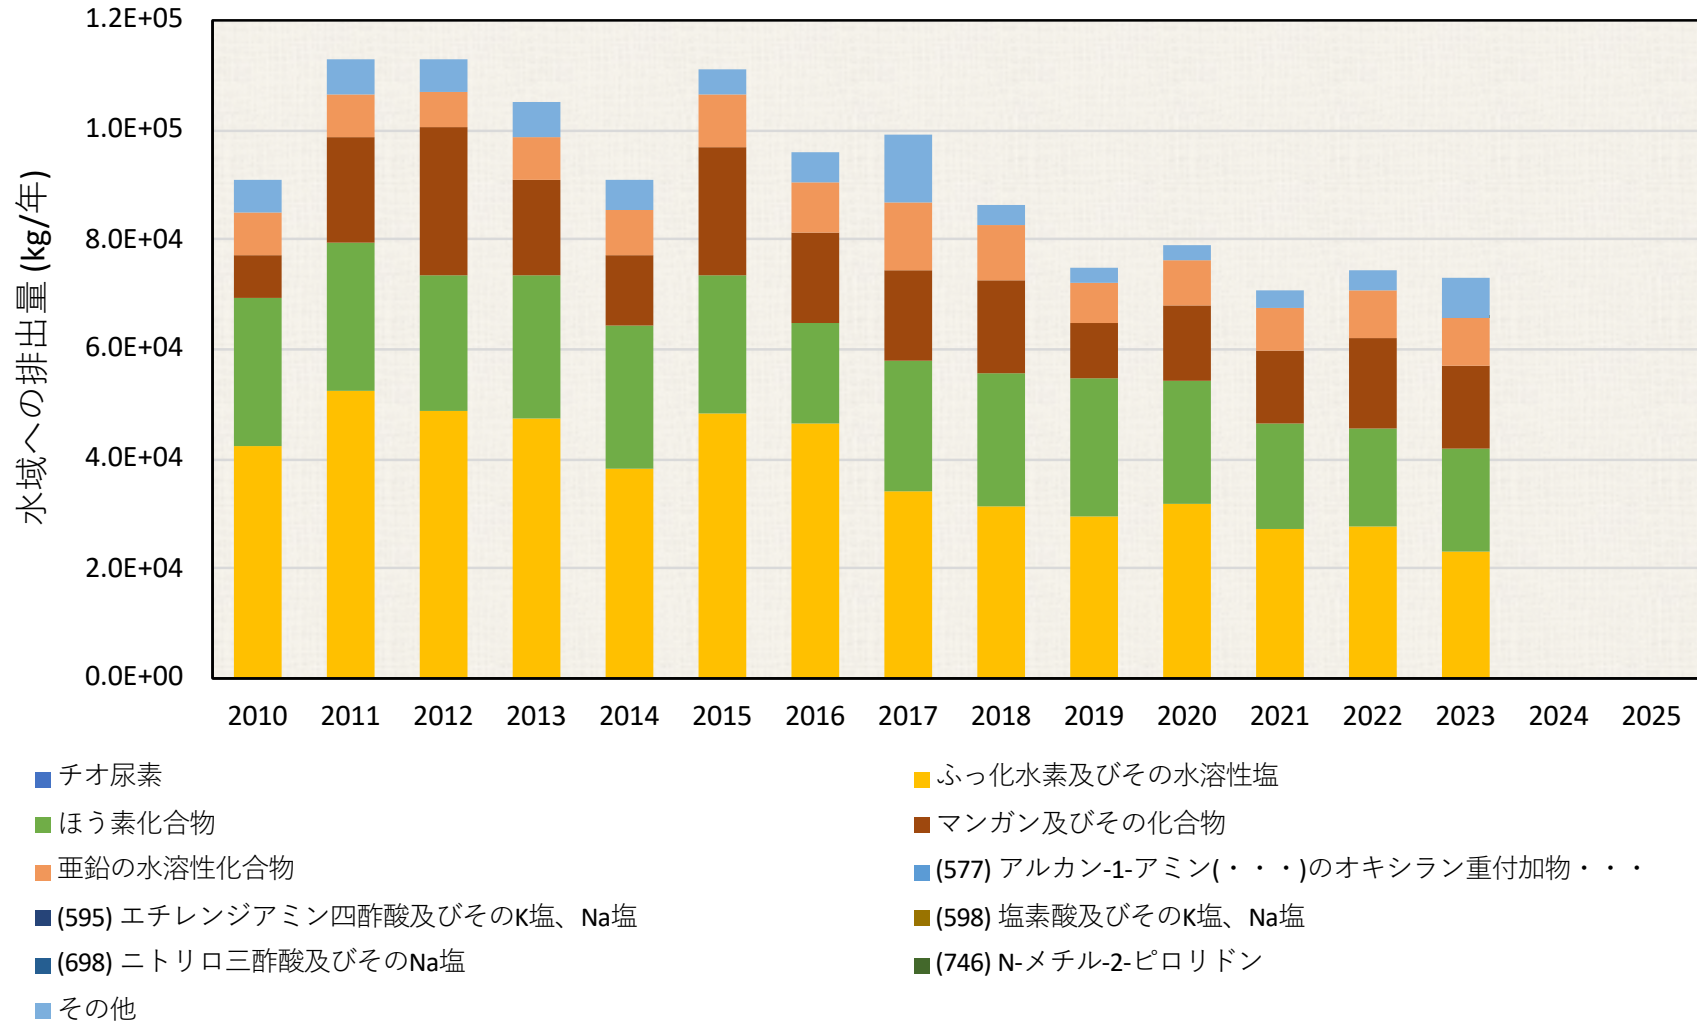

水域への排出量推移 (kg / 年)

5.秋田県

水域への排出量推移(届出排出量の上位10物質とそれ以外)

各年度の排出量は、環境省PRTRインフォメーション広場公開の“都道府県別の届出排出量・移動量”を使用しました。水域への排出量の大きい対象物質を単独で示し、それ以外はその他に集約して図示しました。