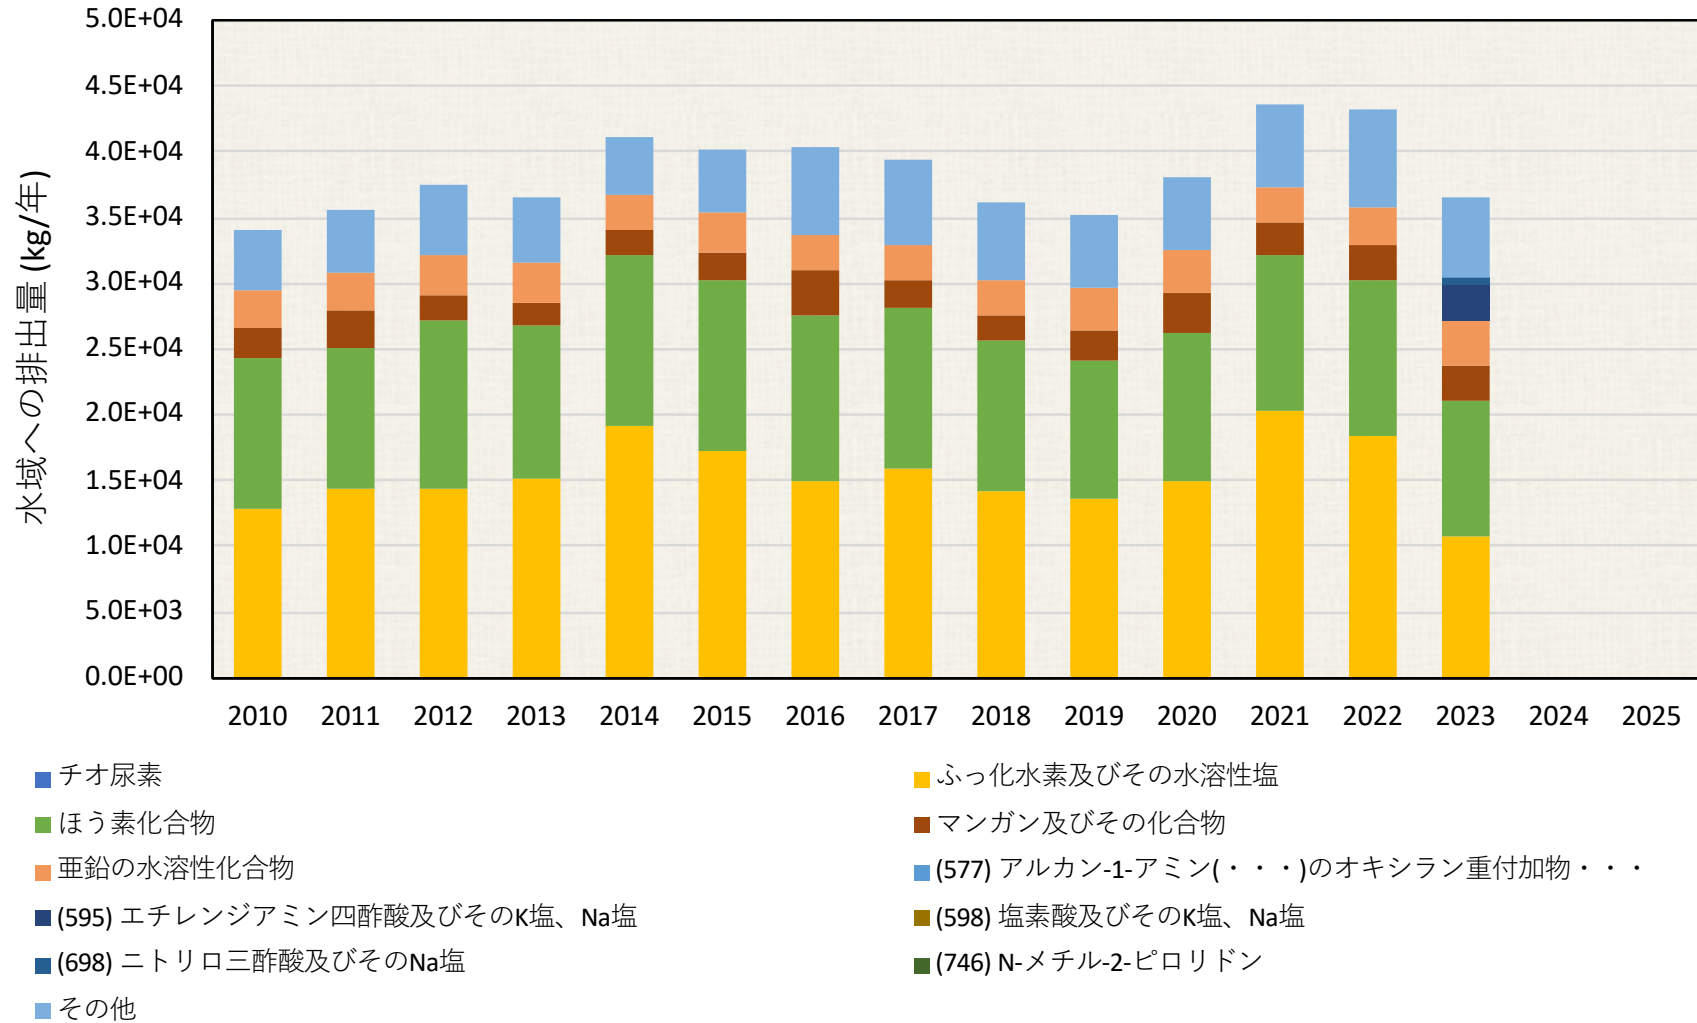

水域への排出量推移 (kg / 年)

6.山形県

水域への排出量推移(届出排出量の上位10物質とそれ以外)

各年度の排出量は、環境省PRTRインフォメーション広場公開の“都道府県別の届出排出量・移動量”を使用しました。水域への排出量の大きい対象物質を単独で示し、それ以外はその他に集約して図示しました。