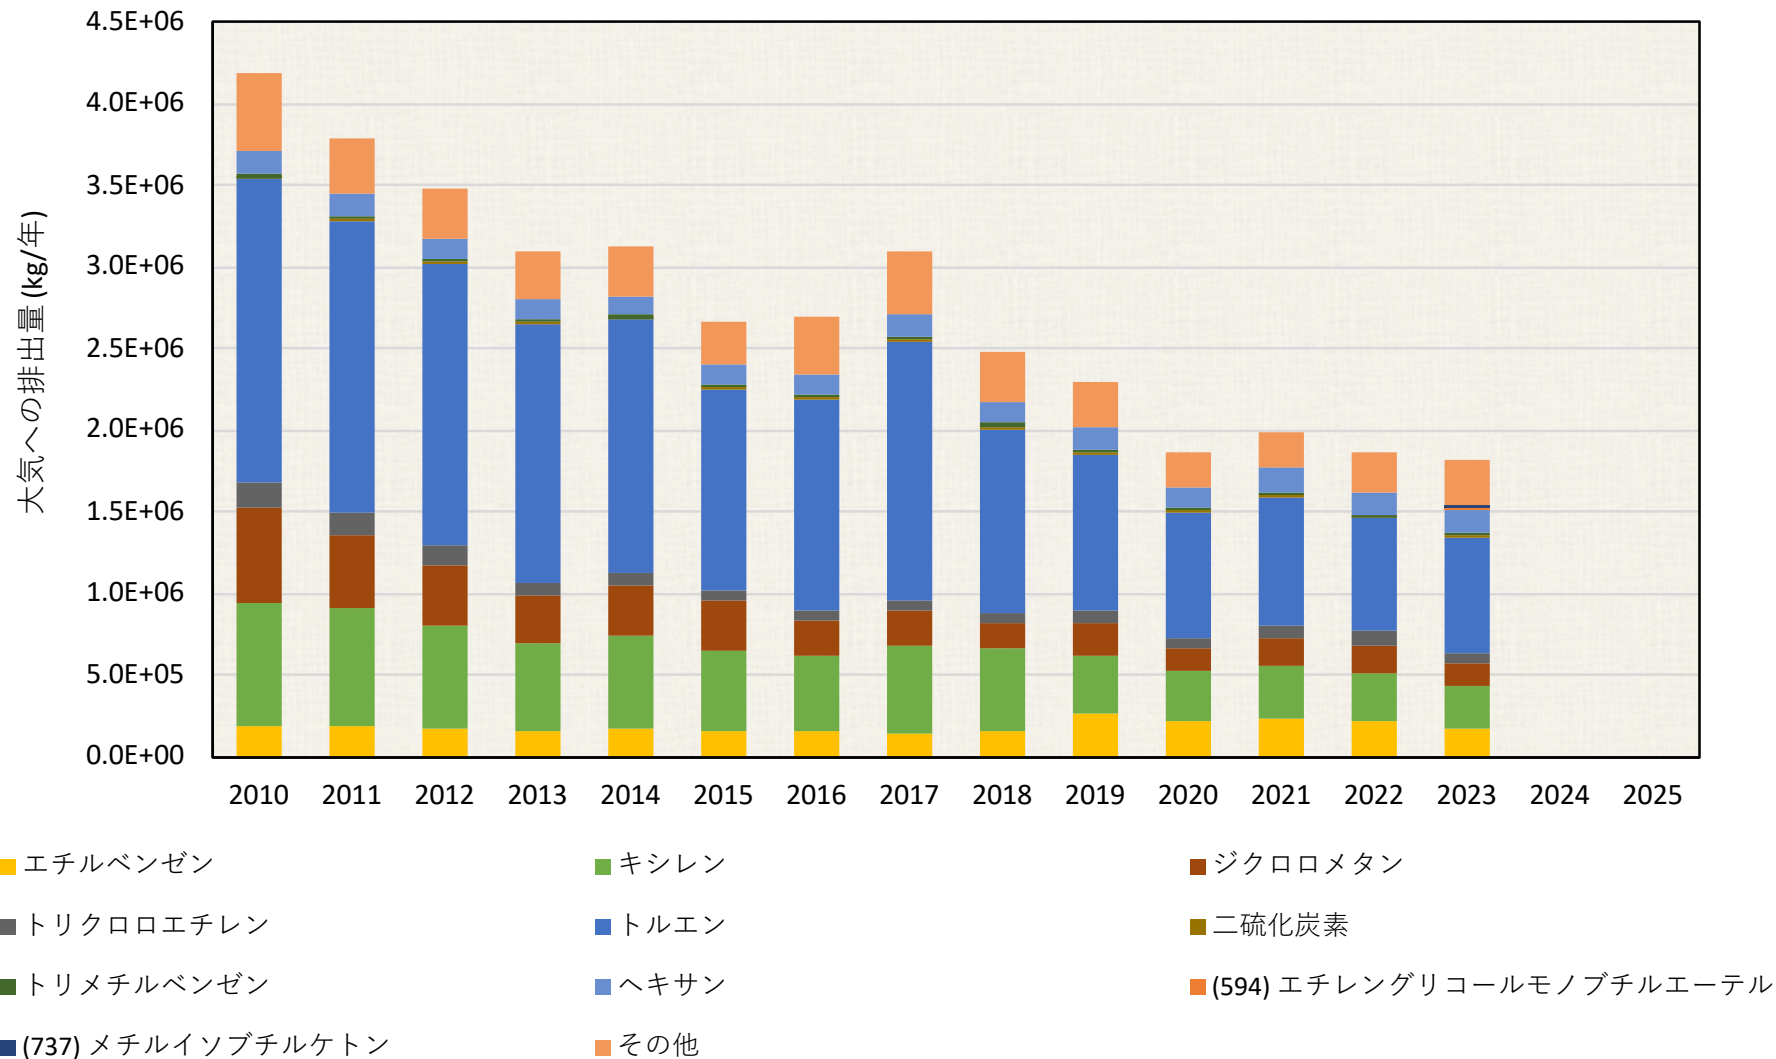

# 大気への排出量推移 (kg / 年)

## 7.福島県

### 大気への排出量推移(届出排出量の上位10物質とそれ以外)

各年度の排出量は、環境省PRTRインフォメーション広場公開の“都道府県別の届出排出量・移動量”を使用しました。大気への排出量の大きい対象物質を単独で示し、それ以外はその他に集約して図示しました。