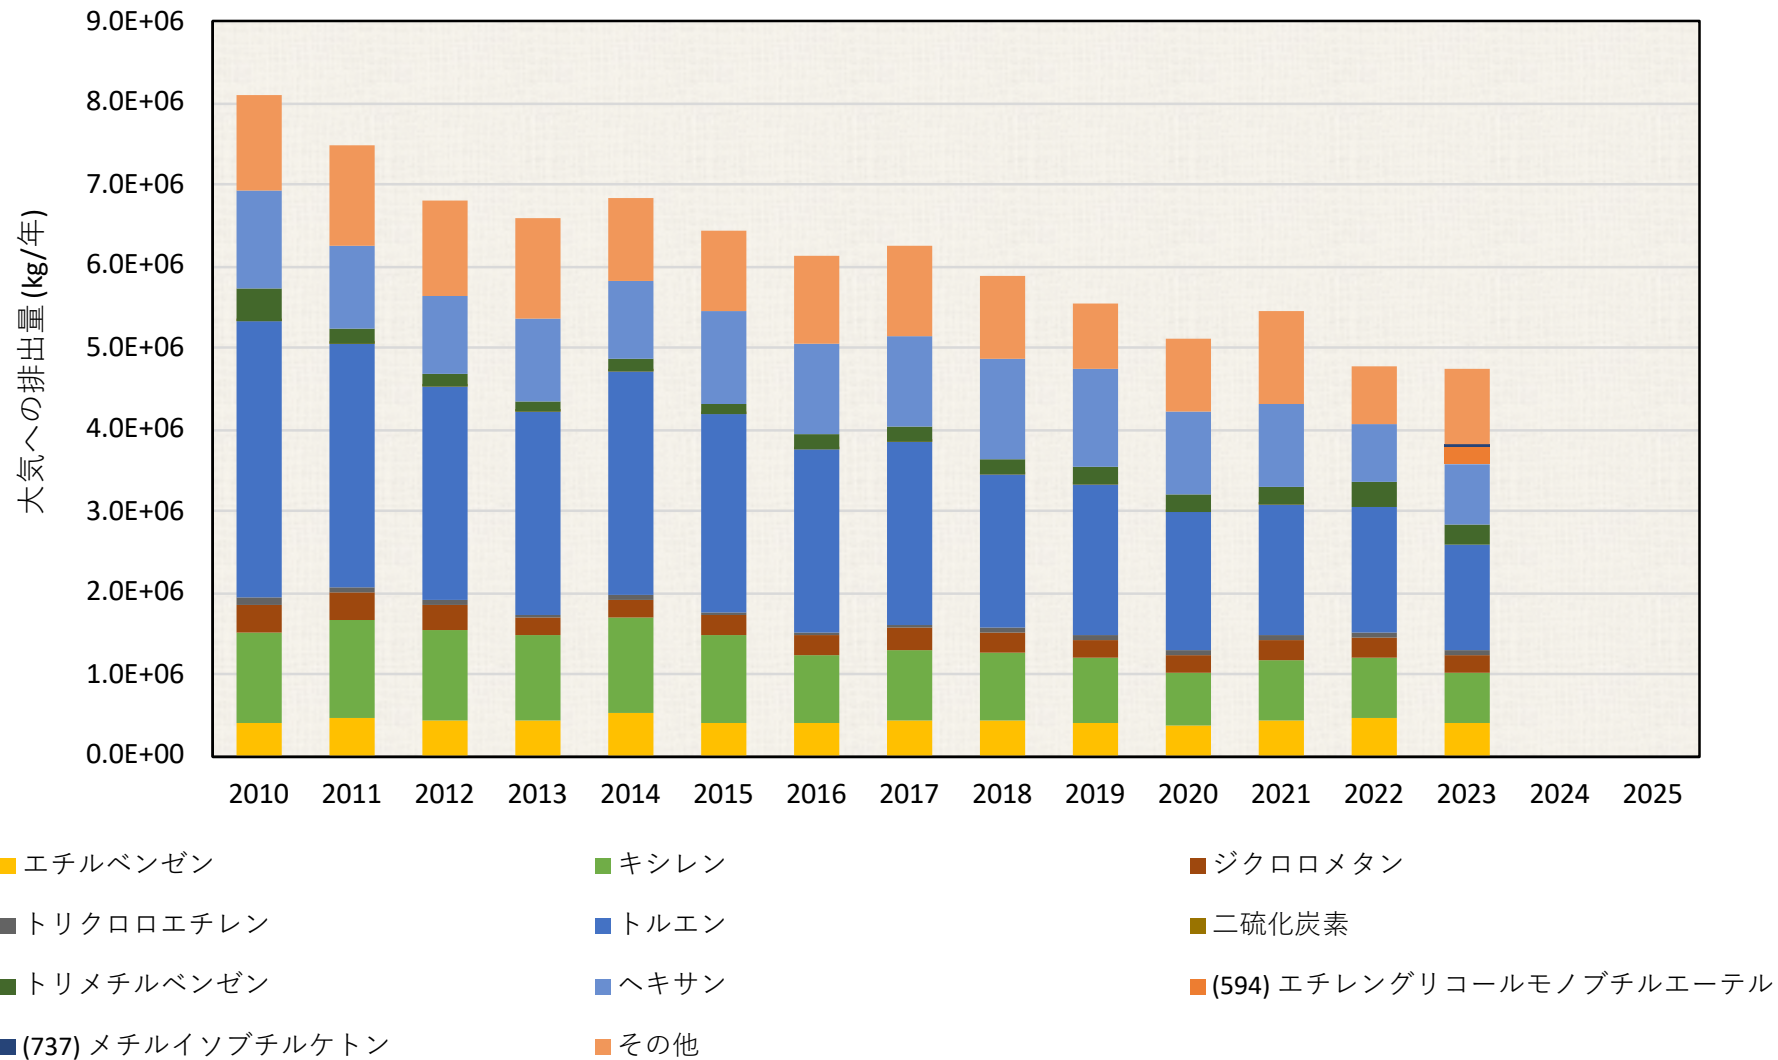

大気への排出量推移 (kg / 年)

8.茨城県

大気への排出量推移(届出排出量の上位10物質とそれ以外)

各年度の排出量は、環境省PRTRインフォメーション広場公開の“都道府県別の届出排出量・移動量”を使用しました。大気への排出量の大きい対象物質を単独で示し、それ以外はその他に集約して図示しました。