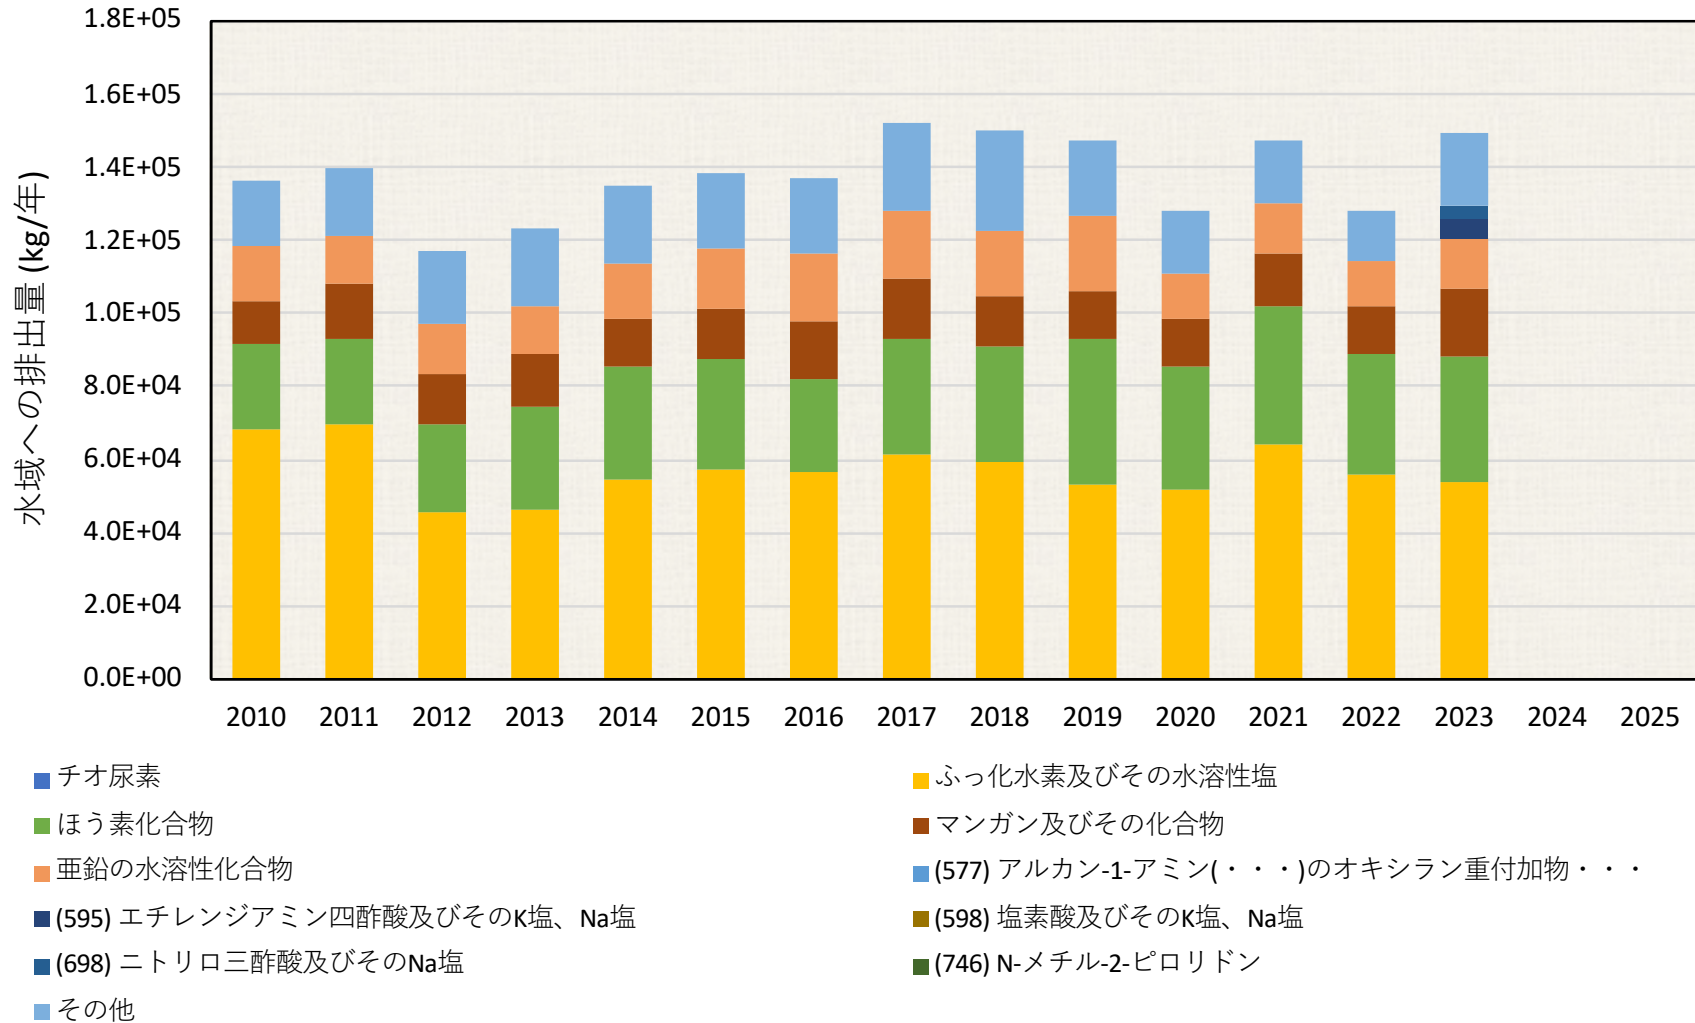

水域への排出量推移 (kg / 年)

8.茨城県

水域への排出量推移(届出排出量の上位10物質とそれ以外)

各年度の排出量は、環境省PRTRインフォメーション広場公開の“都道府県別の届出排出量・移動量”を使用しました。水域への排出量の大きい対象物質を単独で示し、それ以外はその他に集約して図示しました。