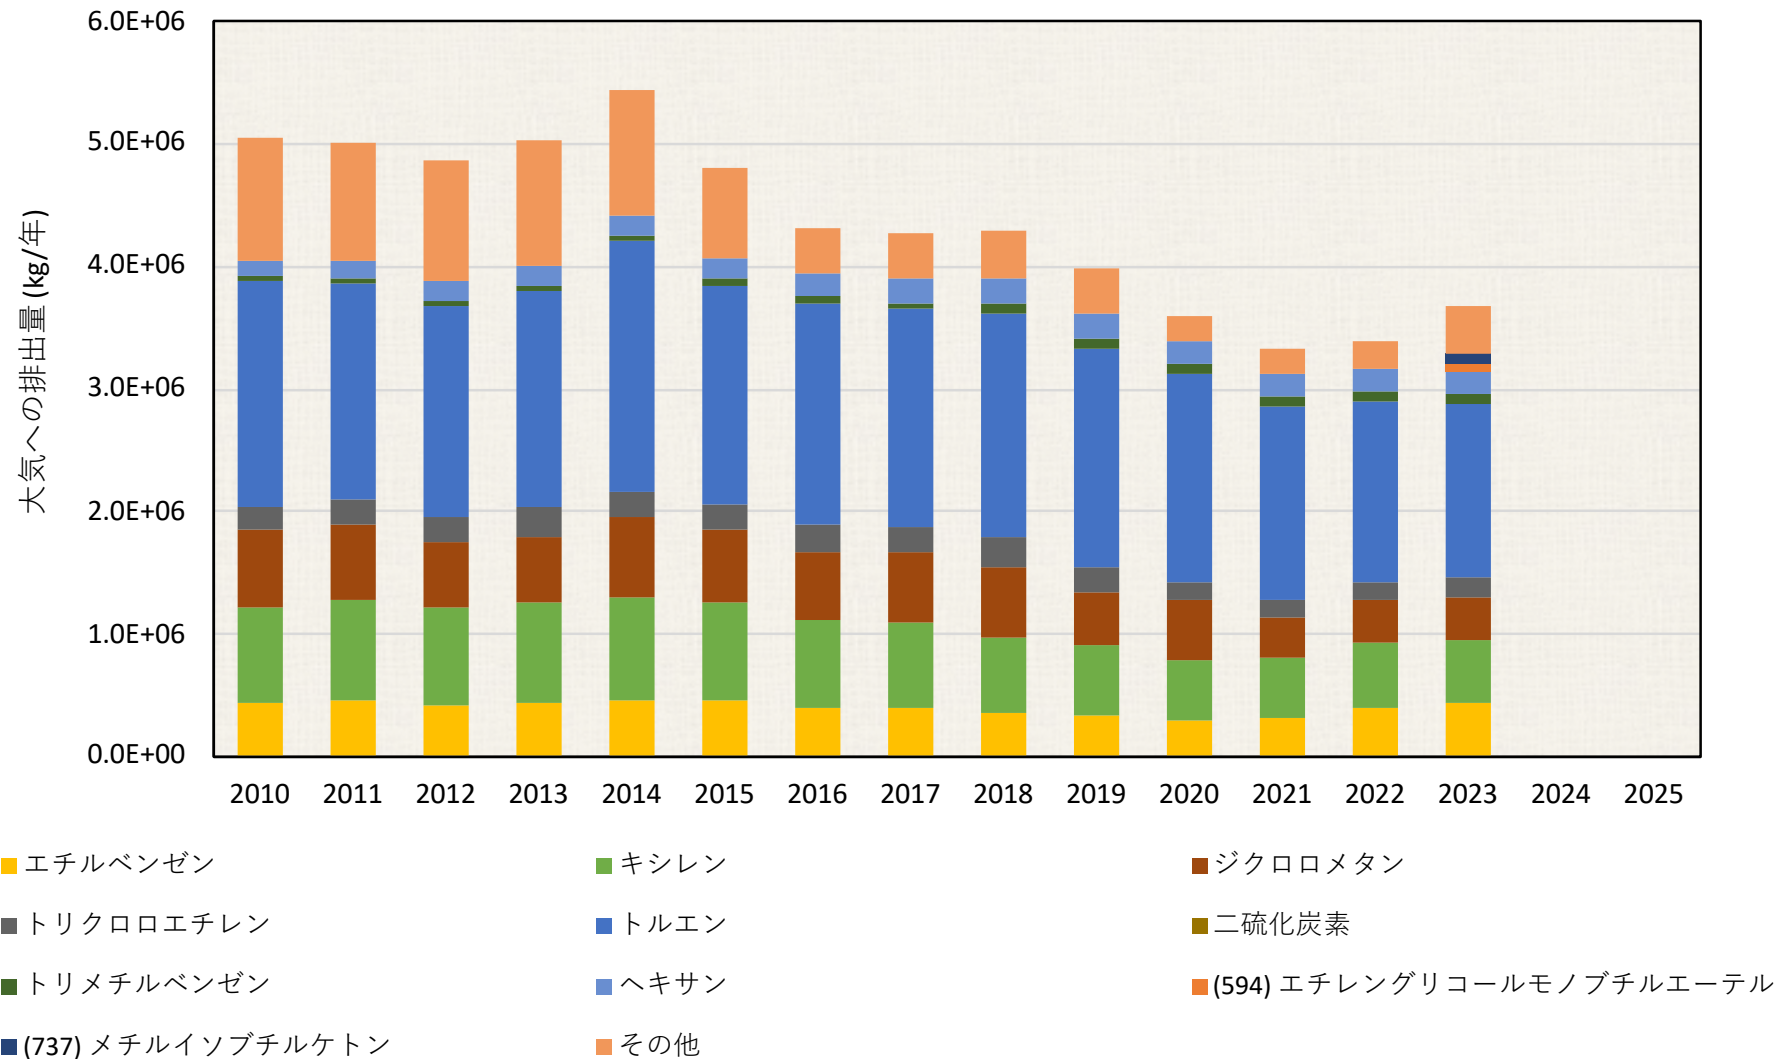

# 大気への排出量推移 (kg / 年)

### 大気への排出量推移(届出排出量の上位10物質とそれ以外)

各年度の排出量は、環境省PRTRインフォメーション広場公開の“都道府県別の届出排出量・移動量”を使用しました。大気への排出量の大きい対象物質を単独で示し、それ以外はその他に集約して図示しました。