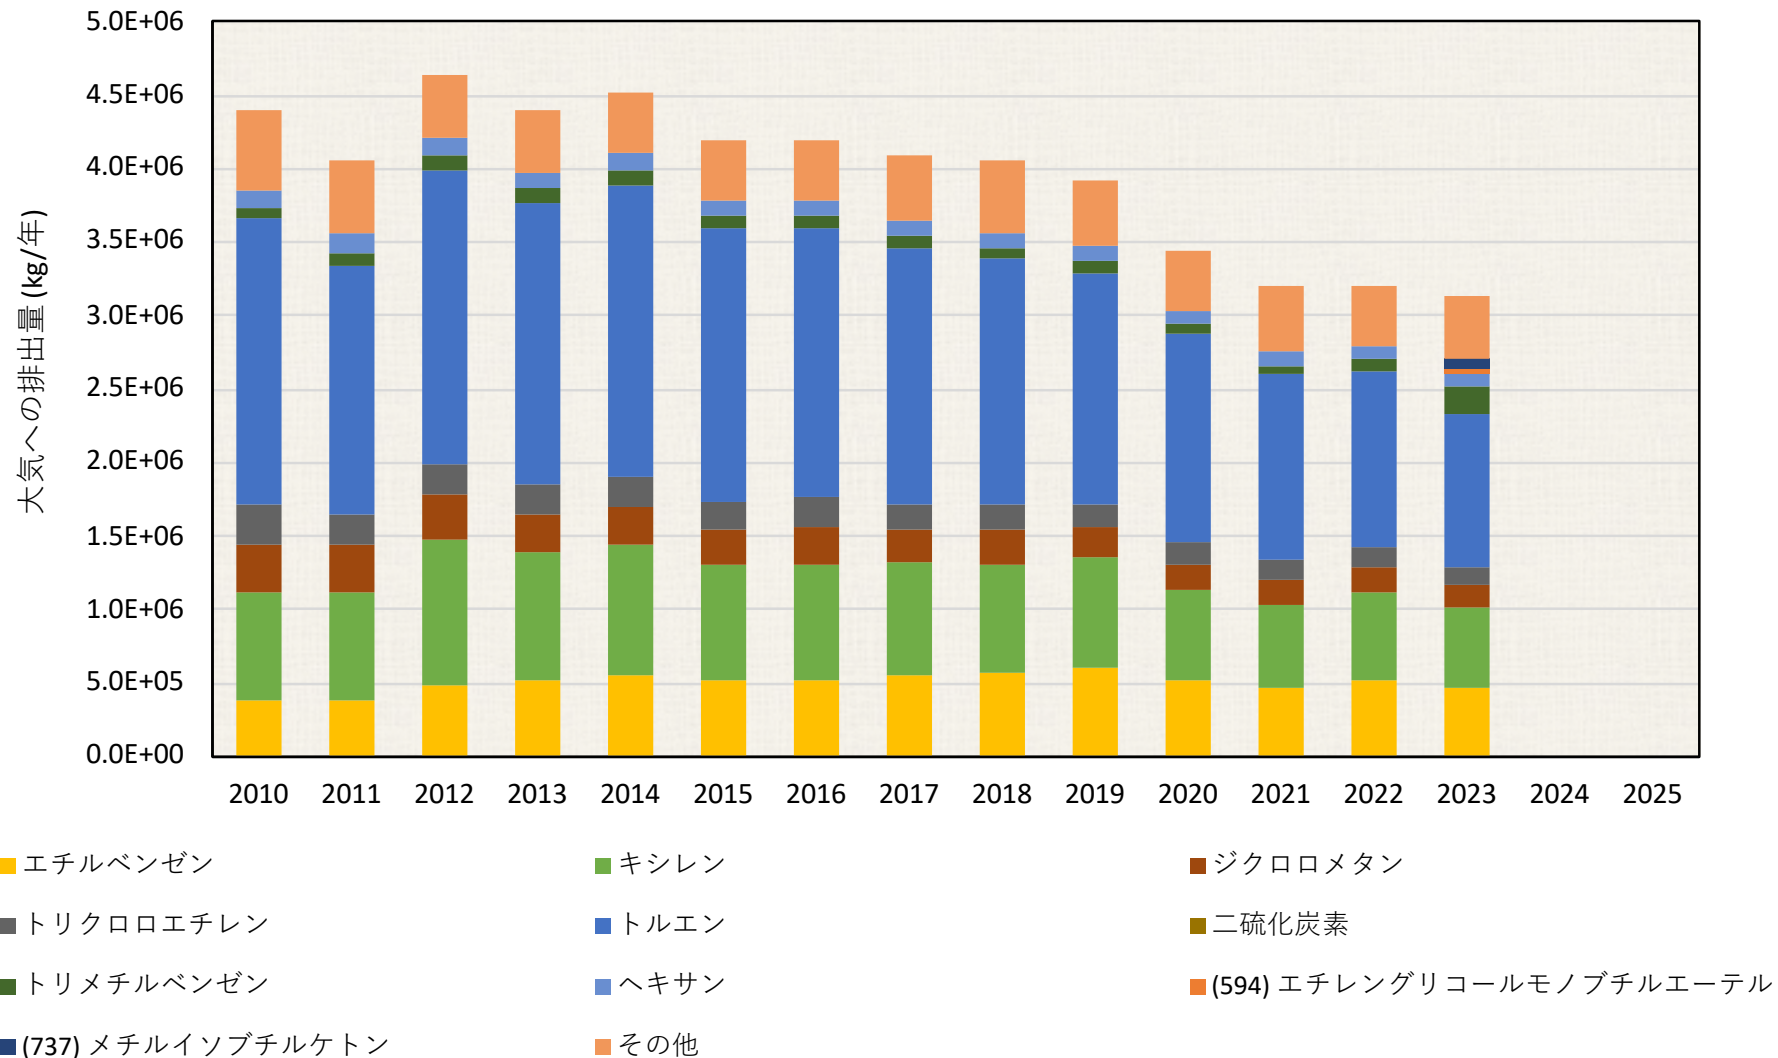

大気への排出量推移 (kg / 年)

10.群馬県

大気への排出量推移(届出排出量の上位10物質とそれ以外)

各年度の排出量は、環境省PRTRインフォメーション広場公開の“都道府県別の届出排出量・移動量”を使用しました。大気への排出量の大きい対象物質を単独で示し、それ以外はその他に集約して図示しました。