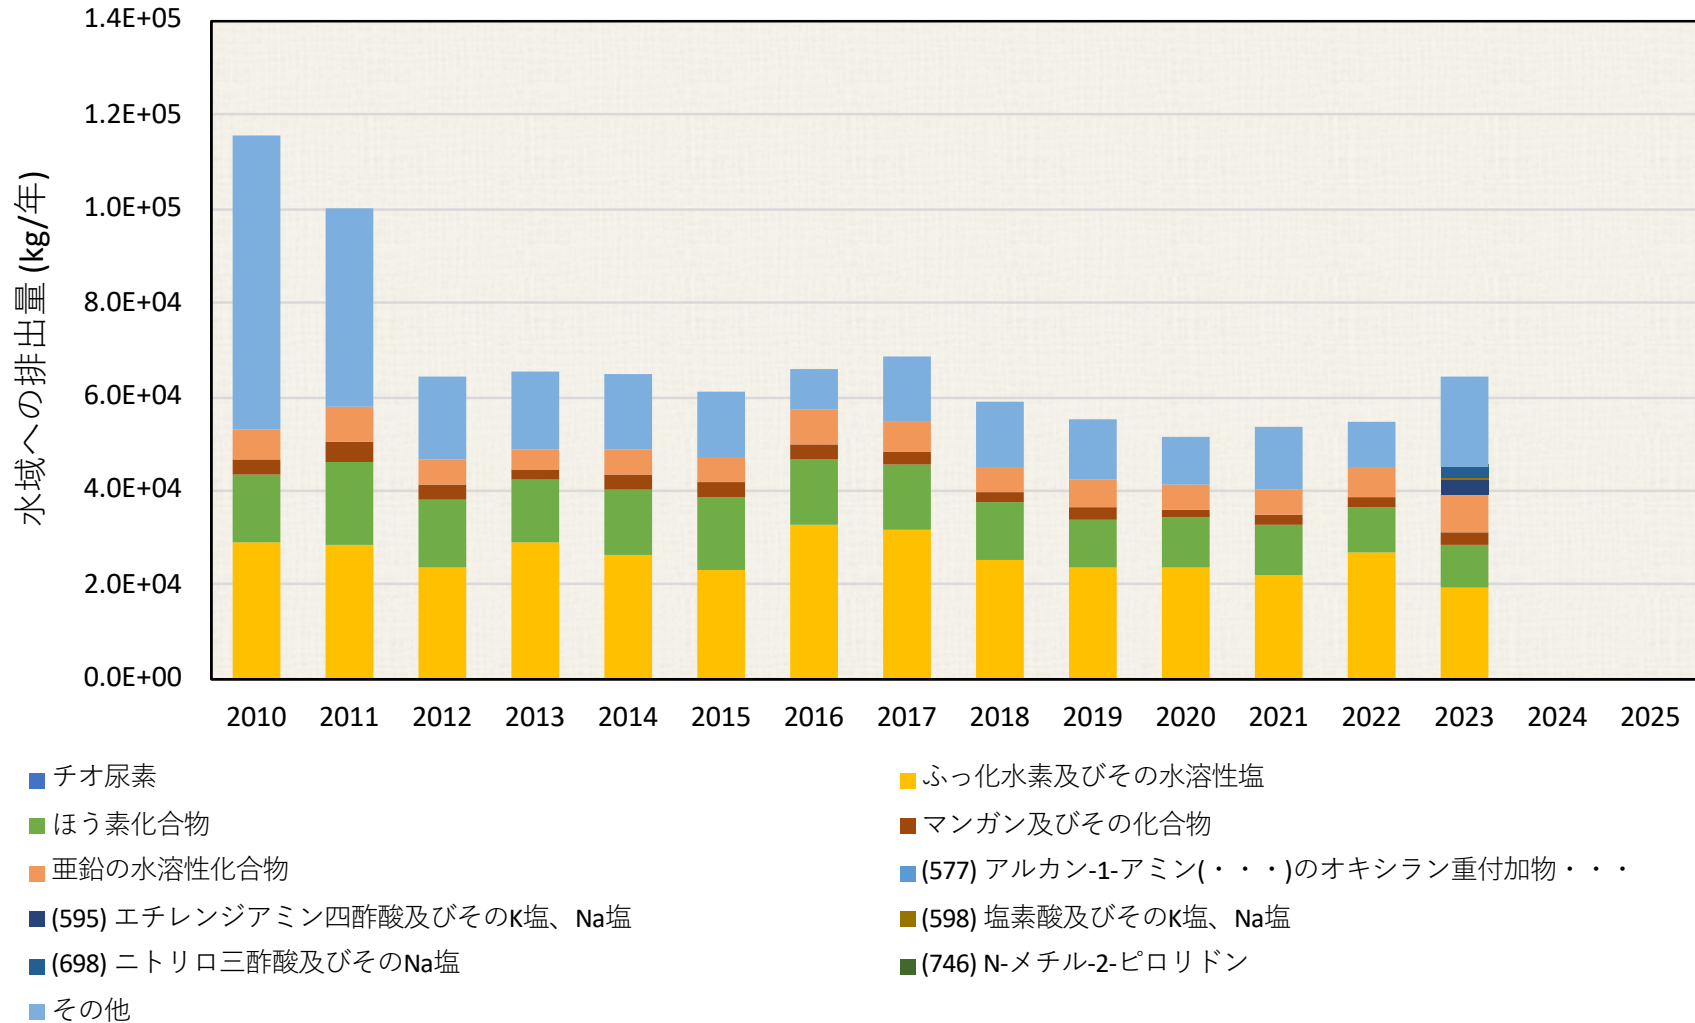

水域への排出量推移 (kg / 年)

10.群馬県

水域への排出量推移(届出排出量の上位10物質とそれ以外)

各年度の排出量は、環境省PRTRインフォメーション広場公開の“都道府県別の届出排出量・移動量”を使用しました。水域への排出量の大きい対象物質を単独で示し、それ以外はその他に集約して図示しました。