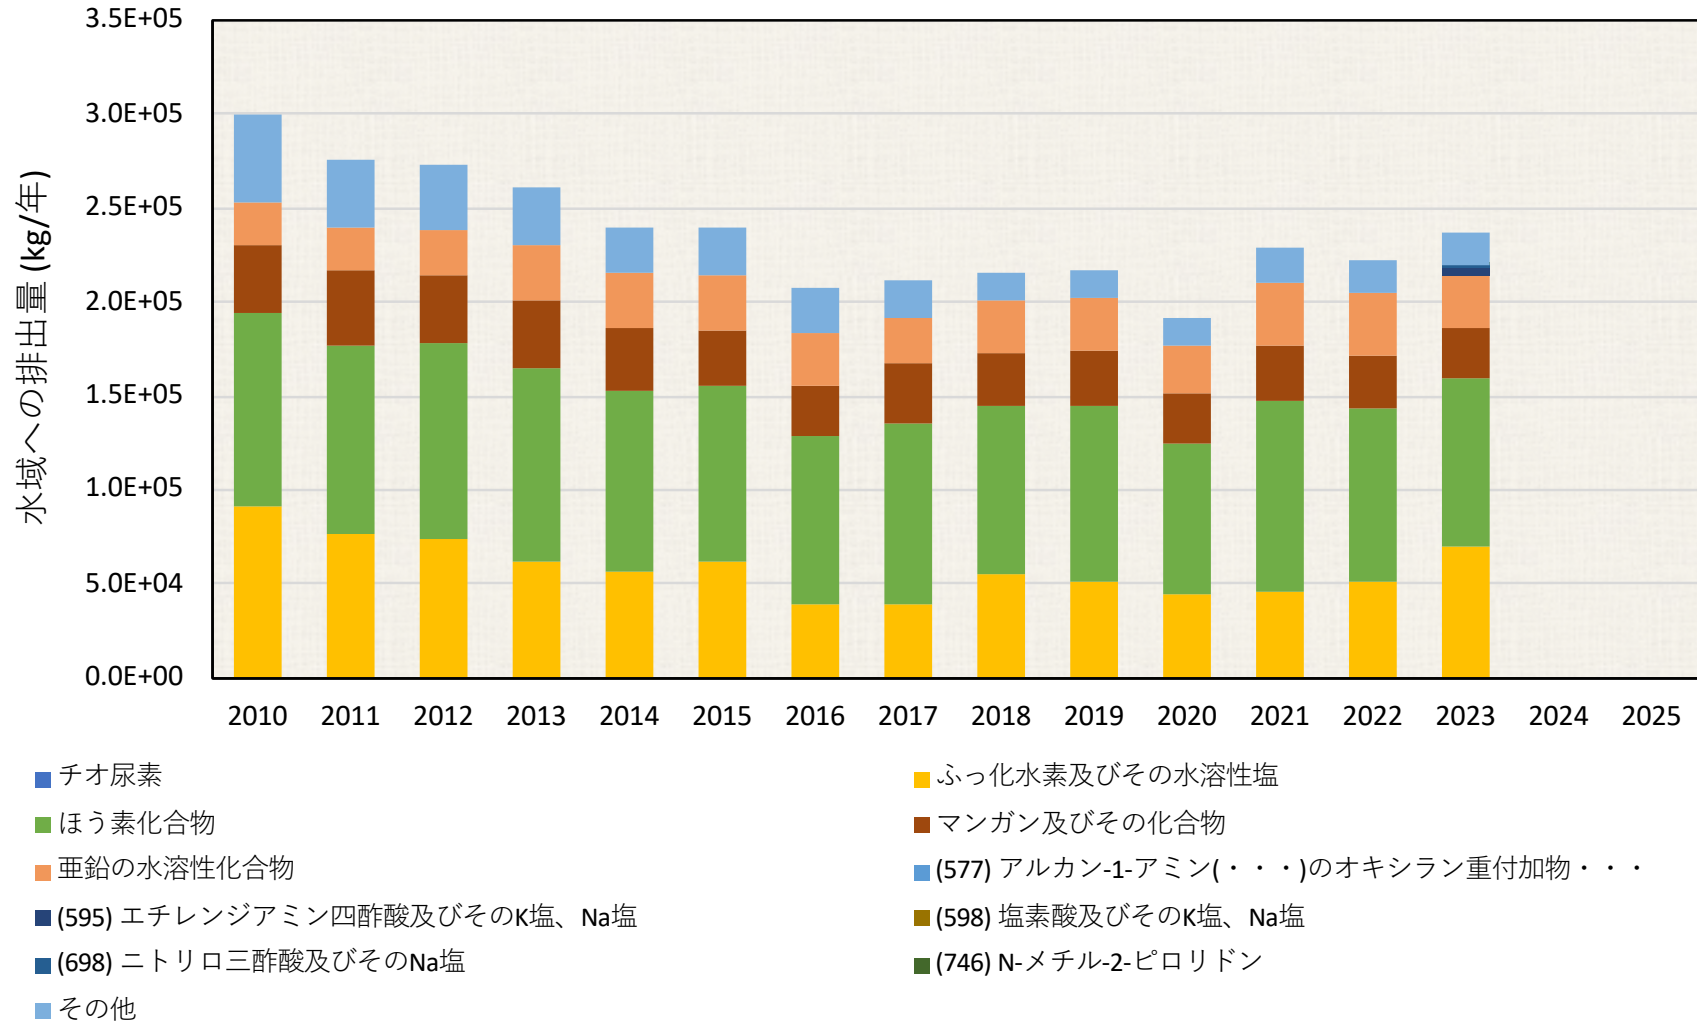

水域への排出量推移 (kg / 年)

11. 埼玉県

水域への排出量推移(届出排出量の上位10物質とそれ以外)

各年度の排出量は、環境省PRTRインフォメーション広場公開の“都道府県別の届出排出量・移動量”を使用しました。水域への排出量の大きい対象物質を単独で示し、それ以外はその他に集約して図示しました。