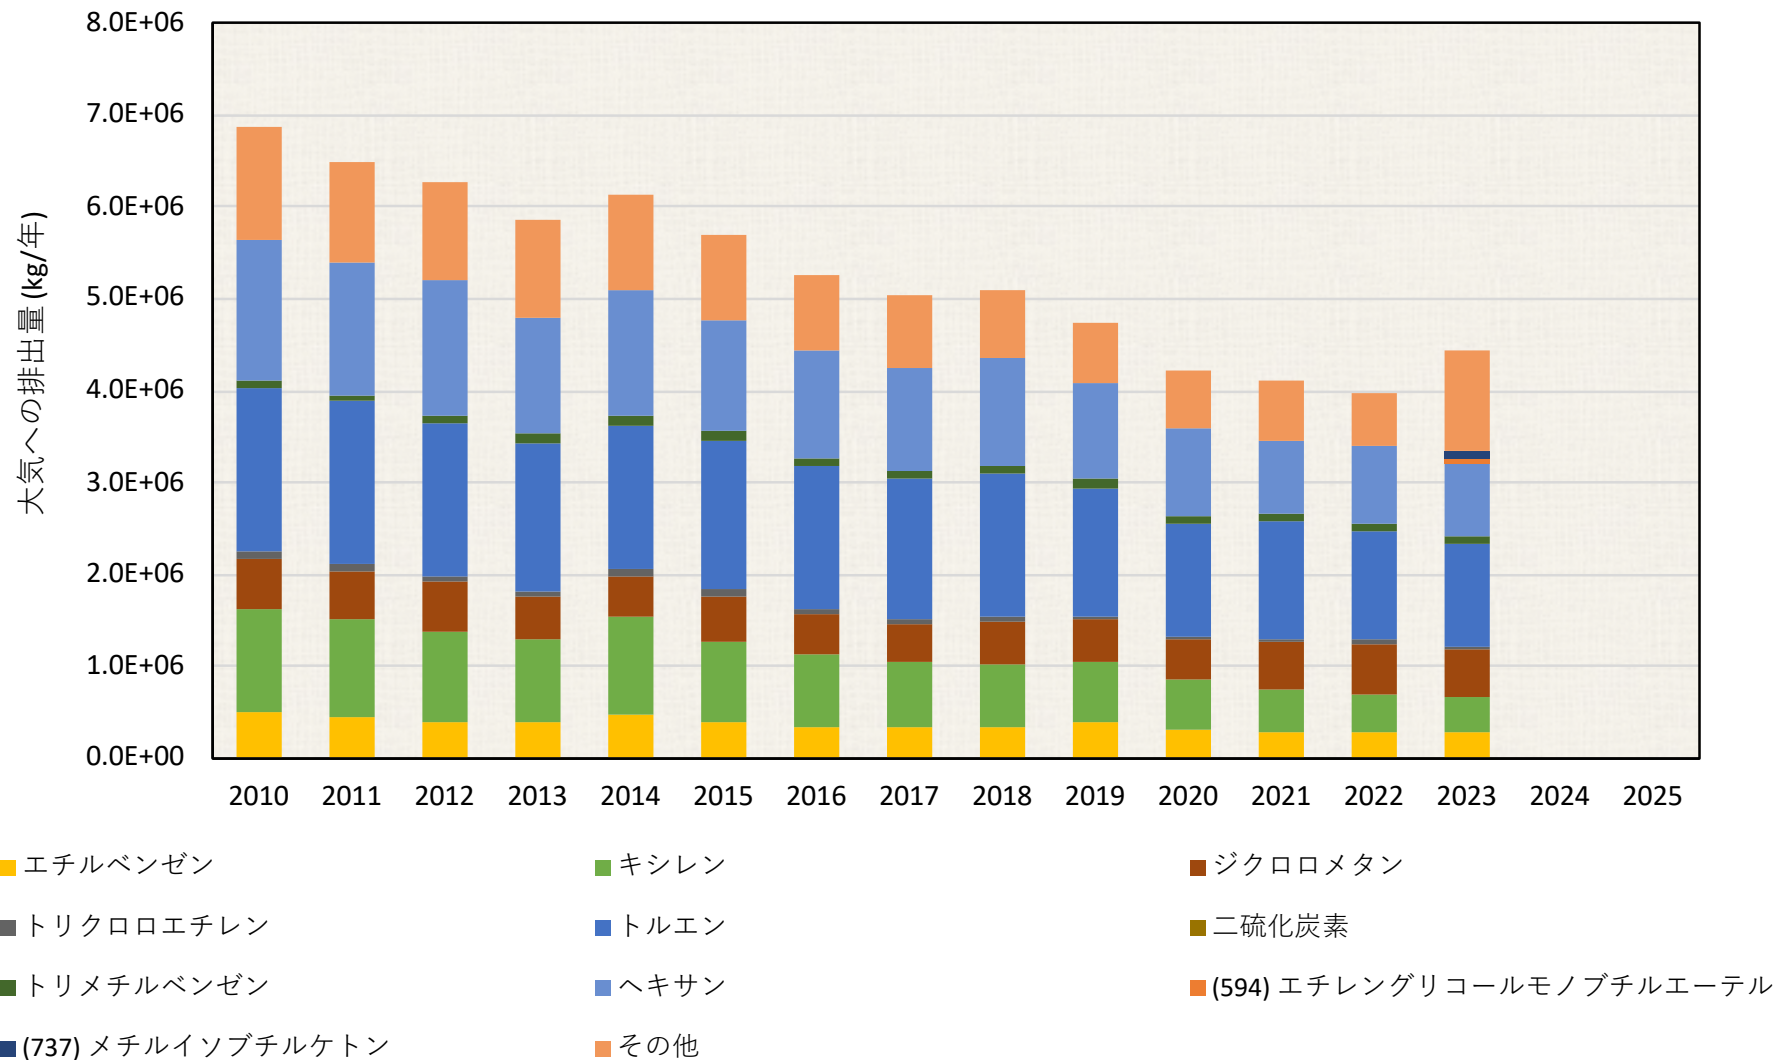

大気への排出量推移 (kg / 年)

12.千葉県

大気への排出量推移(届出排出量の上位10物質とそれ以外)

各年度の排出量は、環境省PRTRインフォメーション広場公開の“都道府県別の届出排出量・移動量”を使用しました。大気への排出量の大きい対象物質を単独で示し、それ以外はその他に集約して図示しました。