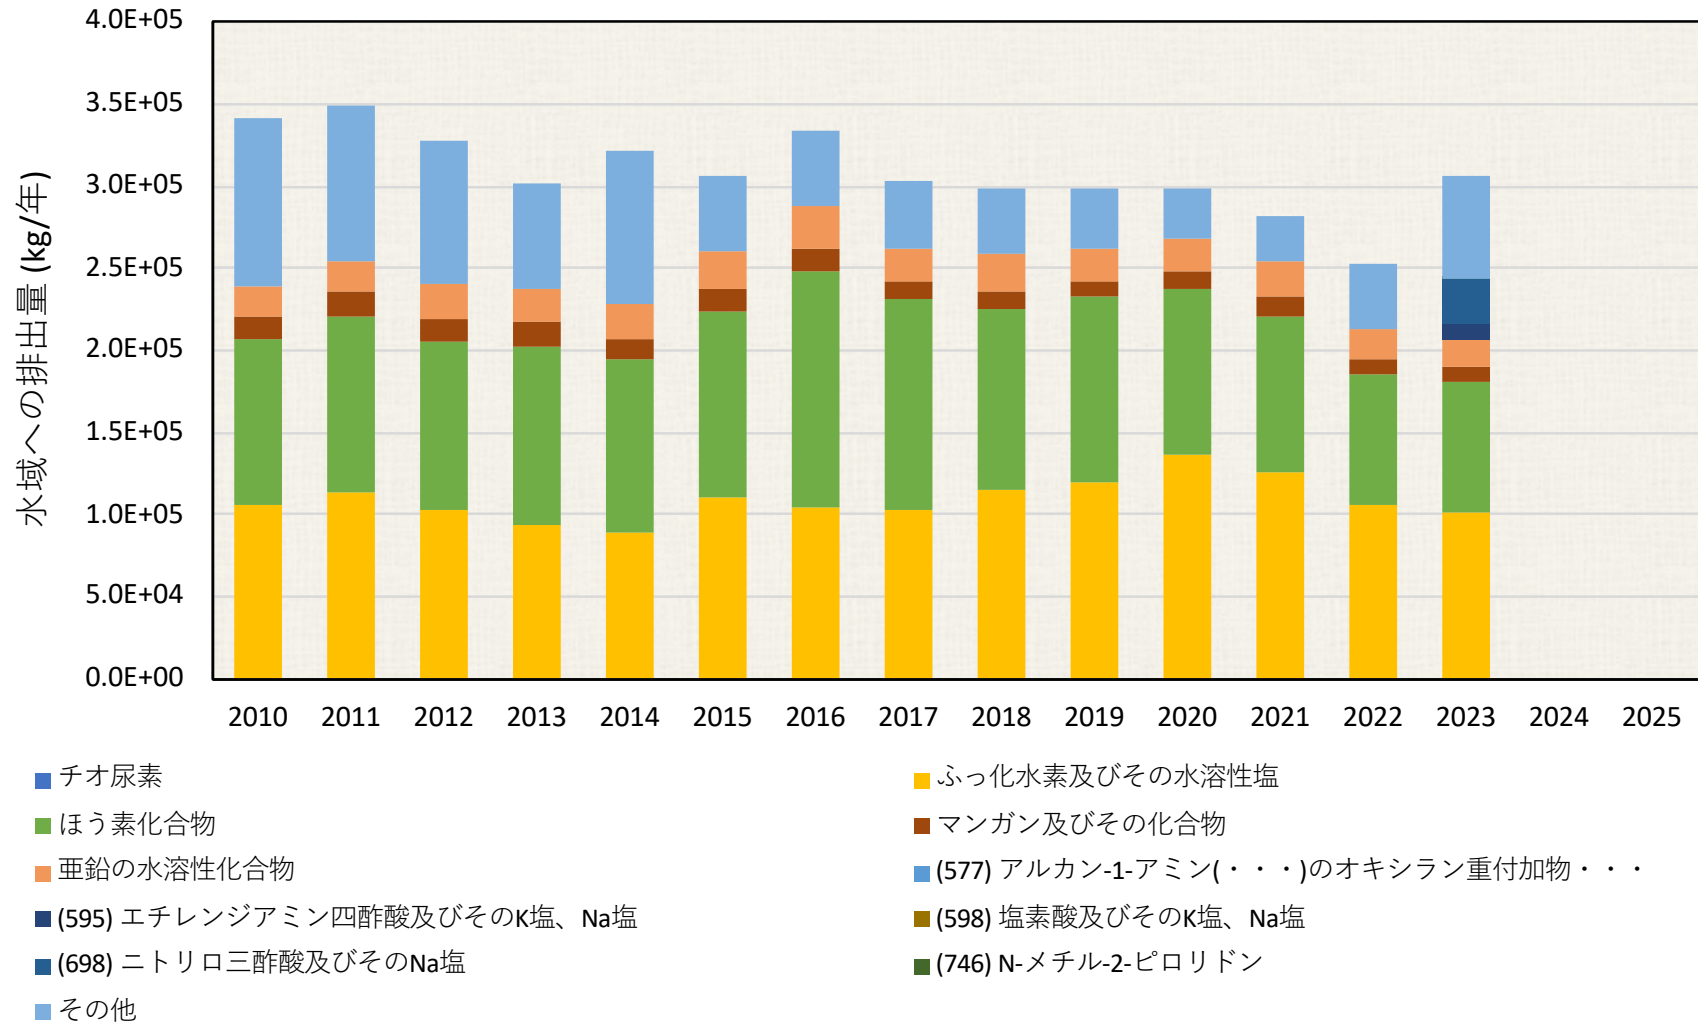

水域への排出量推移 (kg / 年)

12.千葉県

水域への排出量推移(届出排出量の上位10物質とそれ以外)

各年度の排出量は、環境省PRTRインフォメーション広場公開の“都道府県別の届出排出量・移動量”を使用しました。水域への排出量の大きい対象物質を単独で示し、それ以外はその他に集約して図示しました。