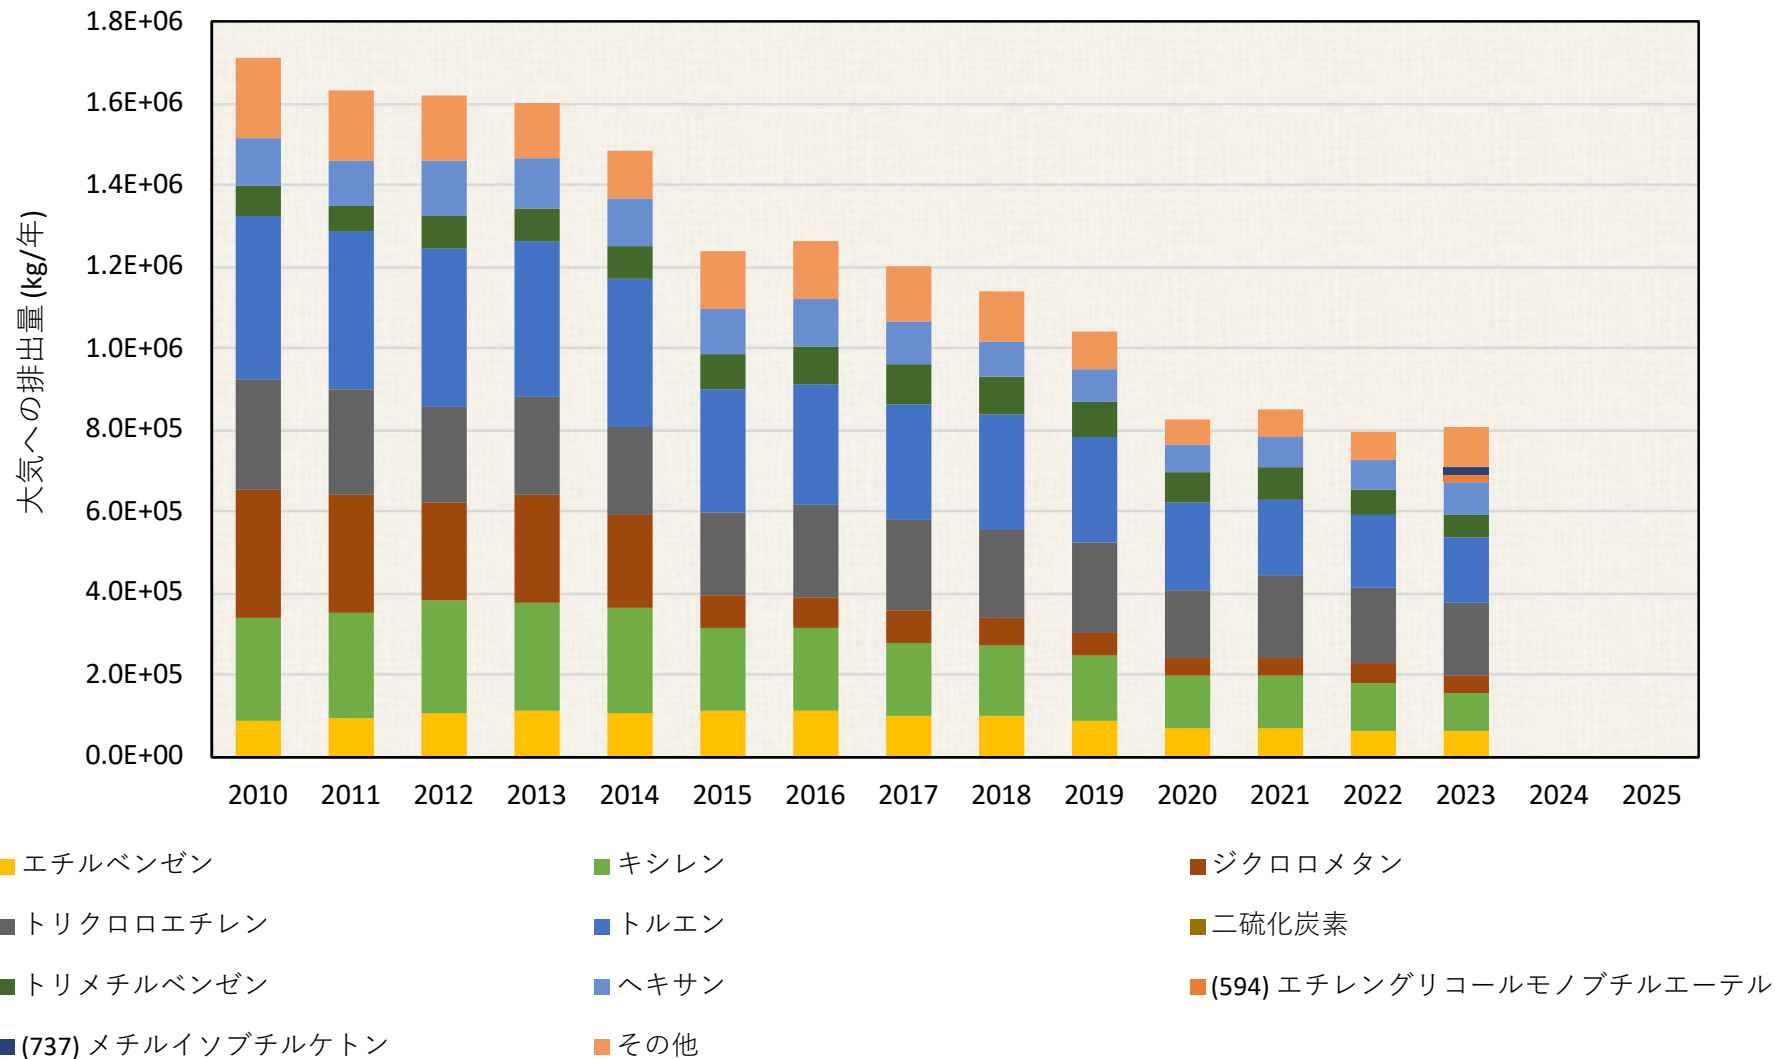

大気への排出量推移 (kg / 年)

13.東京都

大気への排出量推移(届出排出量の上位10物質とそれ以外)

各年度の排出量は、環境省PRTRインフォメーション広場公開の“都道府県別の届出排出量・移動量”を使用しました。大気への排出量の大きい対象物質を単独で示し、それ以外はその他に集約して図示しました。