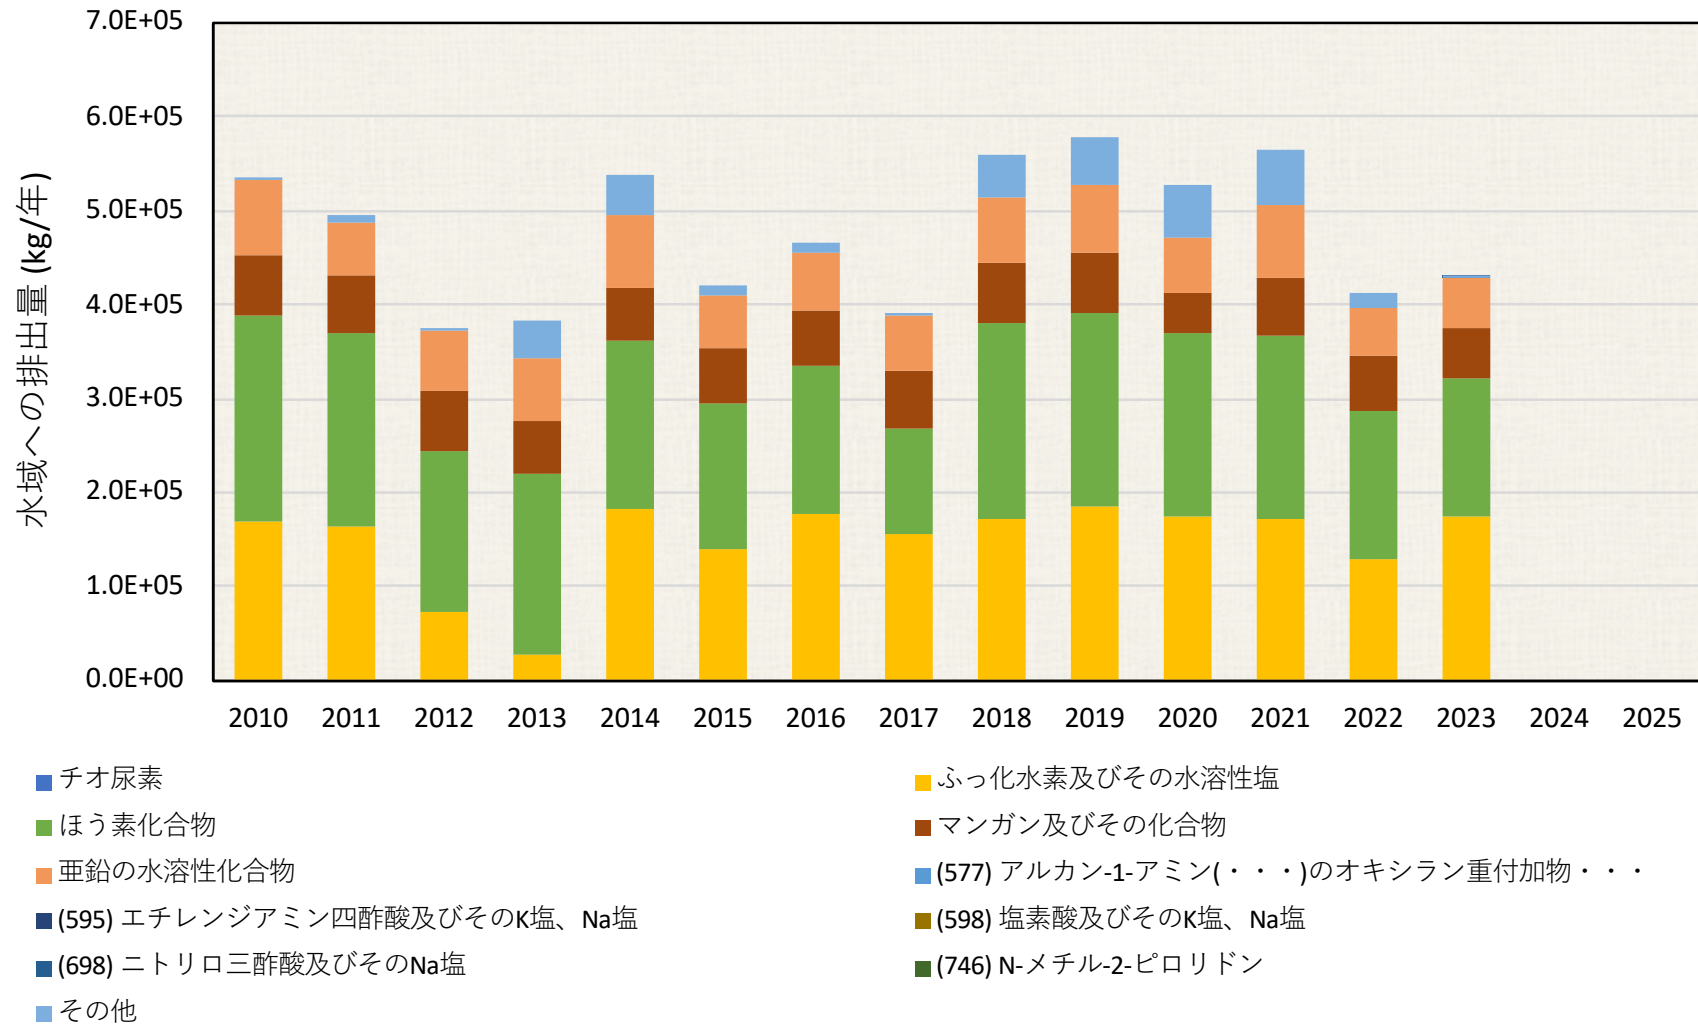

水域への排出量推移 (kg / 年)

13.東京都

水域への排出量推移(届出排出量の上位10物質とそれ以外)

各年度の排出量は、環境省PRTRインフォメーション広場公開の“都道府県別の届出排出量・移動量”を使用しました。水域への排出量の大きい対象物質を単独で示し、それ以外はその他に集約して図示しました。