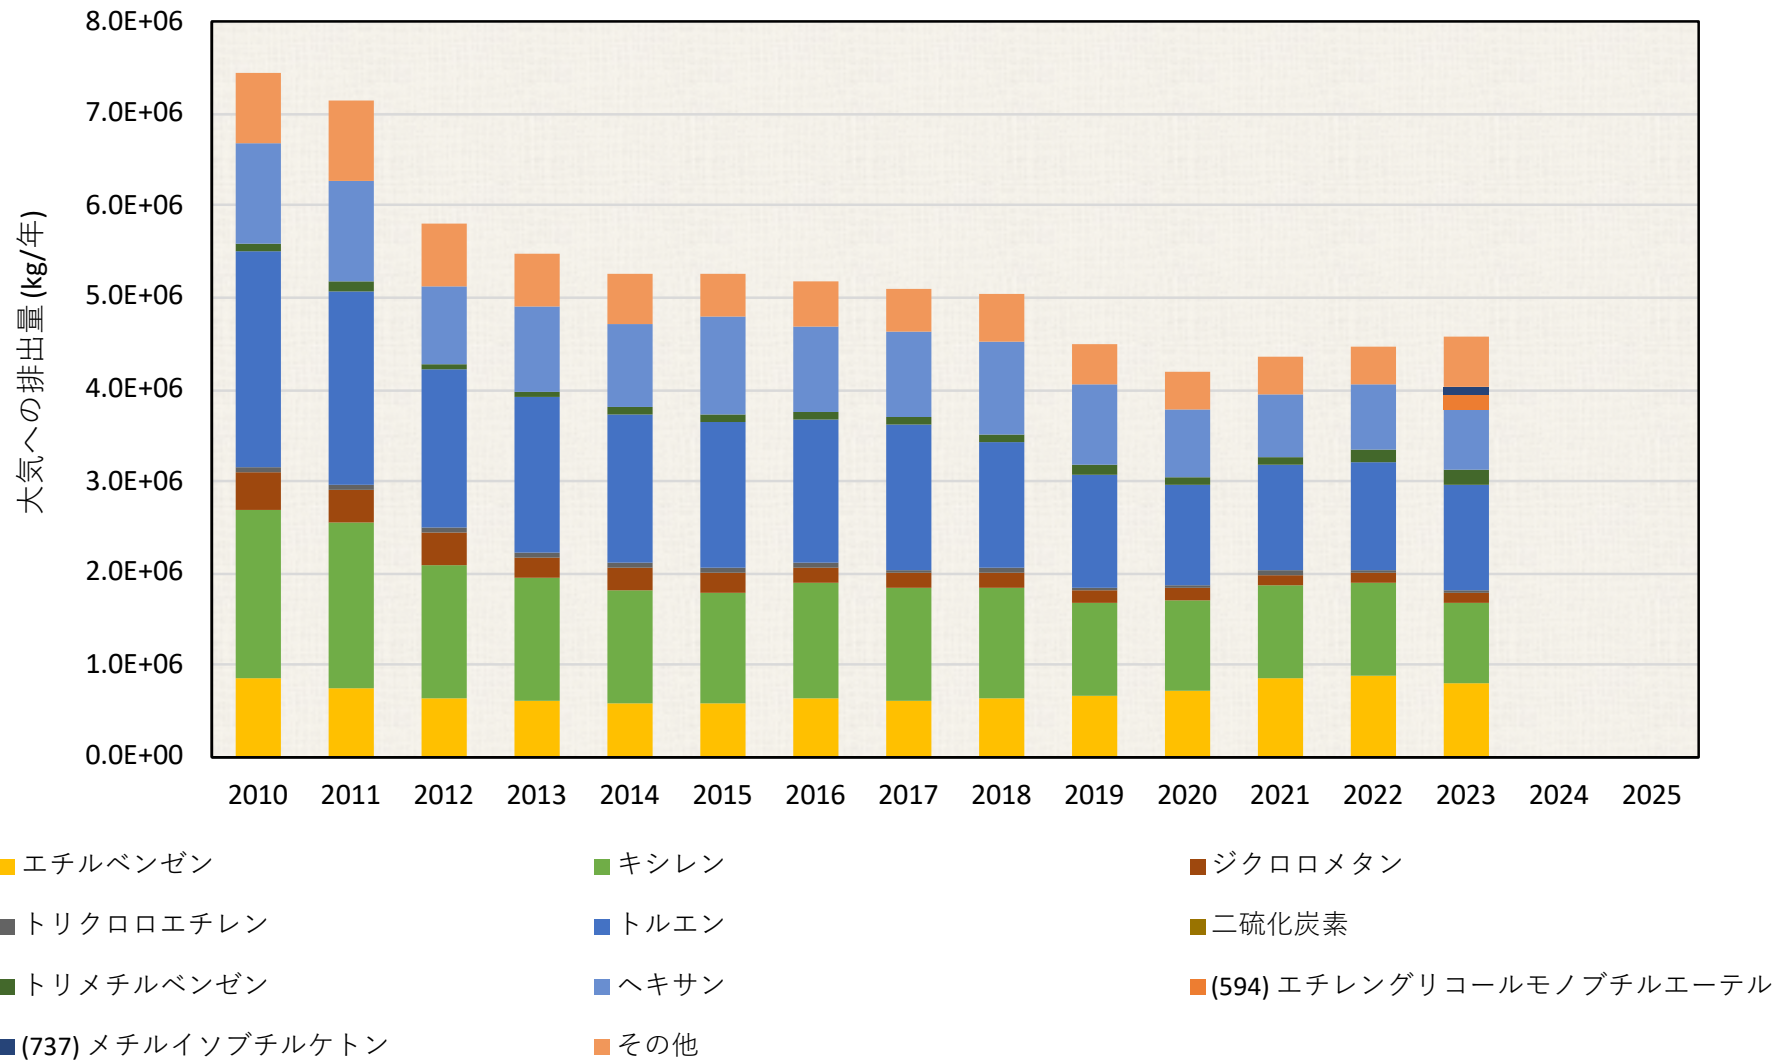

大気への排出量推移 (kg / 年)

14.神奈川県

大気への排出量推移(届出排出量の上位10物質とそれ以外)

各年度の排出量は、環境省PRTRインフォメーション広場公開の“都道府県別の届出排出量・移動量”を使用しました。大気への排出量の大きい対象物質を単独で示し、それ以外はその他に集約して図示しました。