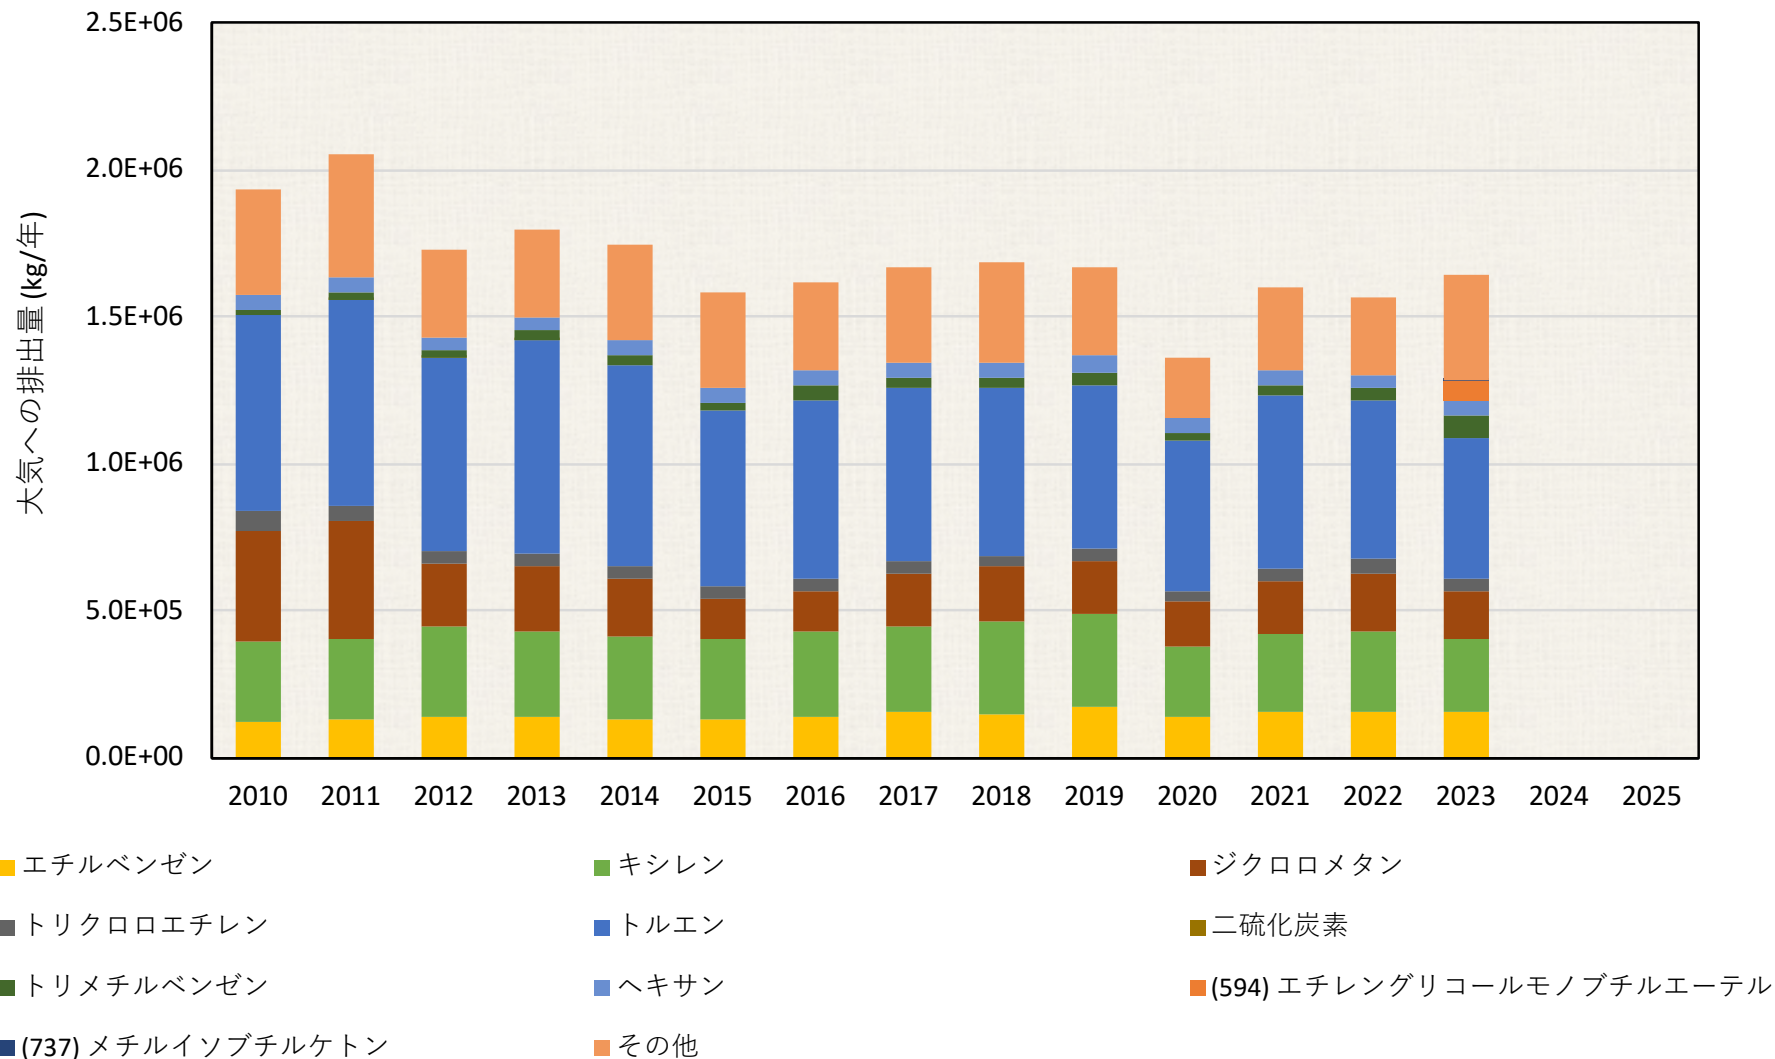

大気への排出量推移 (kg / 年)

16.富山県

大気への排出量推移(届出排出量の上位10物質とそれ以外)

各年度の排出量は、環境省PRTRインフォメーション広場公開の“都道府県別の届出排出量・移動量”を使用しました。大気への排出量の大きい対象物質を単独で示し、それ以外はその他に集約して図示しました。