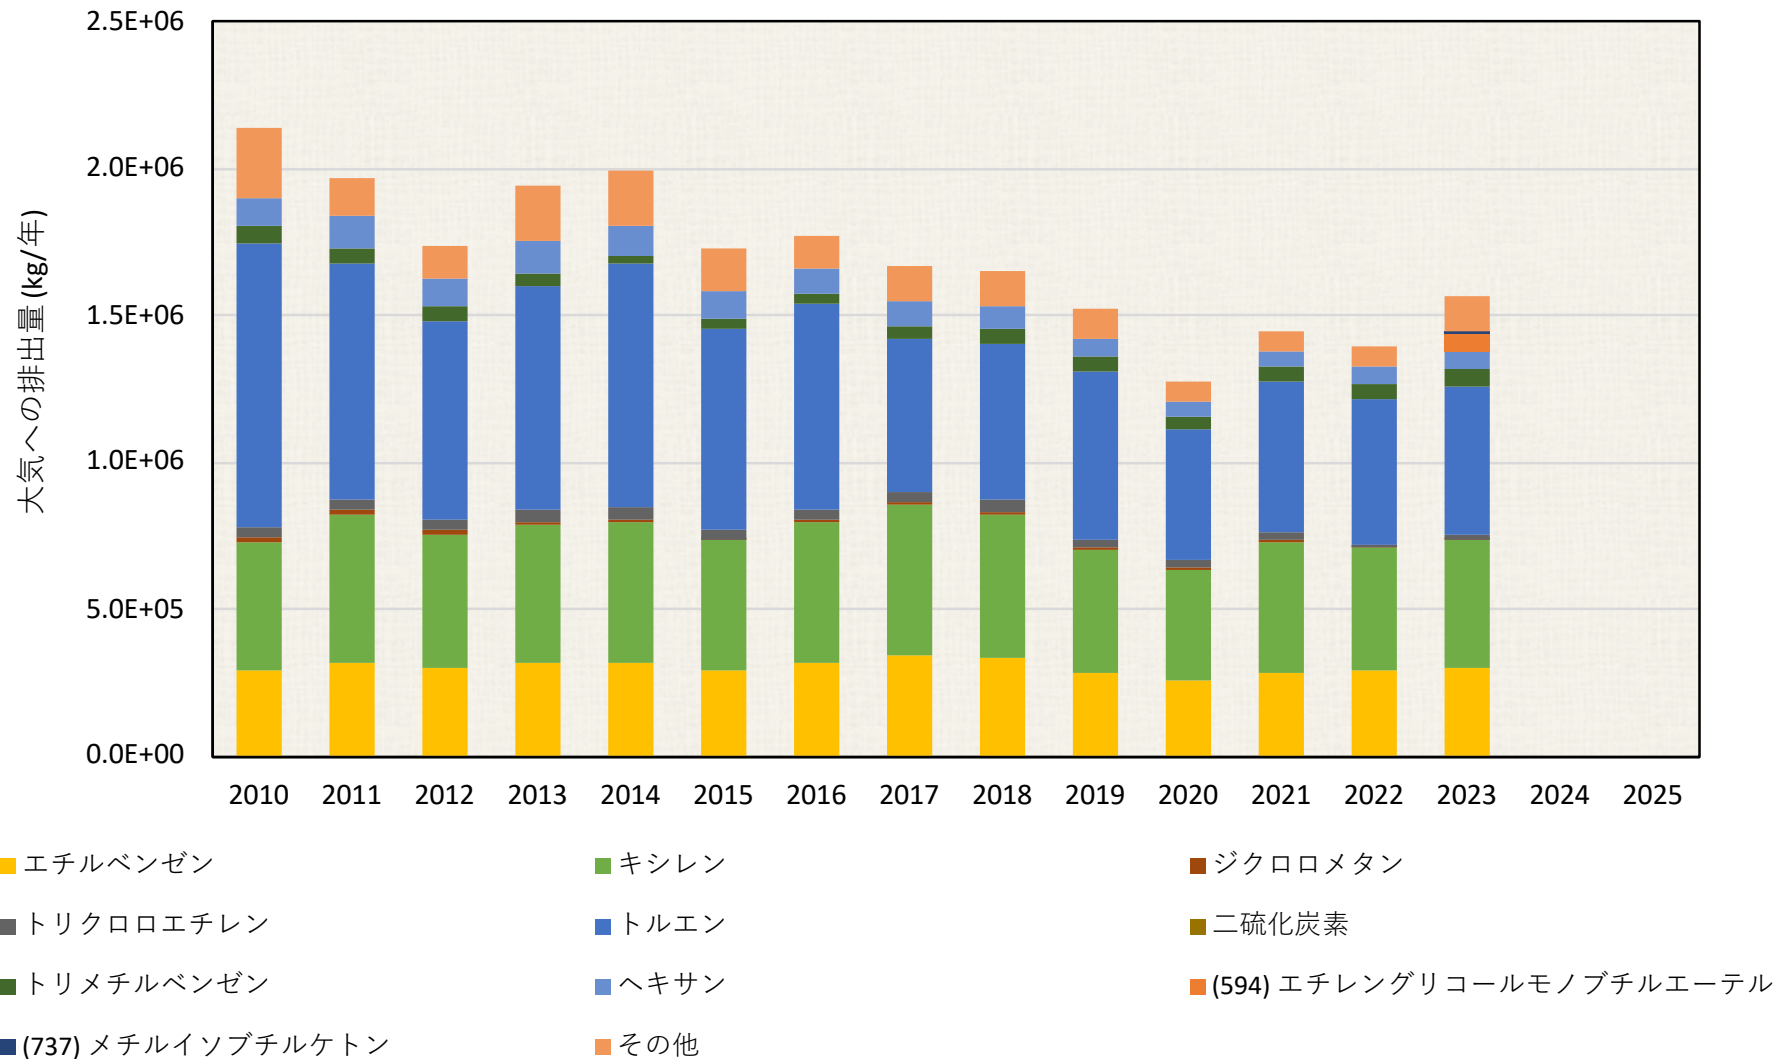

大気への排出量推移 (kg / 年)

17.石川県

大気への排出量推移(届出排出量の上位10物質とそれ以外)

各年度の排出量は、環境省PRTRインフォメーション広場公開の“都道府県別の届出排出量・移動量”を使用しました。大気への排出量の大きい対象物質を単独で示し、それ以外はその他に集約して図示しました。