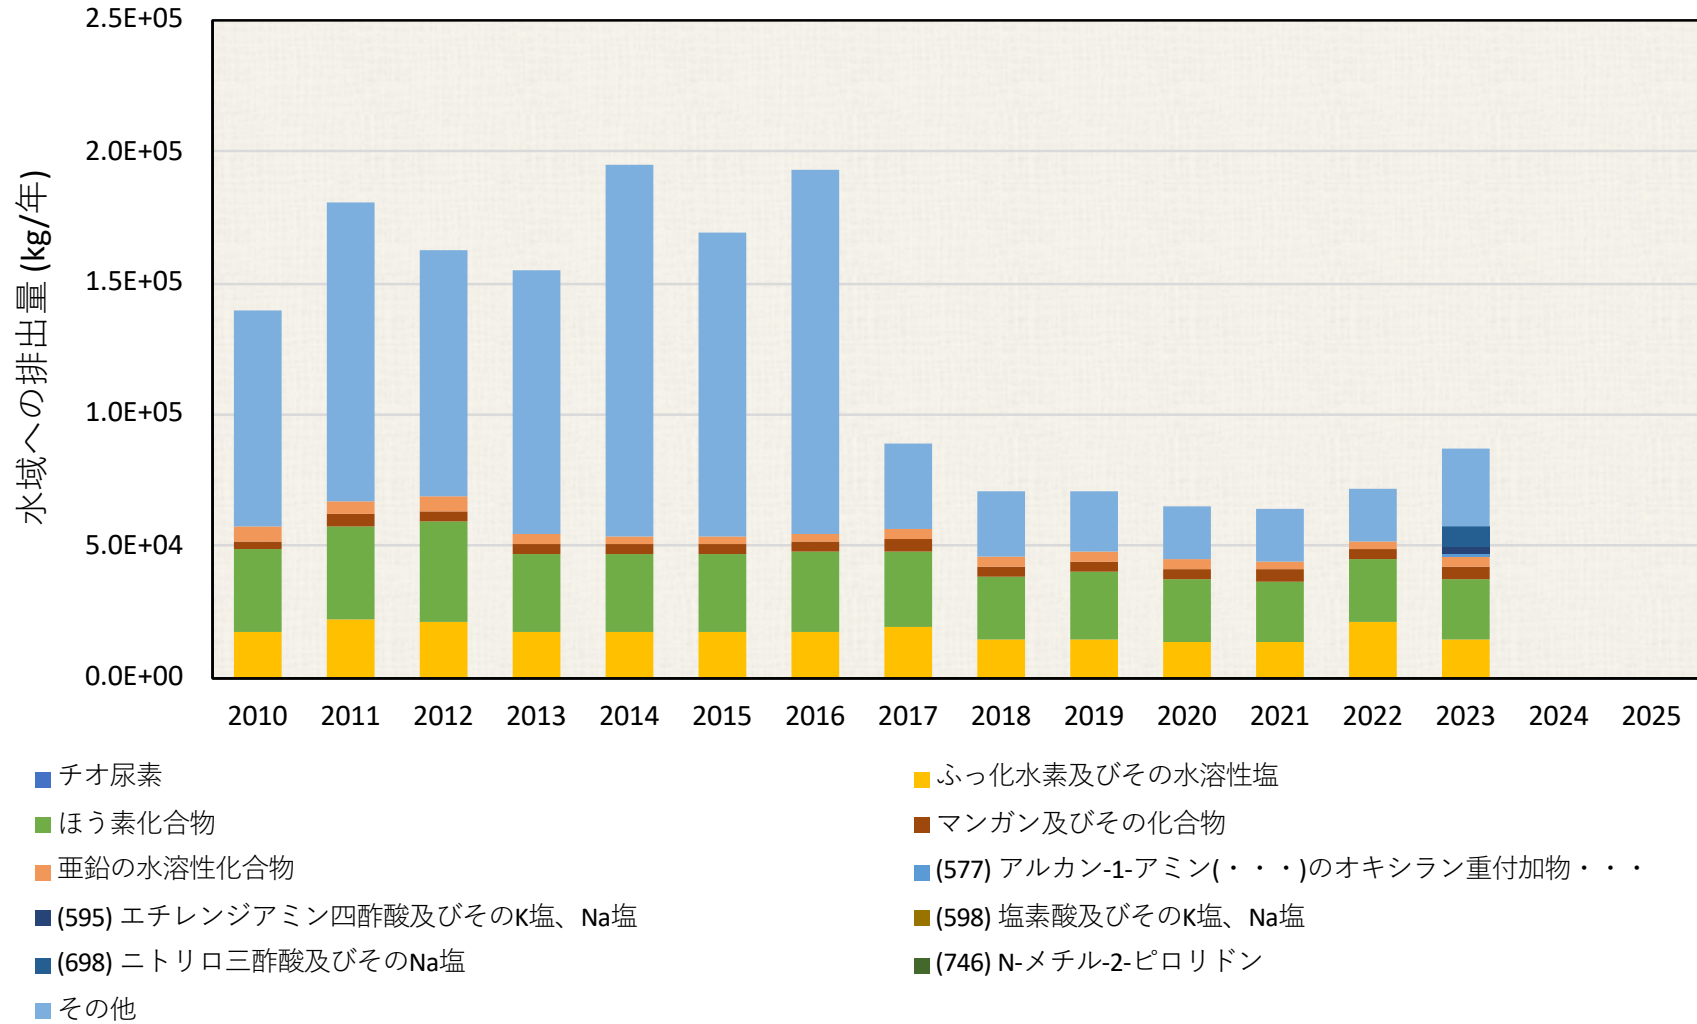

水域への排出量推移 (kg / 年)

17.石川県

水域への排出量推移(届出排出量の上位10物質とそれ以外)

各年度の排出量は、環境省PRTRインフォメーション広場公開の“都道府県別の届出排出量・移動量”を使用しました。水域への排出量の大きい対象物質を単独で示し、それ以外はその他に集約して図示しました。