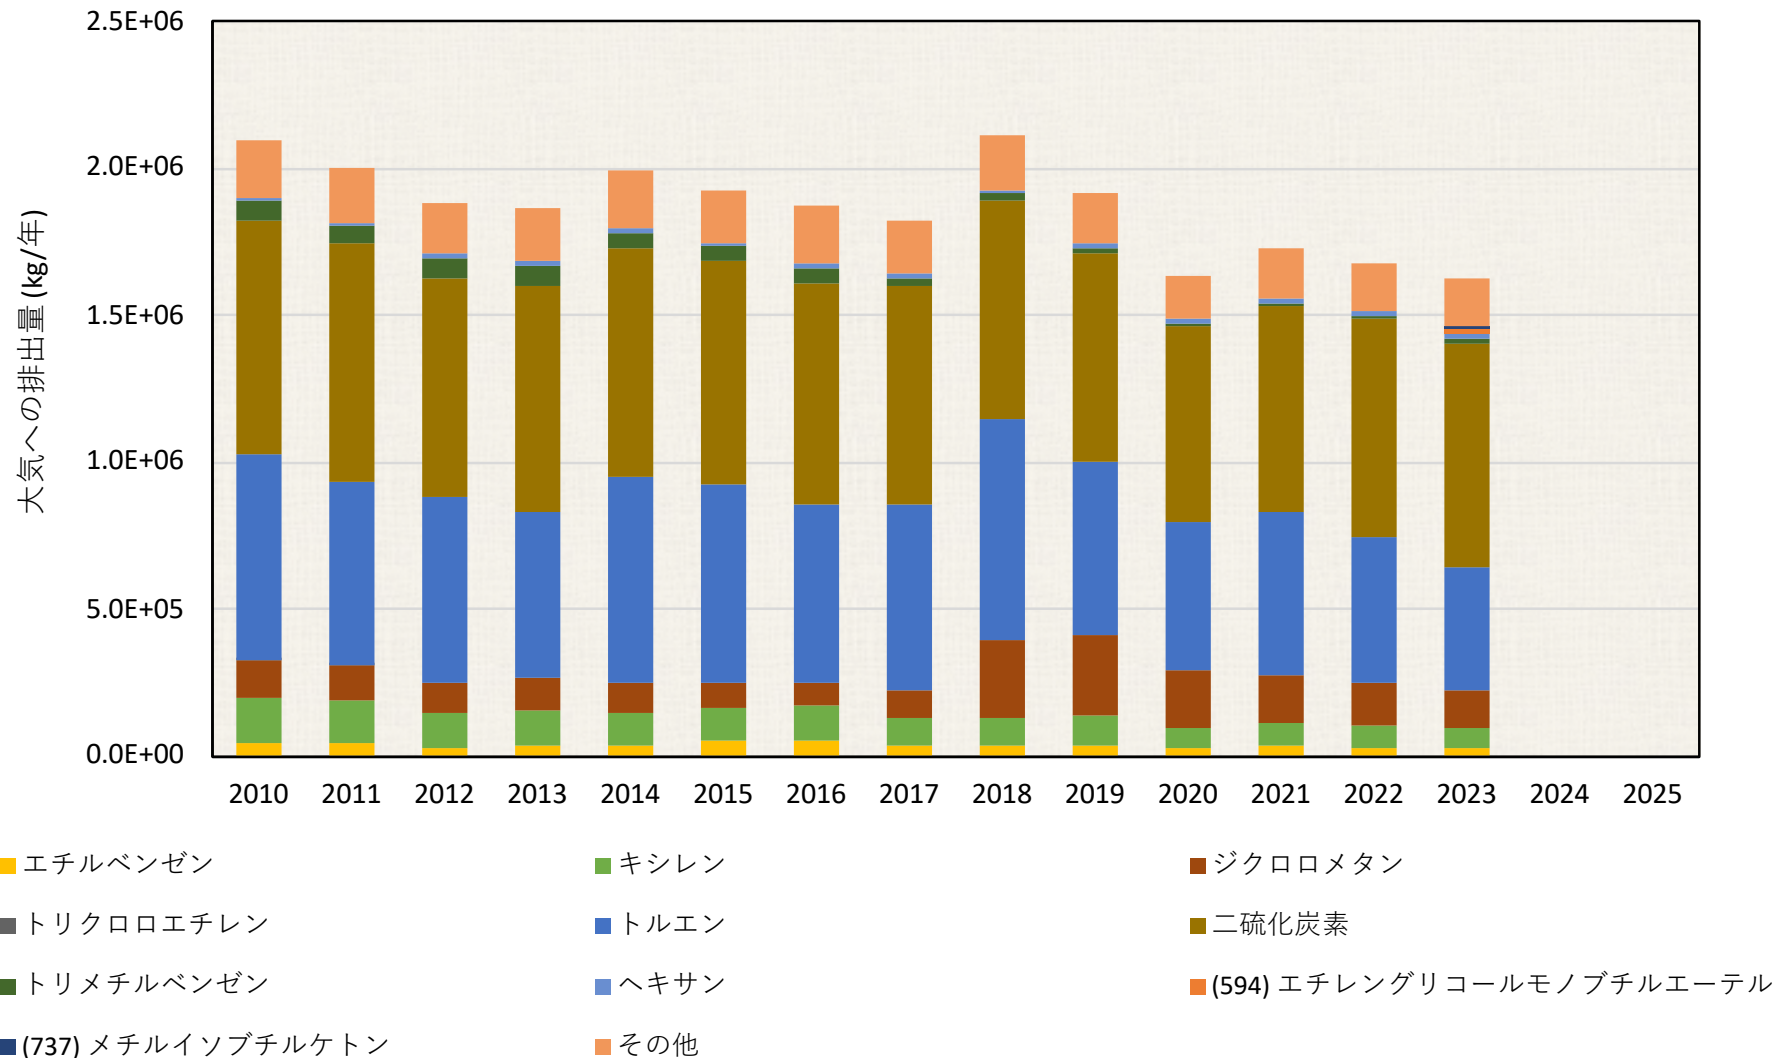

大気への排出量推移 (kg / 年)

18.福井県

大気への排出量推移(届出排出量の上位10物質とそれ以外)

各年度の排出量は、環境省PRTRインフォメーション広場公開の“都道府県別の届出排出量・移動量”を使用しました。大気への排出量の大きい対象物質を単独で示し、それ以外はその他に集約して図示しました。