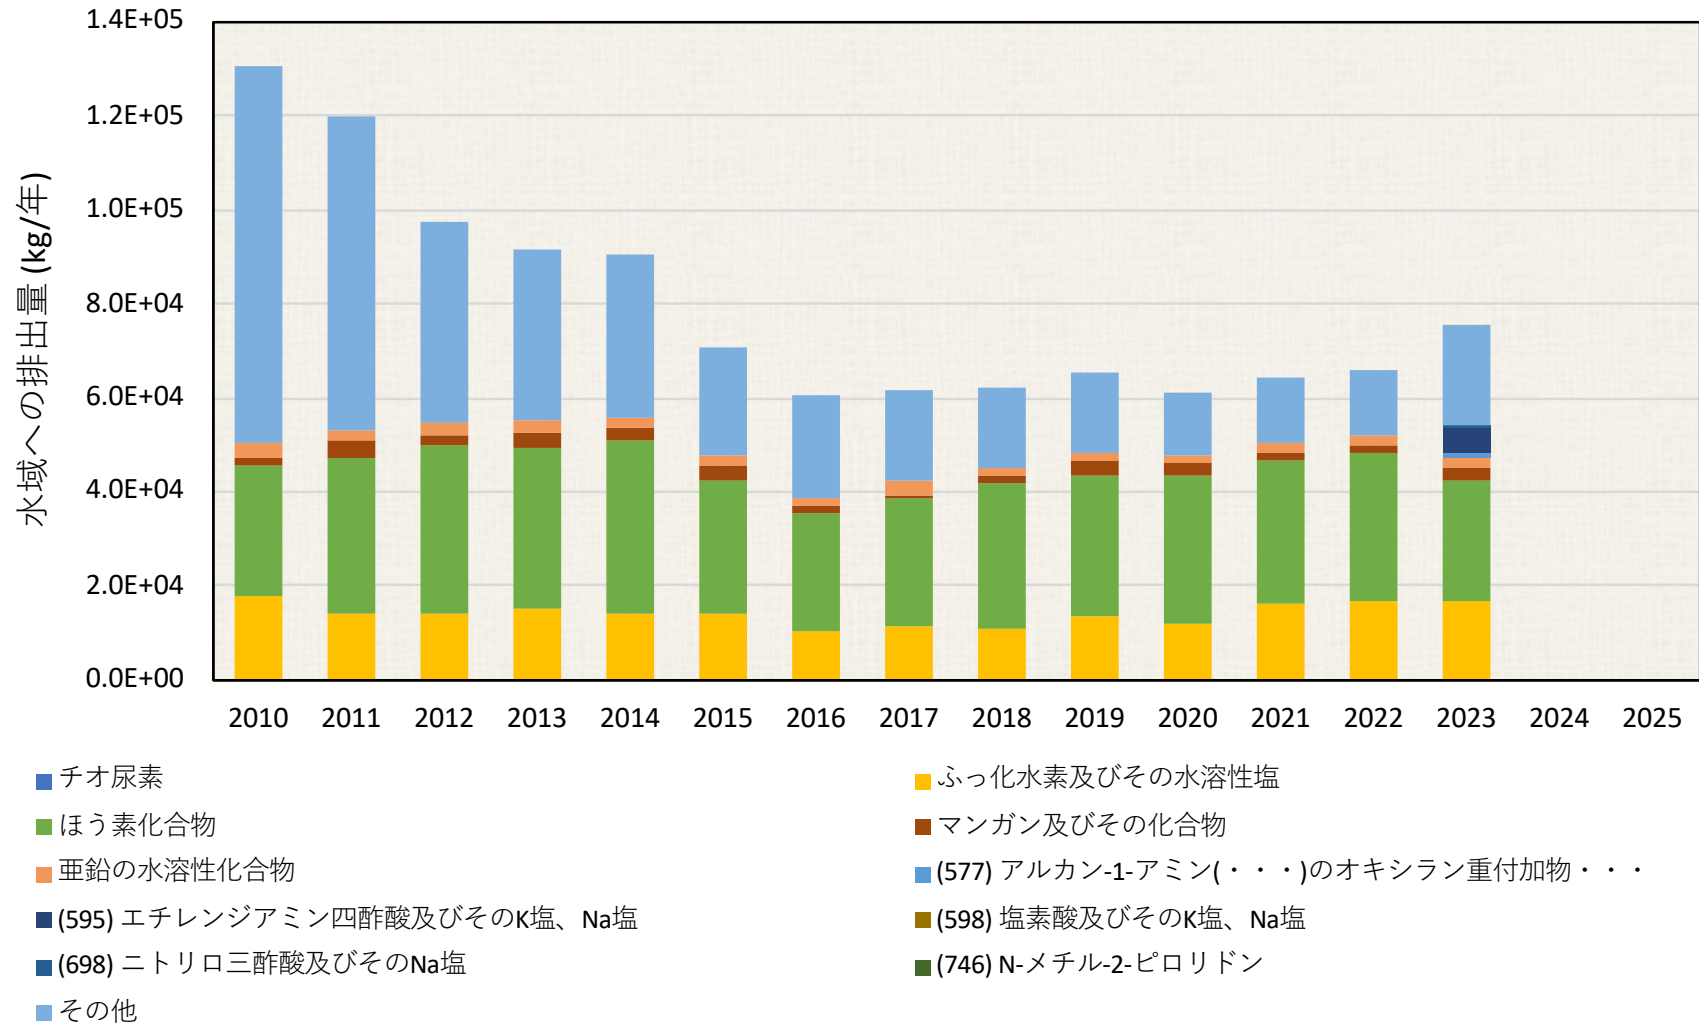

水域への排出量推移 (kg / 年)

18.福井県

水域への排出量推移(届出排出量の上位10物質とそれ以外)

各年度の排出量は、環境省PRTRインフォメーション広場公開の“都道府県別の届出排出量・移動量”を使用しました。水域への排出量の大きい対象物質を単独で示し、それ以外はその他に集約して図示しました。