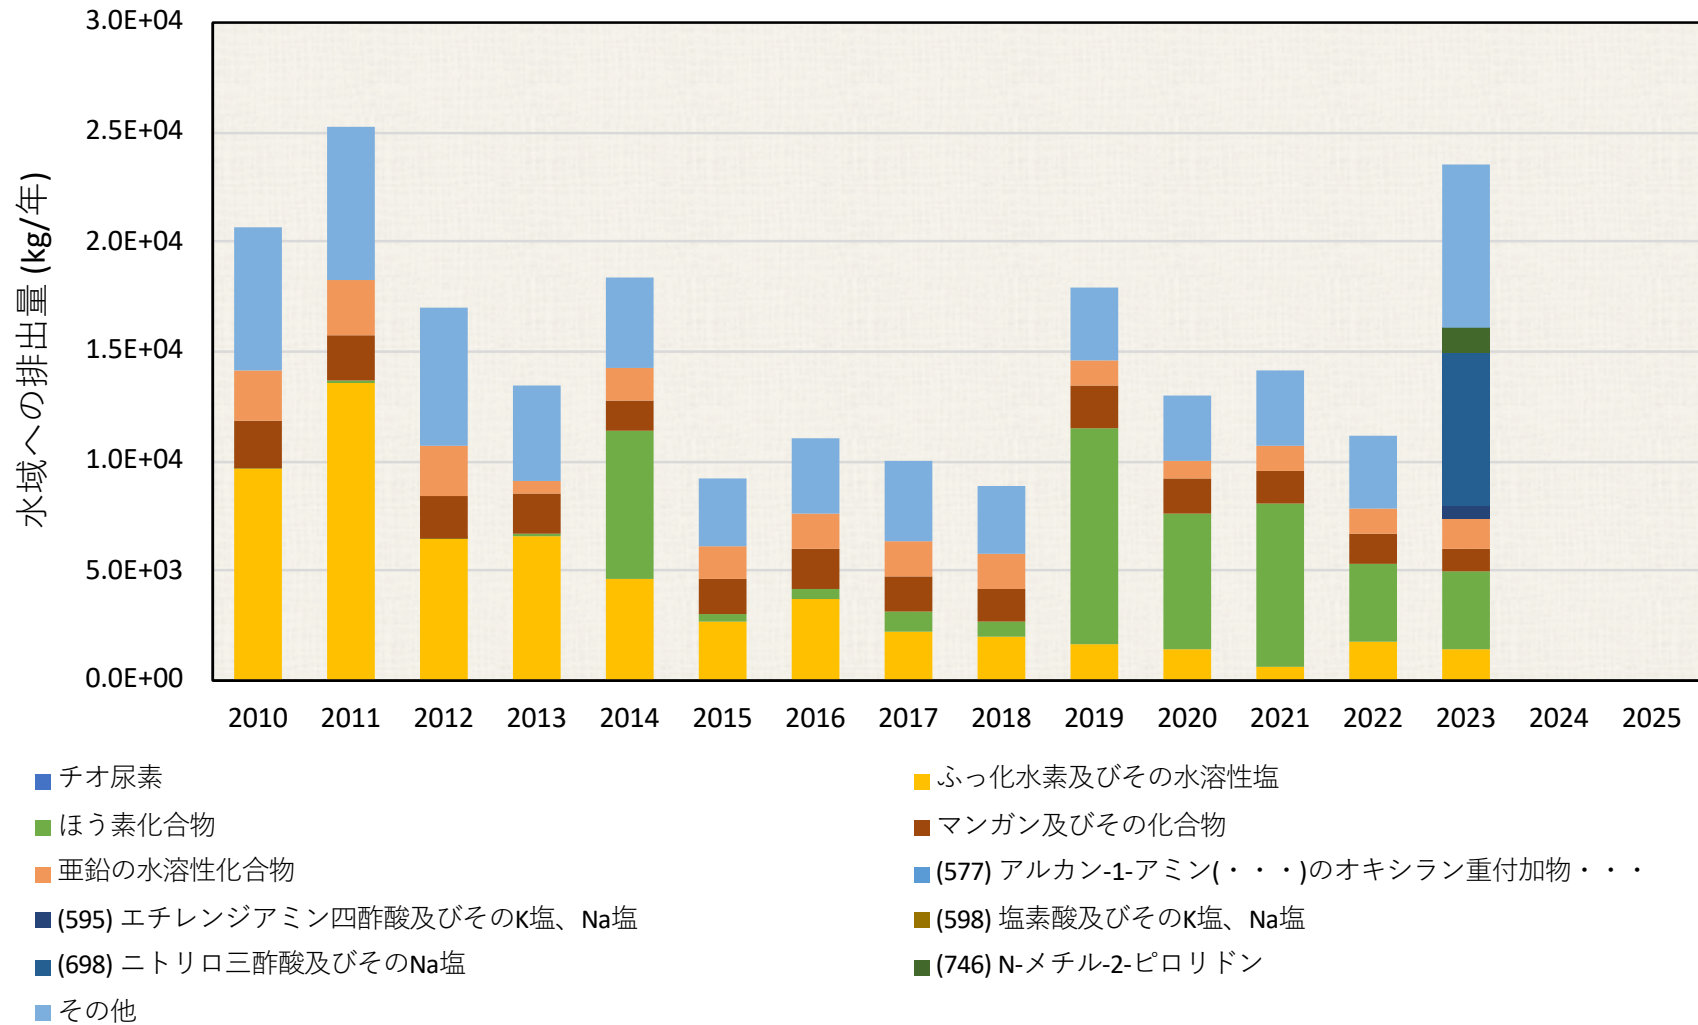

水域への排出量推移 (kg / 年)

19.山梨県

水域への排出量推移(届出排出量の上位10物質とそれ以外)

各年度の排出量は、環境省PRTRインフォメーション広場公開の“都道府県別の届出排出量・移動量”を使用しました。水域への排出量の大きい対象物質を単独で示し、それ以外はその他に集約して図示しました。