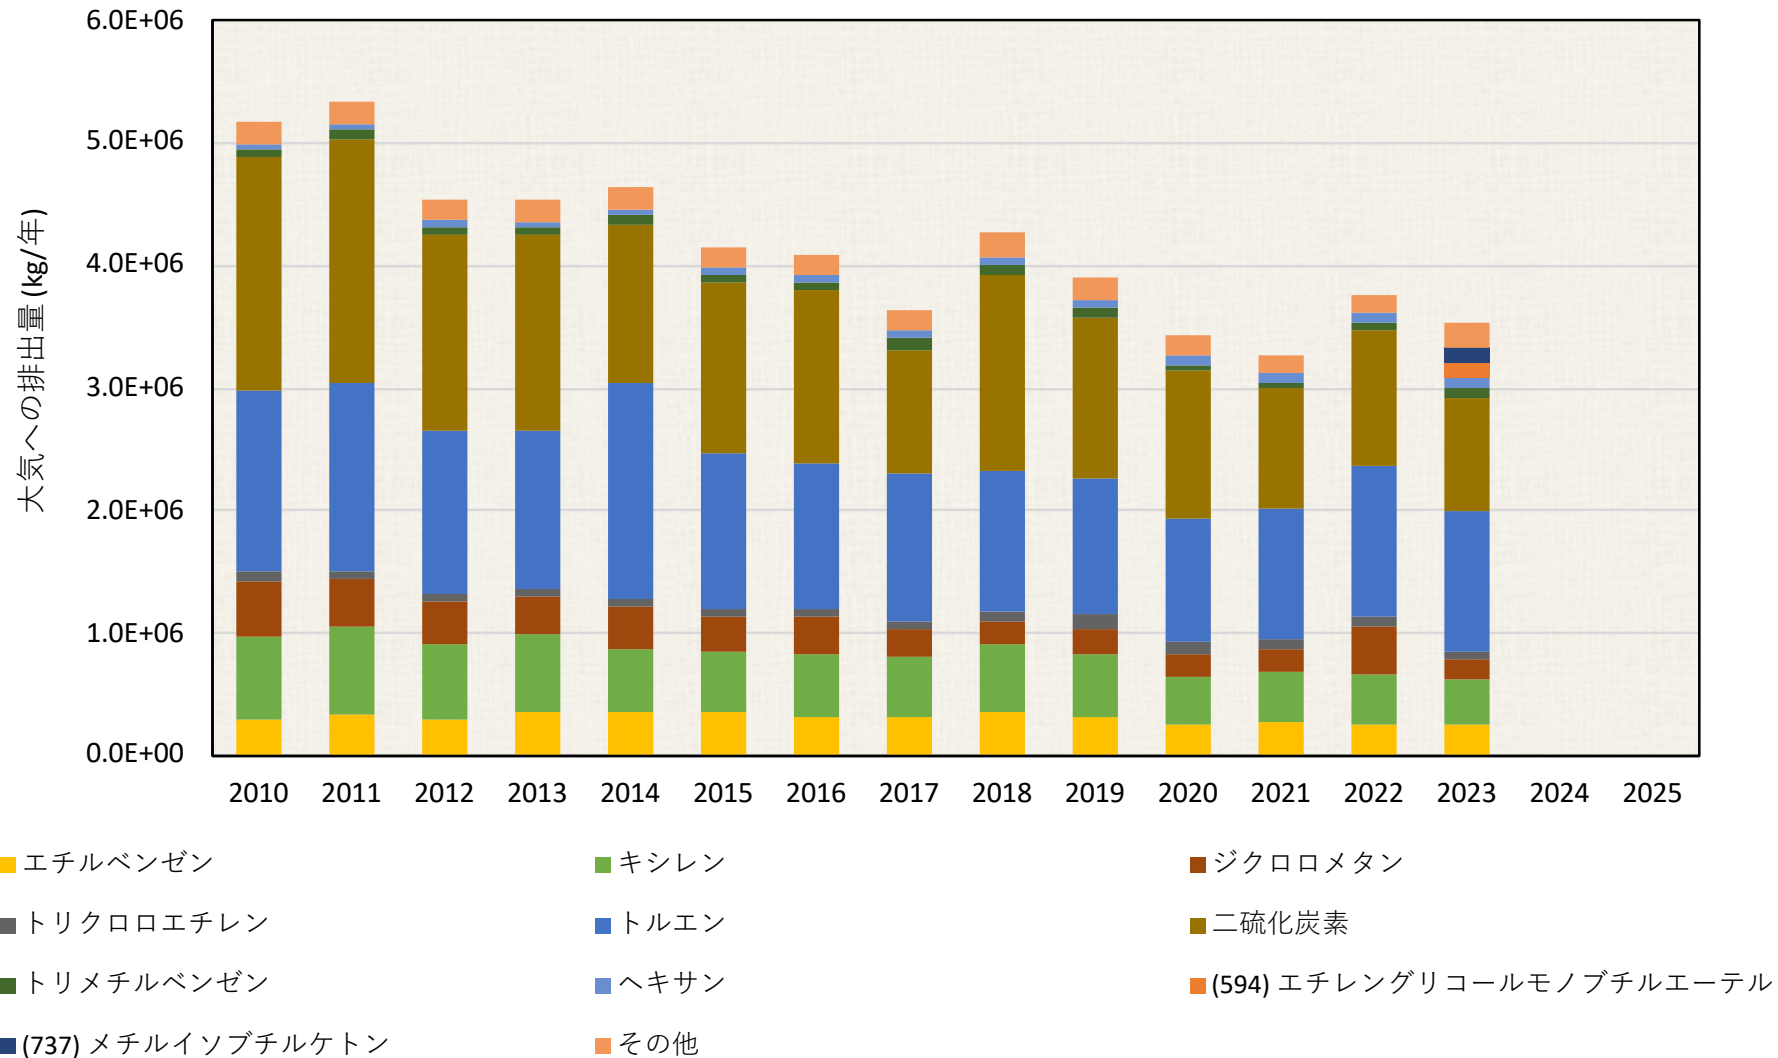

大気への排出量推移 (kg / 年)

21. 岐阜県

大気への排出量推移(届出排出量の上位10物質とそれ以外)

各年度の排出量は、環境省PRTRインフォメーション広場公開の“都道府県別の届出排出量・移動量”を使用しました。大気への排出量の大きい対象物質を単独で示し、それ以外はその他に集約して図示しました。