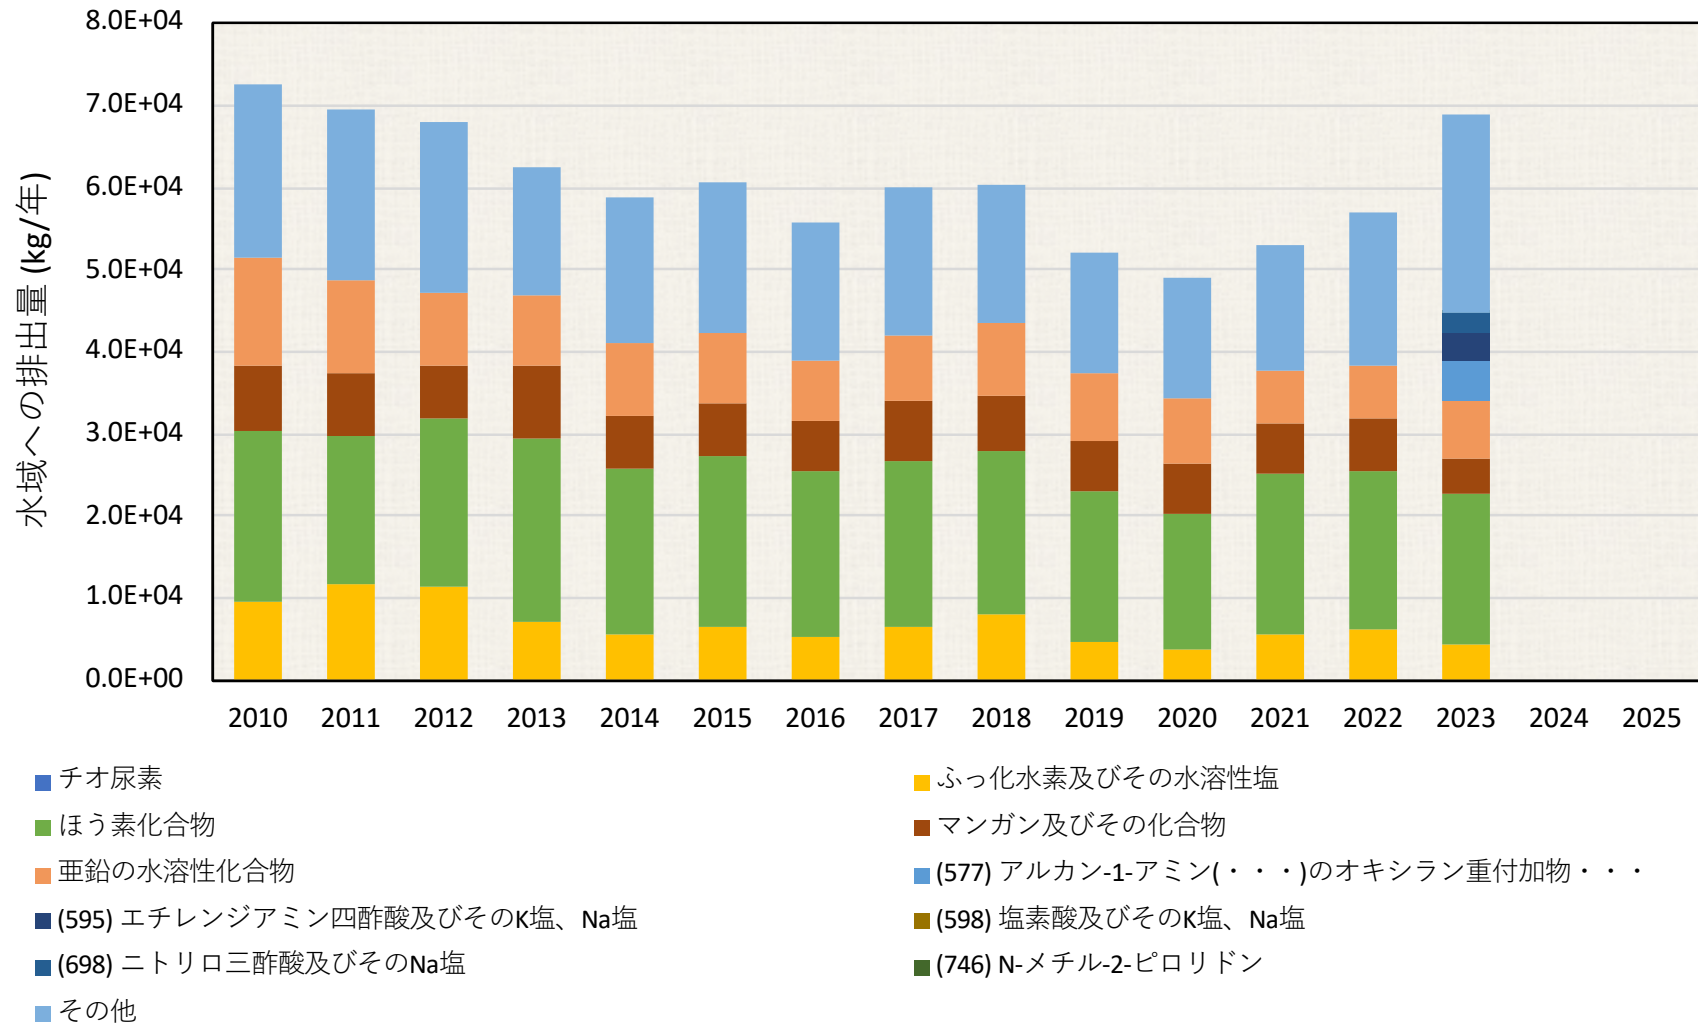

# 水域への排出量推移 (kg / 年)

## 21.岐阜県

### 水域への排出量推移(届出排出量の上位10物質とそれ以外)

各年度の排出量は、環境省PRTRインフォメーション広場公開の“都道府県別の届出排出量・移動量”を使用しました。水域への排出量の大きい対象物質を単独で示し、それ以外はその他に集約して図示しました。