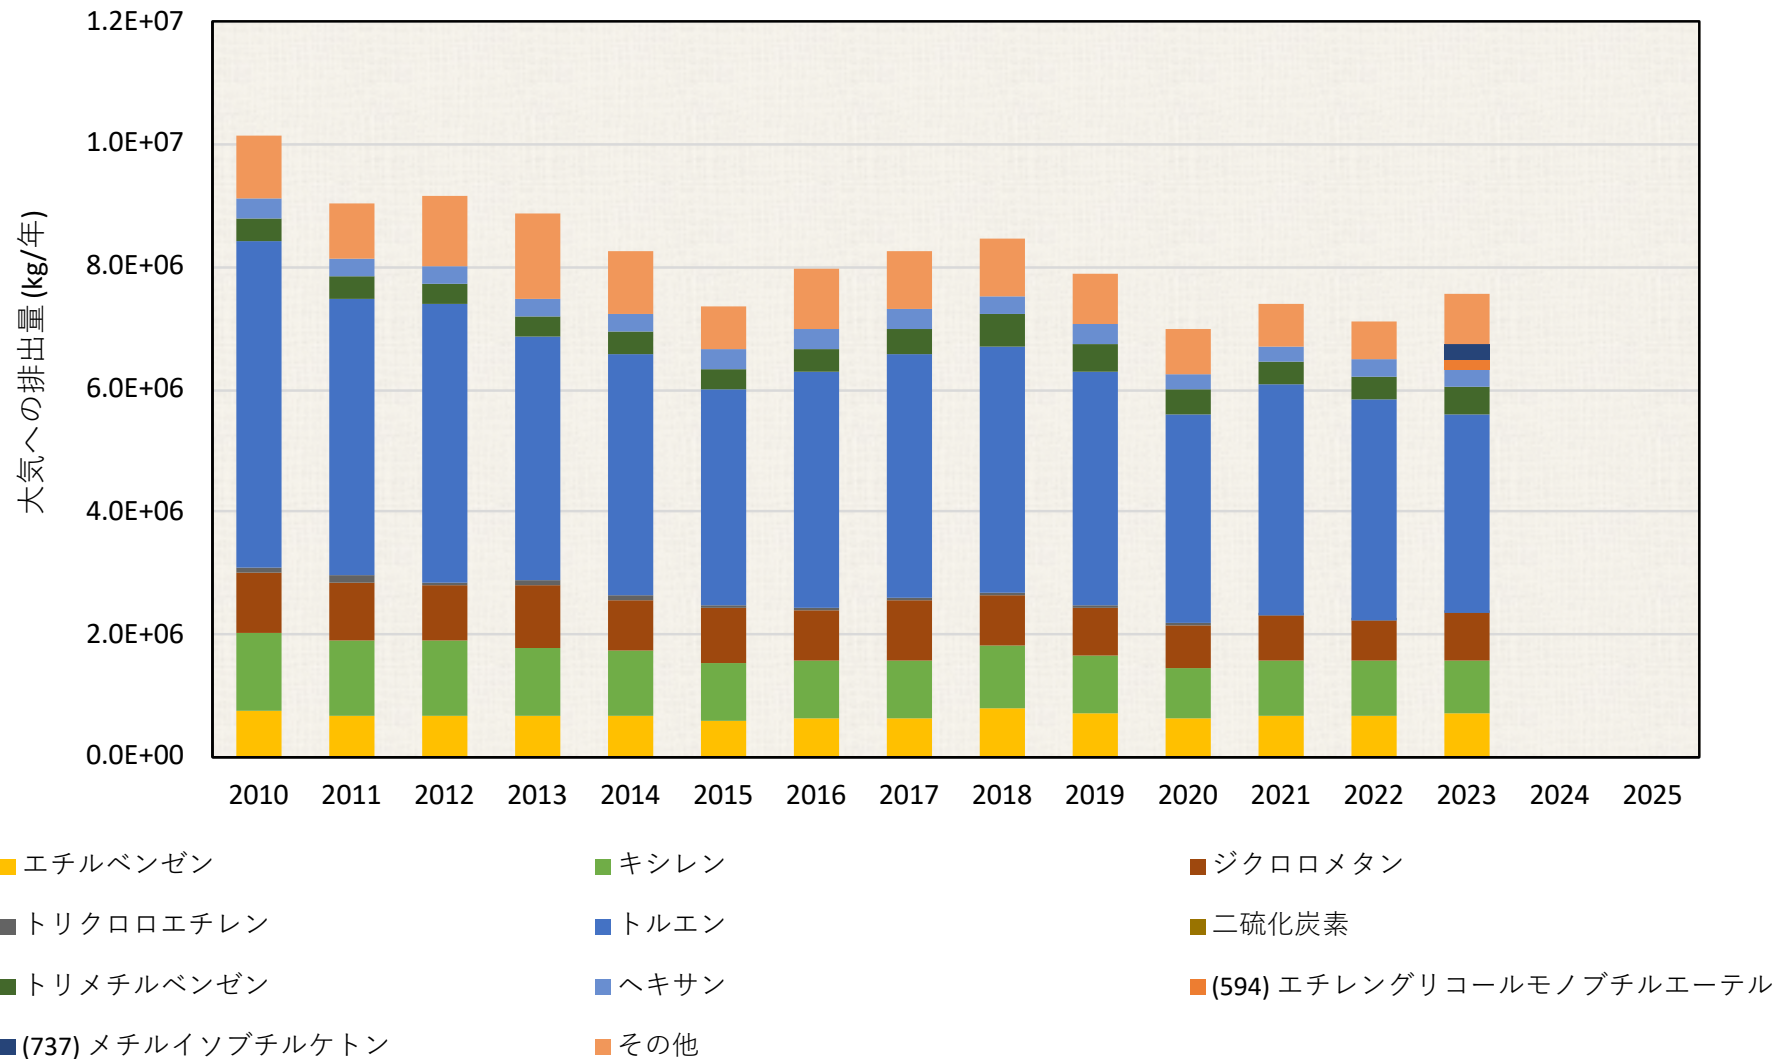

# 大気への排出量推移 (kg / 年)

## 22.静岡県

### 大気への排出量推移(届出排出量の上位10物質とそれ以外)

各年度の排出量は、環境省PRTRインフォメーション広場公開の“都道府県別の届出排出量・移動量”を使用しました。大気への排出量の大きい対象物質を単独で示し、それ以外はその他に集約して図示しました。