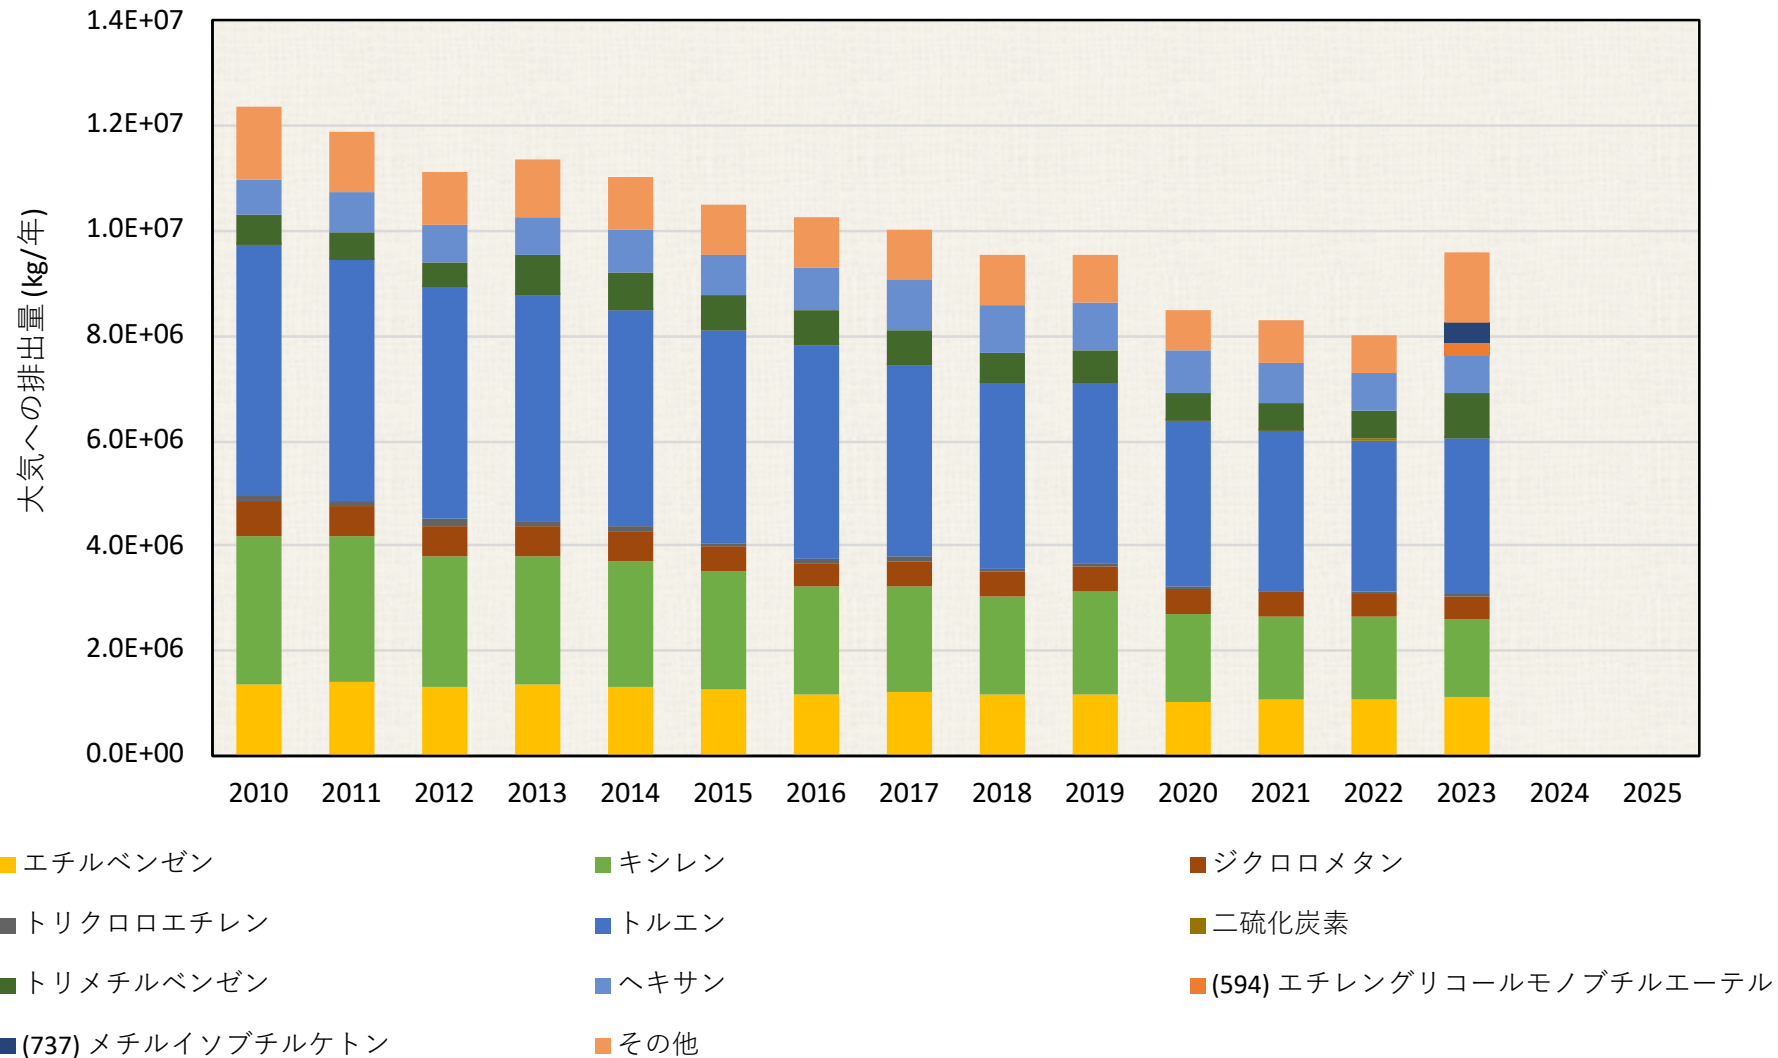

大気への排出量推移 (kg / 年)

23.愛知県

大気への排出量推移(届出排出量の上位10物質とそれ以外)

各年度の排出量は、環境省PRTRインフォメーション広場公開の“都道府県別の届出排出量・移動量”を使用しました。大気への排出量の大きい対象物質を単独で示し、それ以外はその他に集約して図示しました。