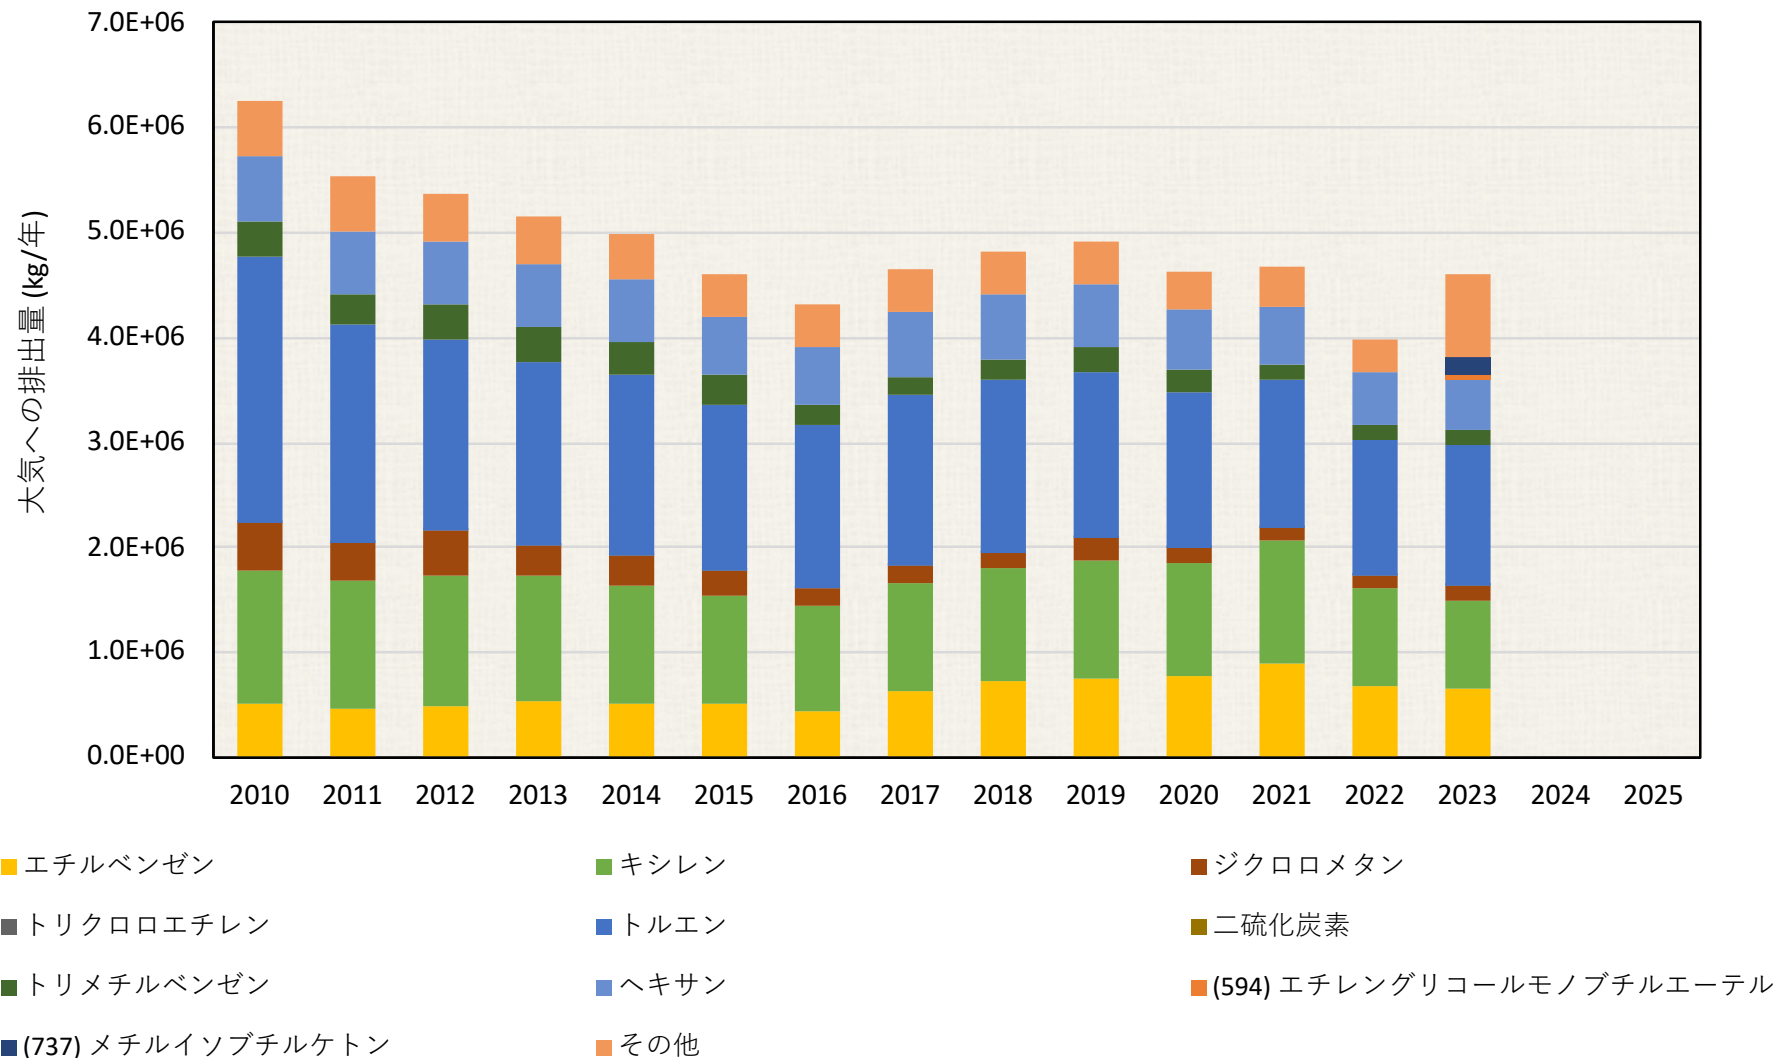

大気への排出量推移 (kg / 年)

24.三重県

大気への排出量推移(届出排出量の上位10物質とそれ以外)

各年度の排出量は、環境省PRTRインフォメーション広場公開の“都道府県別の届出排出量・移動量”を使用しました。大気への排出量の大きい対象物質を単独で示し、それ以外はその他に集約して図示しました。