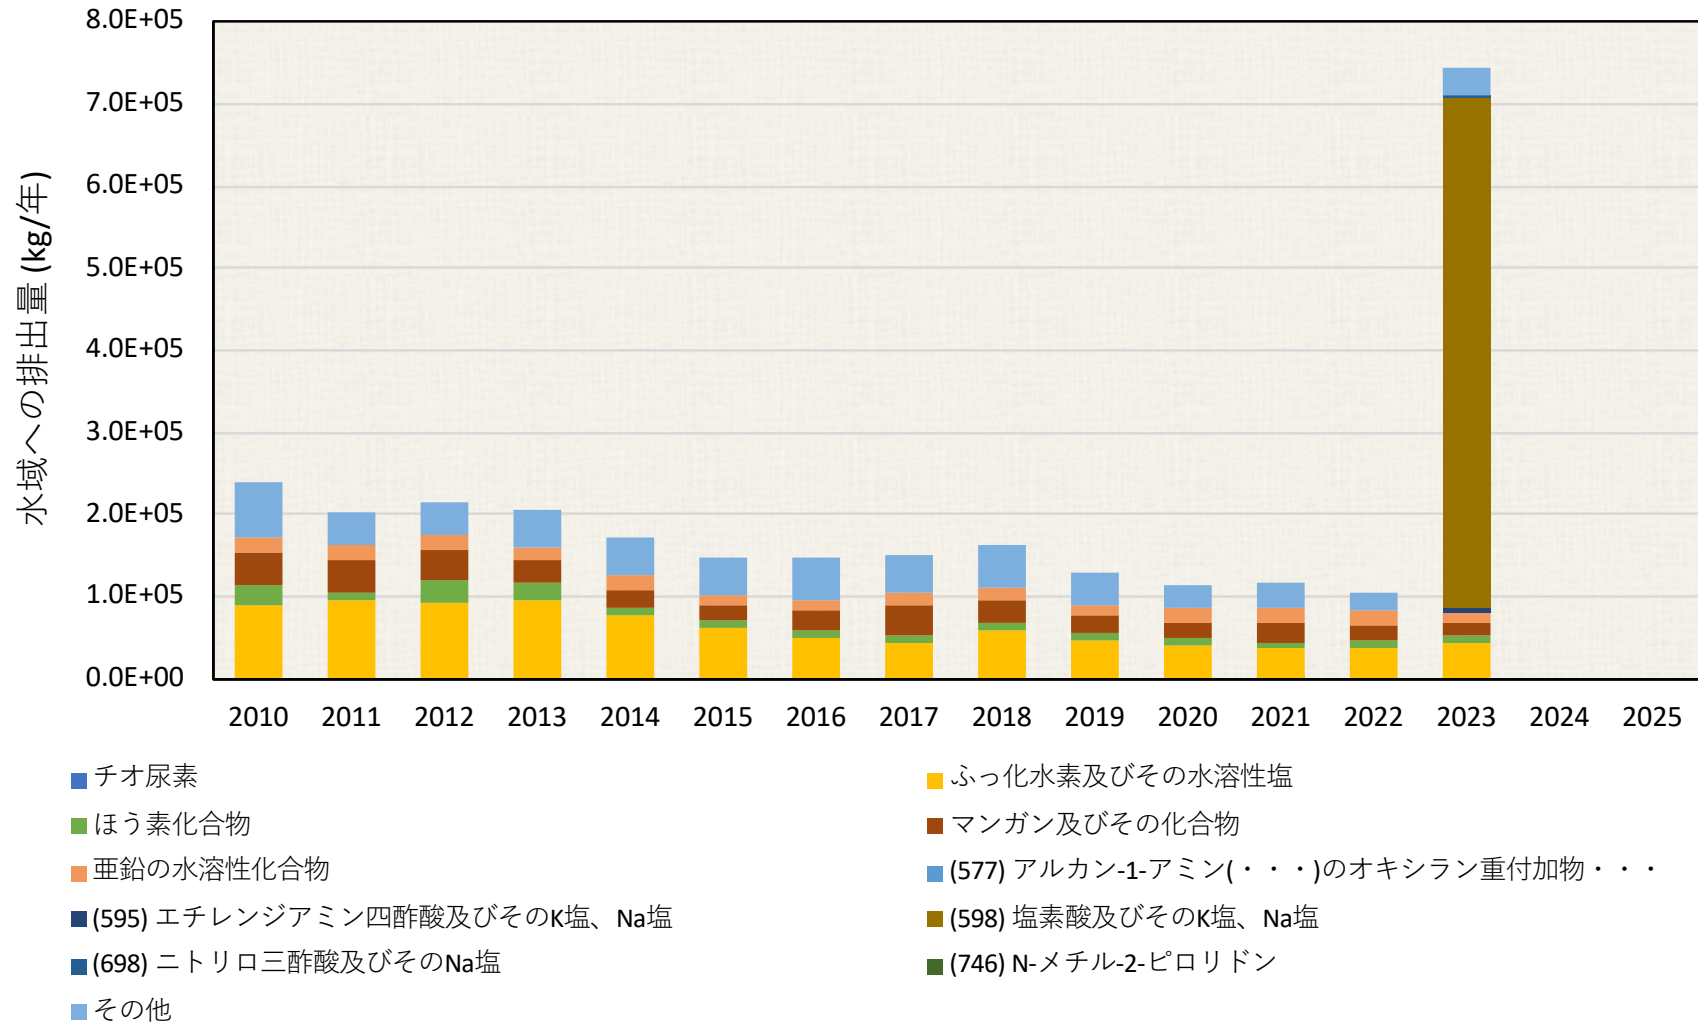

水域への排出量推移 (kg / 年)

24.三重県

水域への排出量推移(届出排出量の上位10物質とそれ以外)

各年度の排出量は、環境省PRTRインフォメーション広場公開の“都道府県別の届出排出量・移動量”を使用しました。水域への排出量の大きい対象物質を単独で示し、それ以外はその他に集約して図示しました。