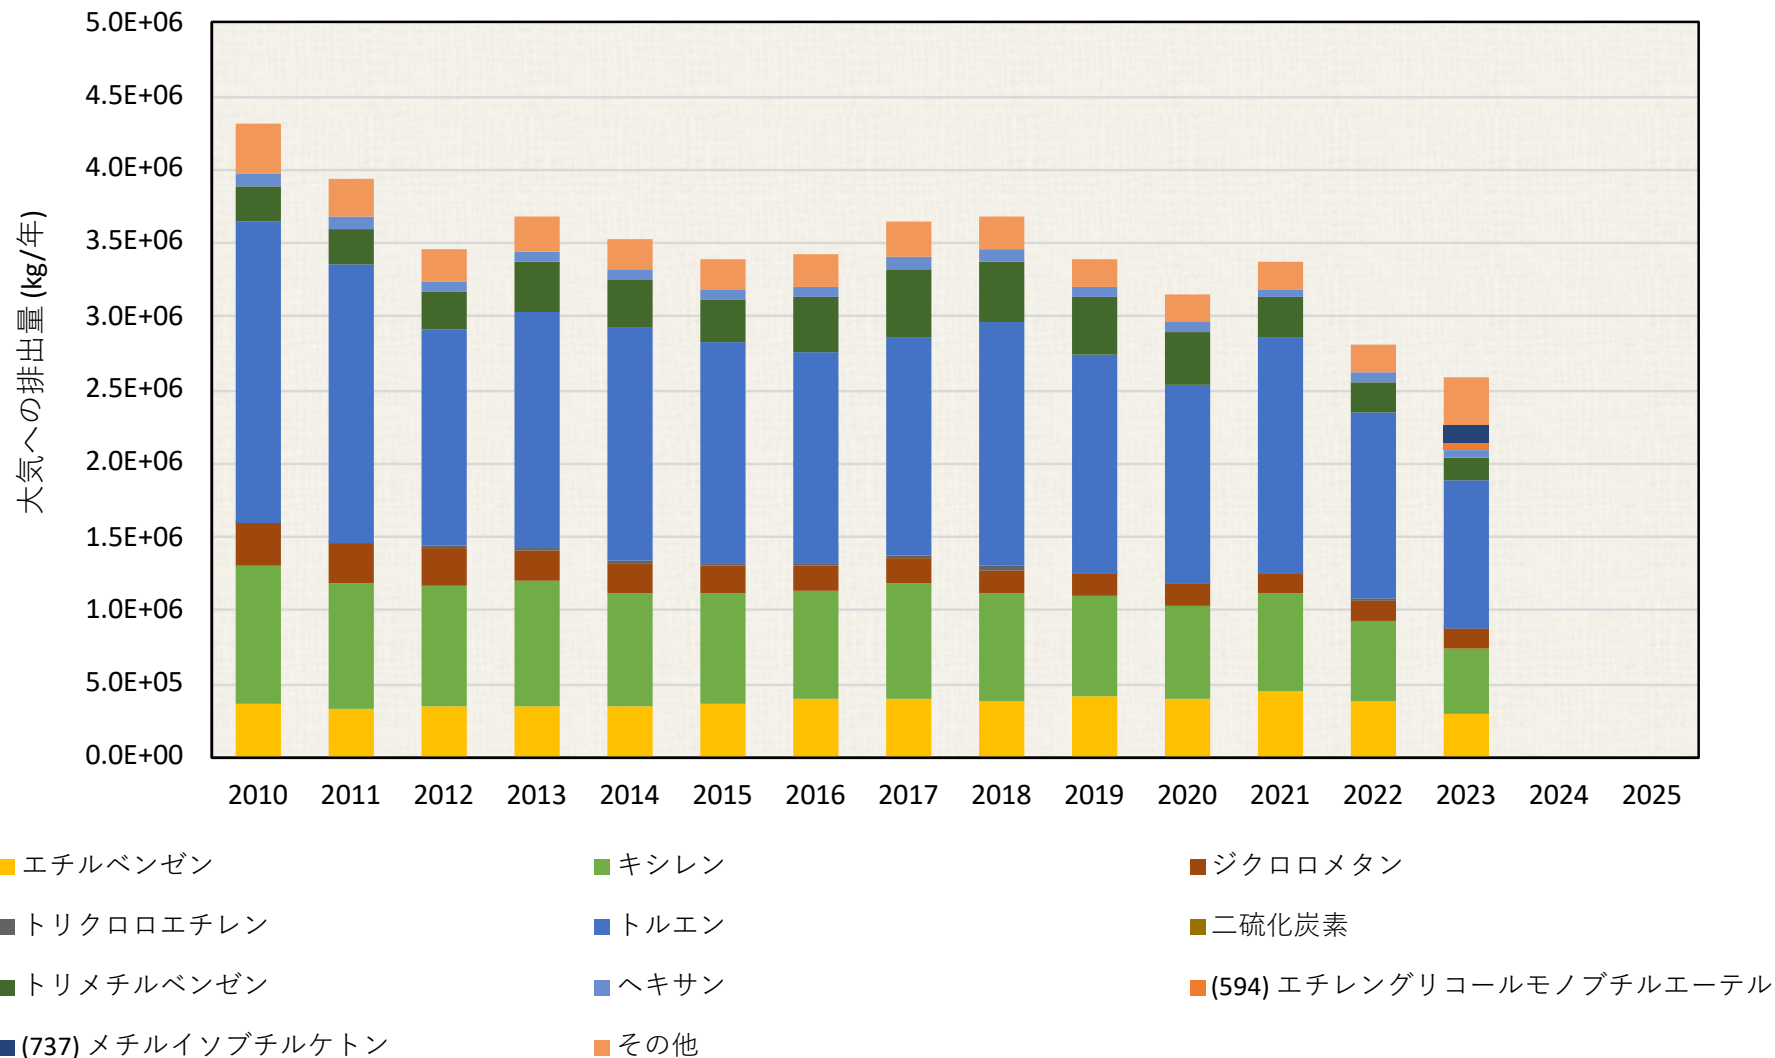

# 大気への排出量推移 (kg / 年)

## 25. 滋賀県

### 大気への排出量推移(届出排出量の上位10物質とそれ以外)

各年度の排出量は、環境省PRTRインフォメーション広場公開の“都道府県別の届出排出量・移動量”を使用しました。大気への排出量の大きい対象物質を単独で示し、それ以外はその他に集約して図示しました。