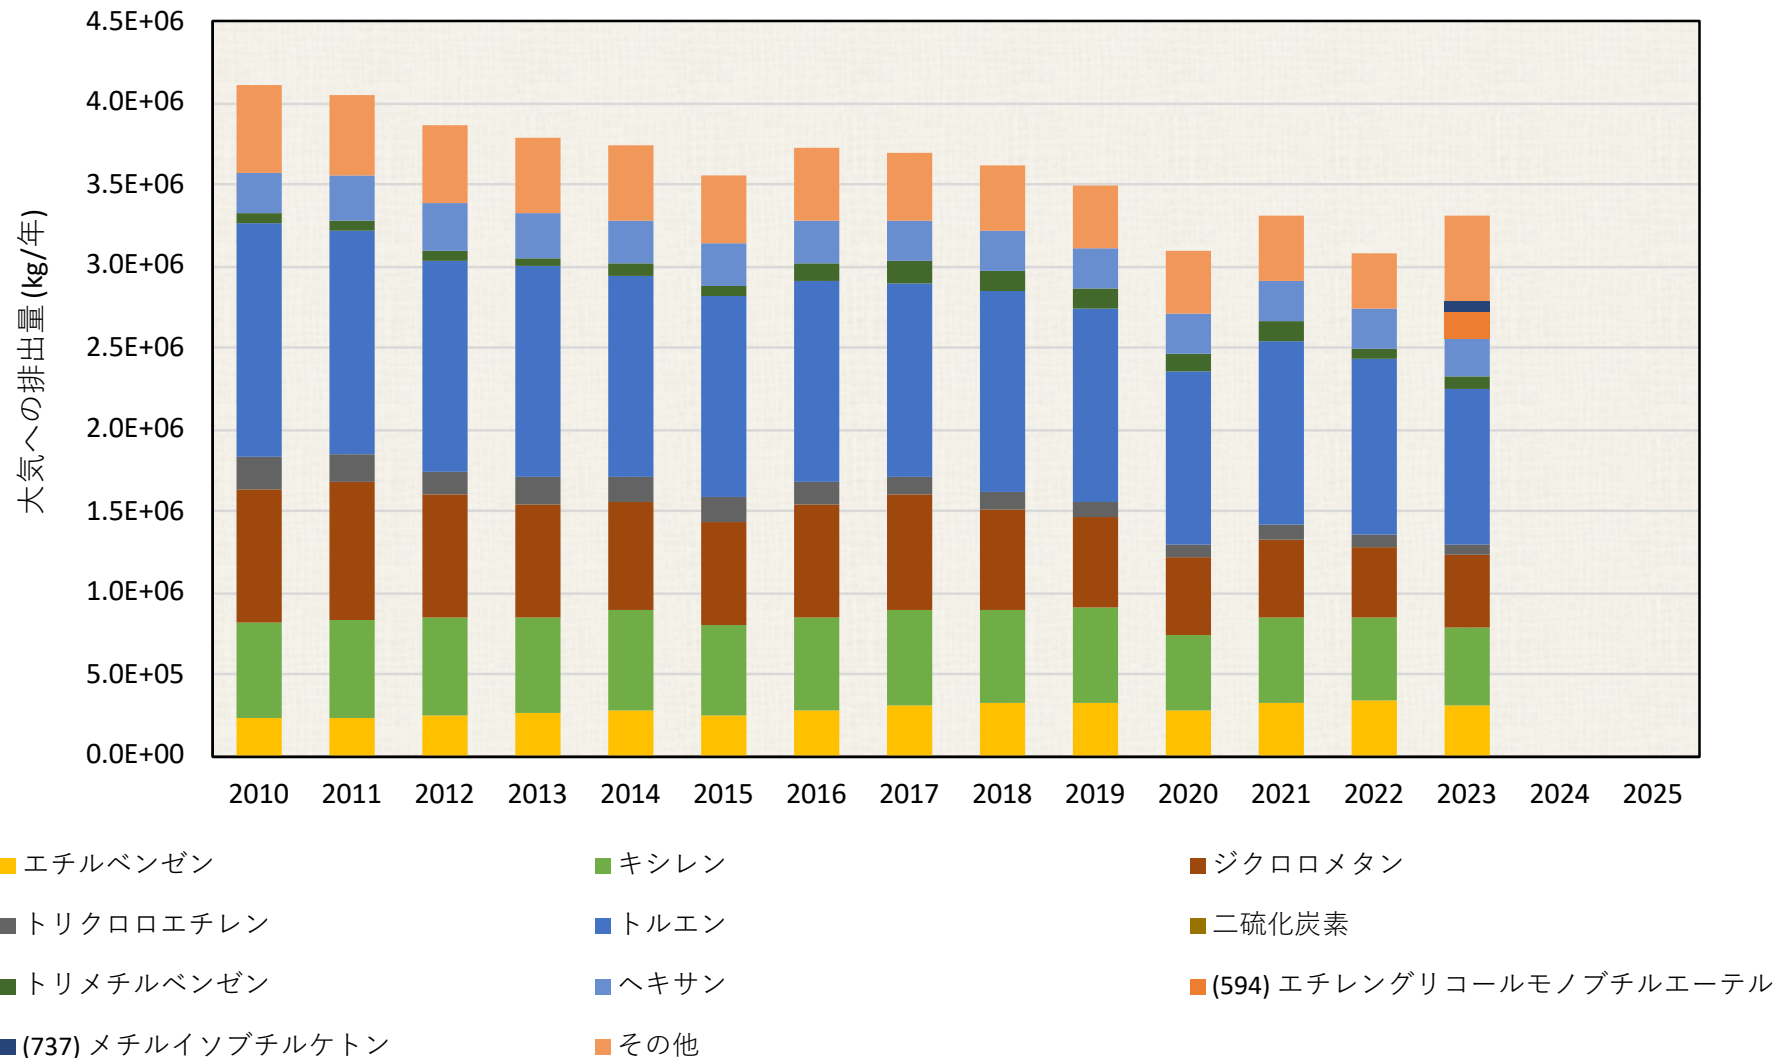

大気への排出量推移 (kg / 年)

27.大阪府

大気への排出量推移(届出排出量の上位10物質とそれ以外)

各年度の排出量は、環境省PRTRインフォメーション広場公開の“都道府県別の届出排出量・移動量”を使用しました。大気への排出量の大きい対象物質を単独で示し、それ以外はその他に集約して図示しました。