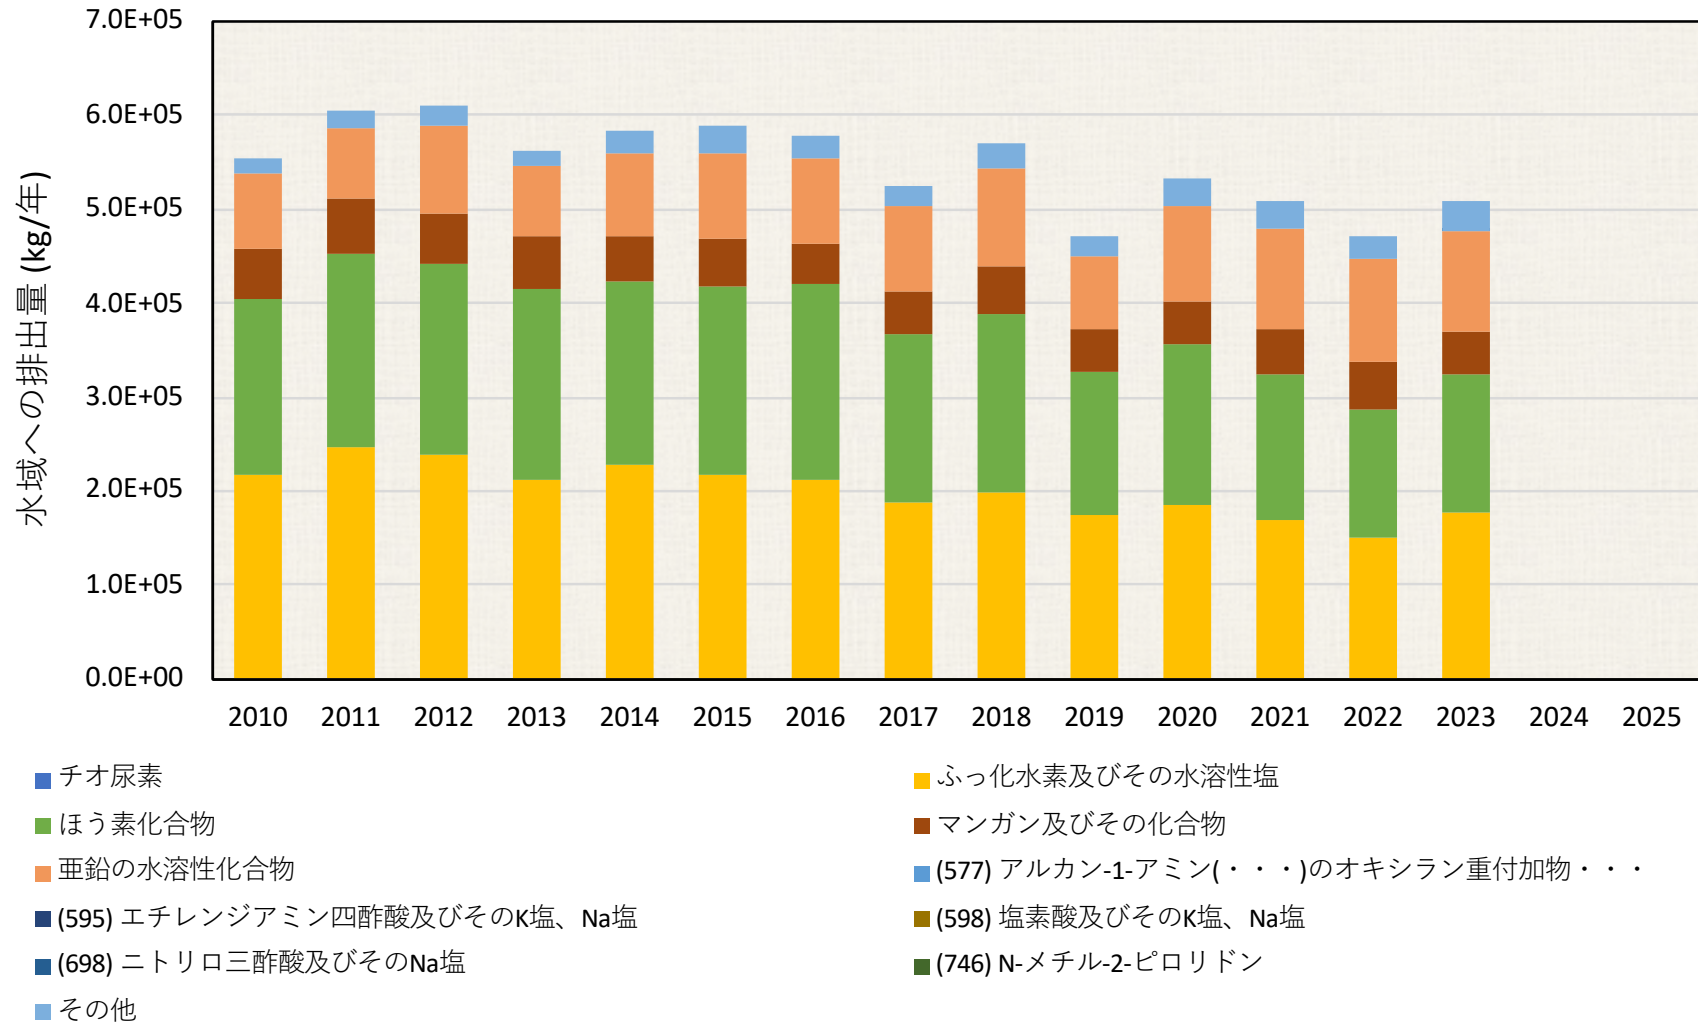

水域への排出量推移 (kg / 年)

27.大阪府

水域への排出量推移(届出排出量の上位10物質とそれ以外)

各年度の排出量は、環境省PRTRインフォメーション広場公開の“都道府県別の届出排出量・移動量”を使用しました。水域への排出量の大きい対象物質を単独で示し、それ以外はその他に集約して図示しました。