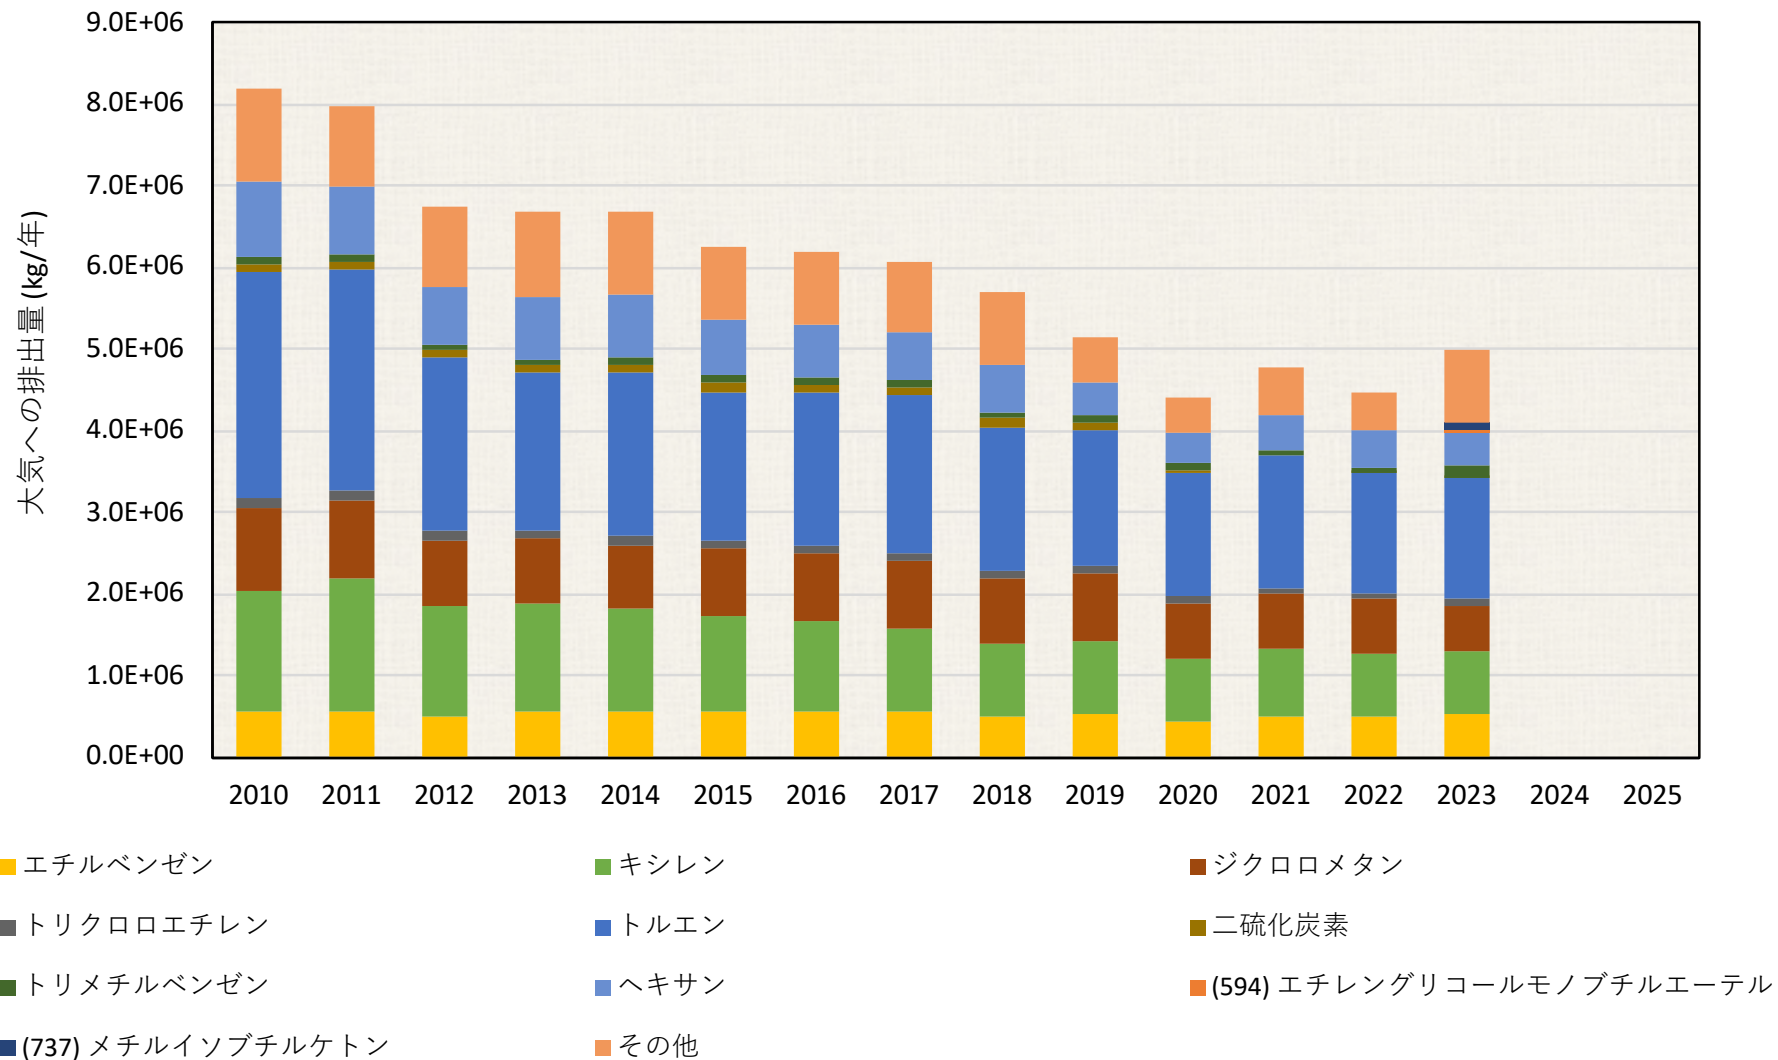

大気への排出量推移 (kg / 年)

28.兵庫県

大気への排出量推移(届出排出量の上位10物質とそれ以外)

各年度の排出量は、環境省PRTRインフォメーション広場公開の“都道府県別の届出排出量・移動量”を使用しました。大気への排出量の大きい対象物質を単独で示し、それ以外はその他に集約して図示しました。