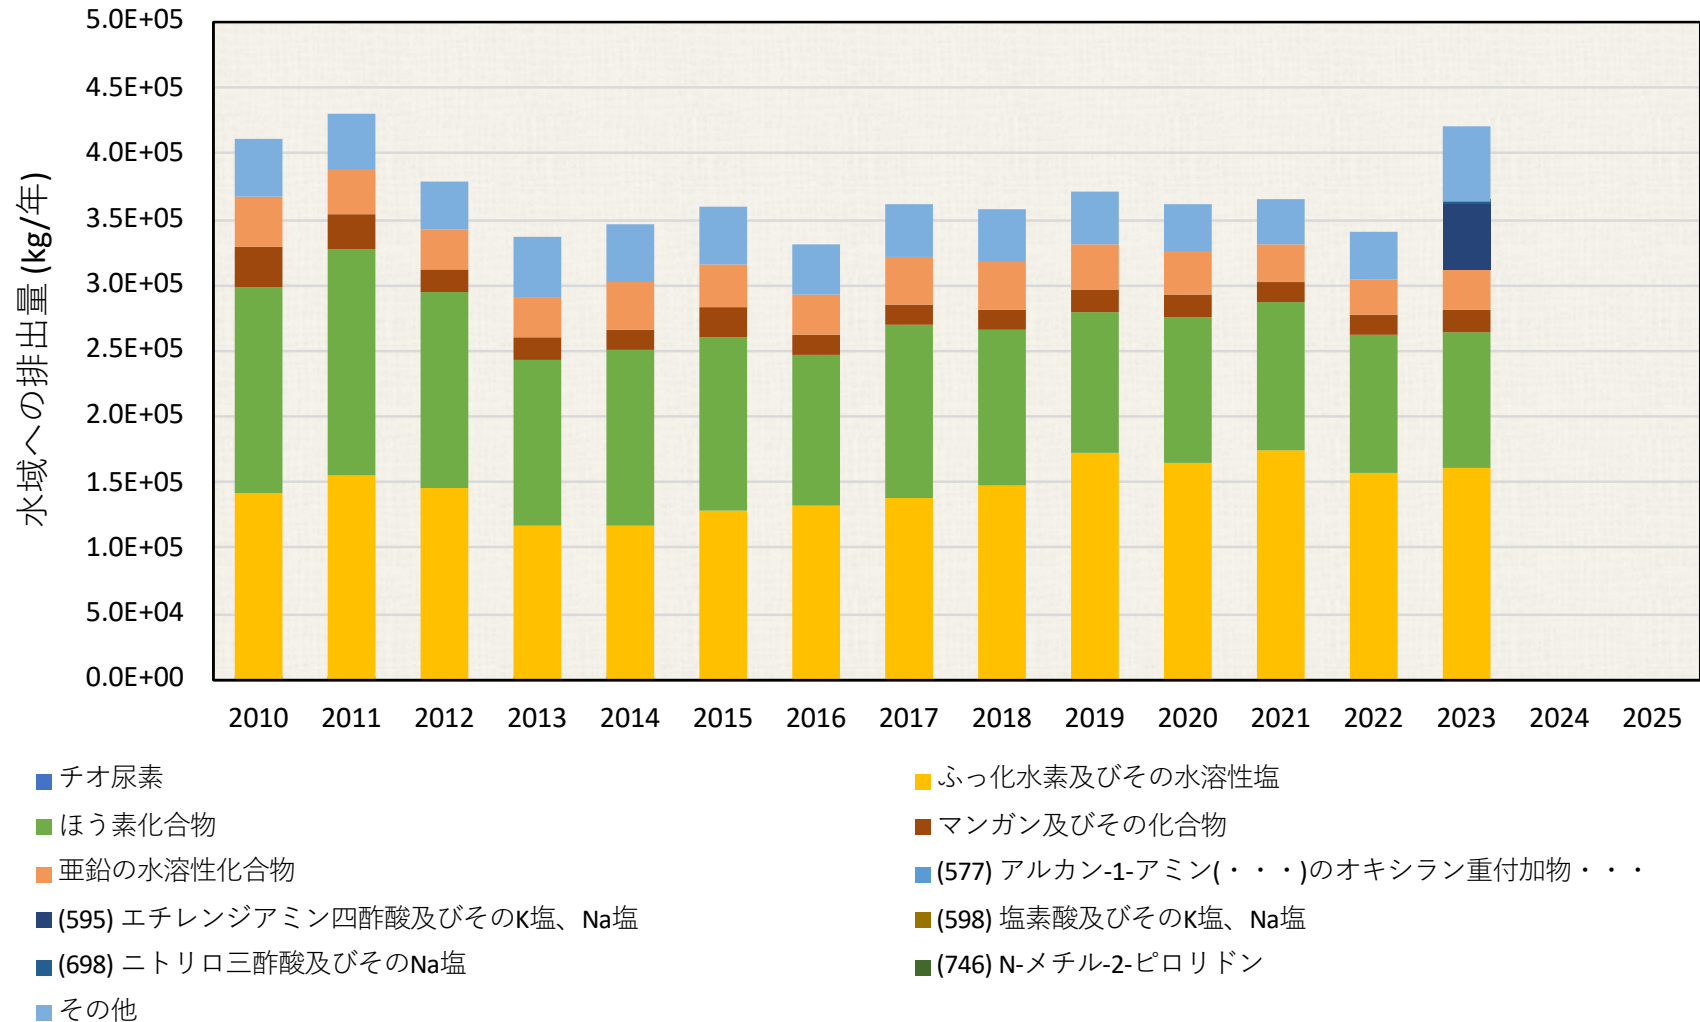

水域への排出量推移 (kg / 年)

28.兵庫県

水域への排出量推移(届出排出量の上位10物質とそれ以外)

各年度の排出量は、環境省PRTRインフォメーション広場公開の“都道府県別の届出排出量・移動量”を使用しました。水域への排出量の大きい対象物質を単独で示し、それ以外はその他に集約して図示しました。