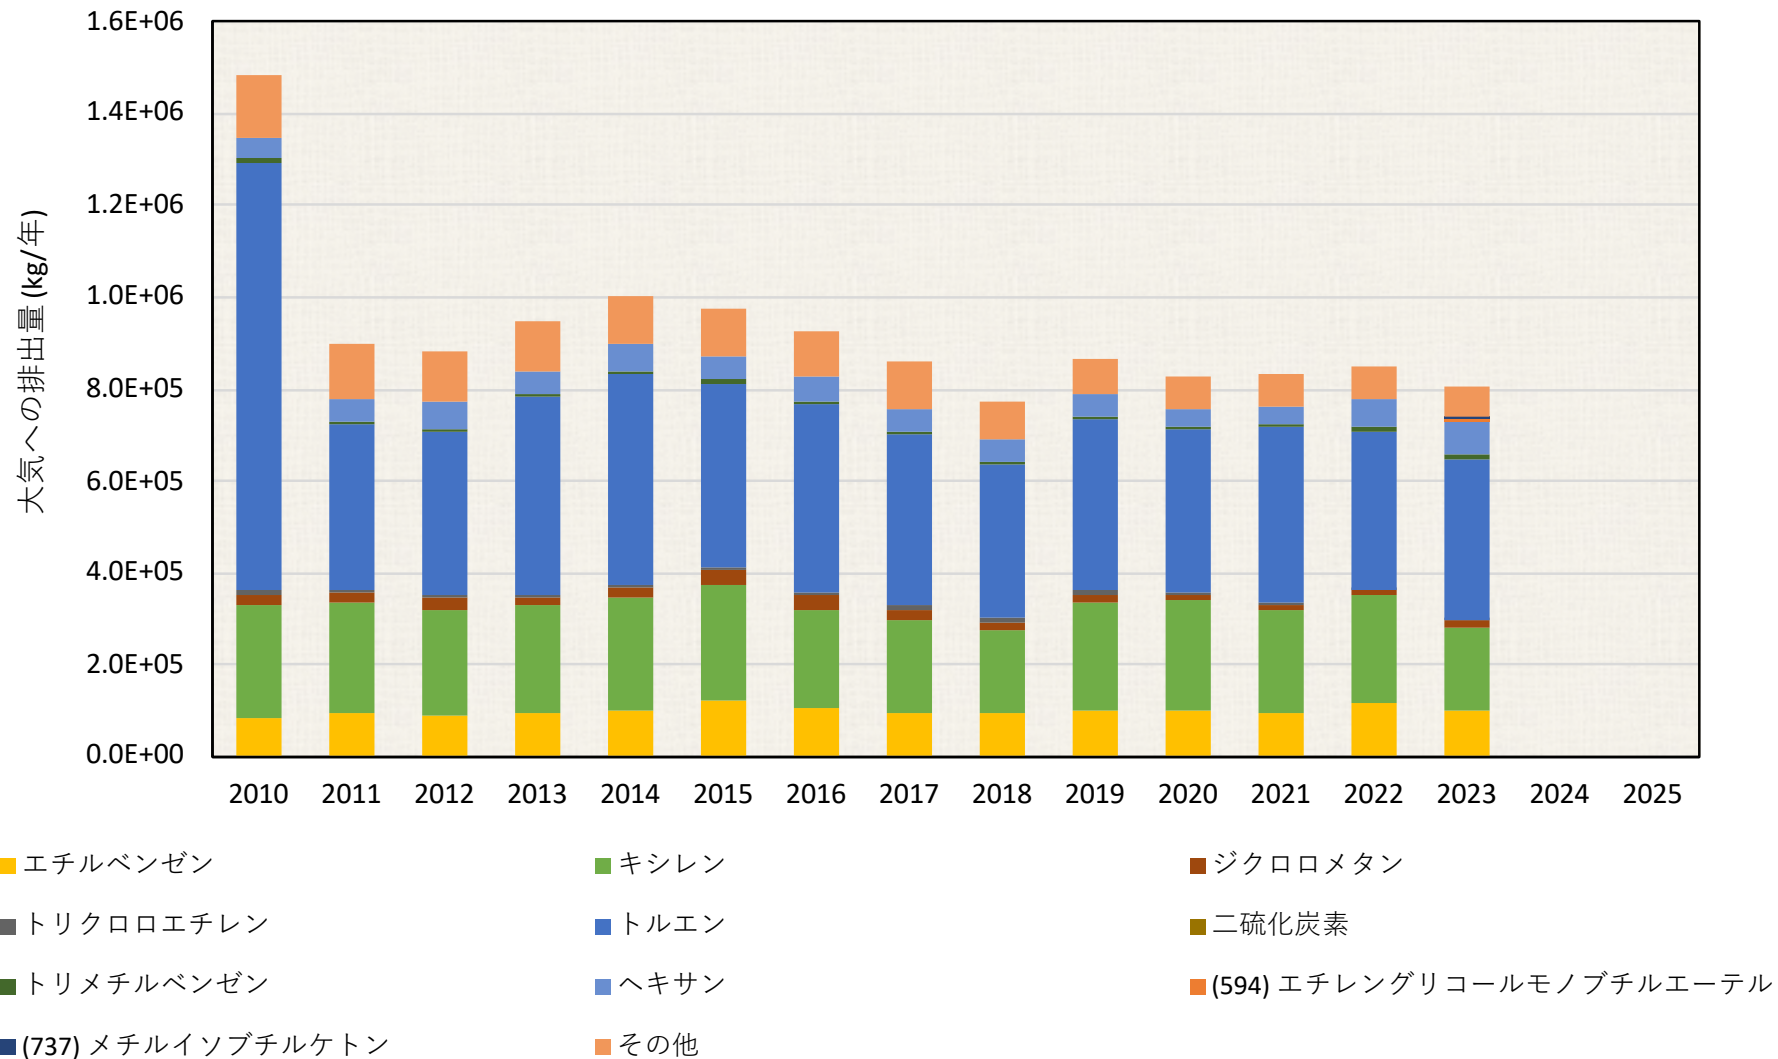

大気への排出量推移 (kg / 年)

30.和歌山県

大気への排出量推移(届出排出量の上位10物質とそれ以外)

各年度の排出量は、環境省PRTRインフォメーション広場公開の“都道府県別の届出排出量・移動量”を使用しました。大気への排出量の大きい対象物質を単独で示し、それ以外はその他に集約して図示しました。