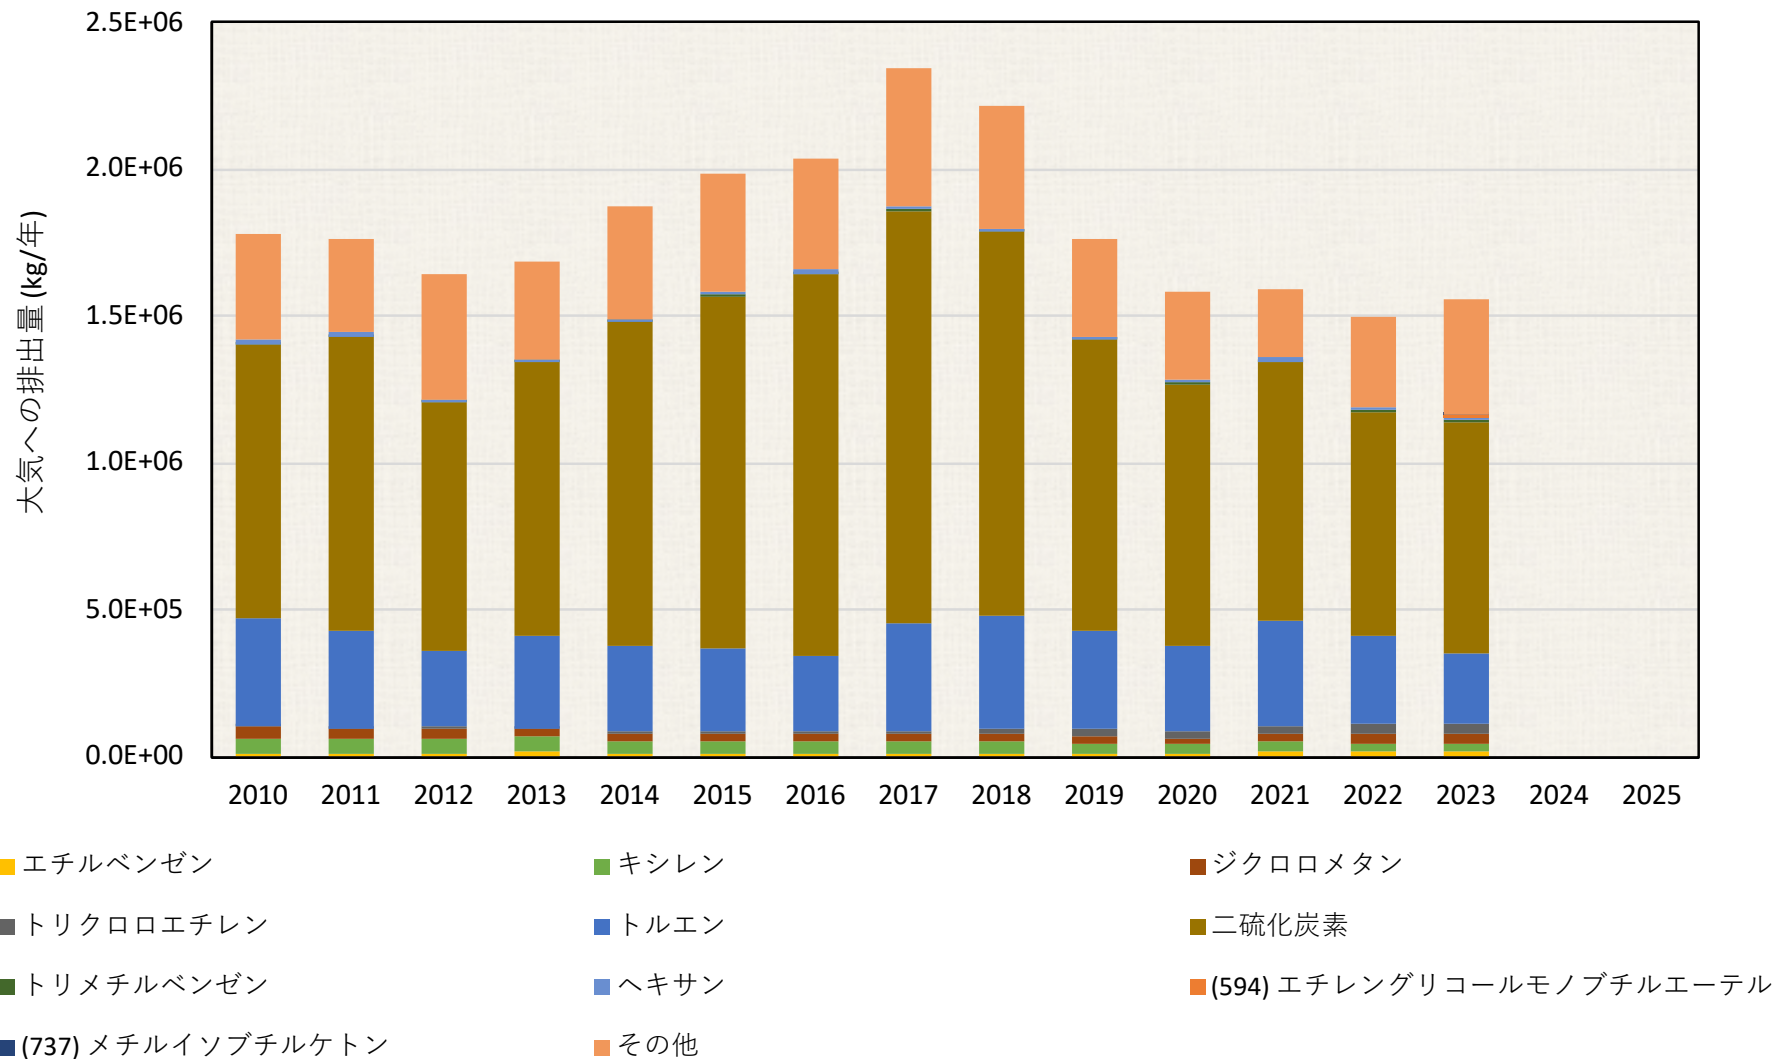

大気への排出量推移 (kg / 年)

32. 島根県

大気への排出量推移(届出排出量の上位10物質とそれ以外)

各年度の排出量は、環境省PRTRインフォメーション広場公開の“都道府県別の届出排出量・移動量”を使用しました。大気への排出量の大きい対象物質を単独で示し、それ以外はその他に集約して図示しました。