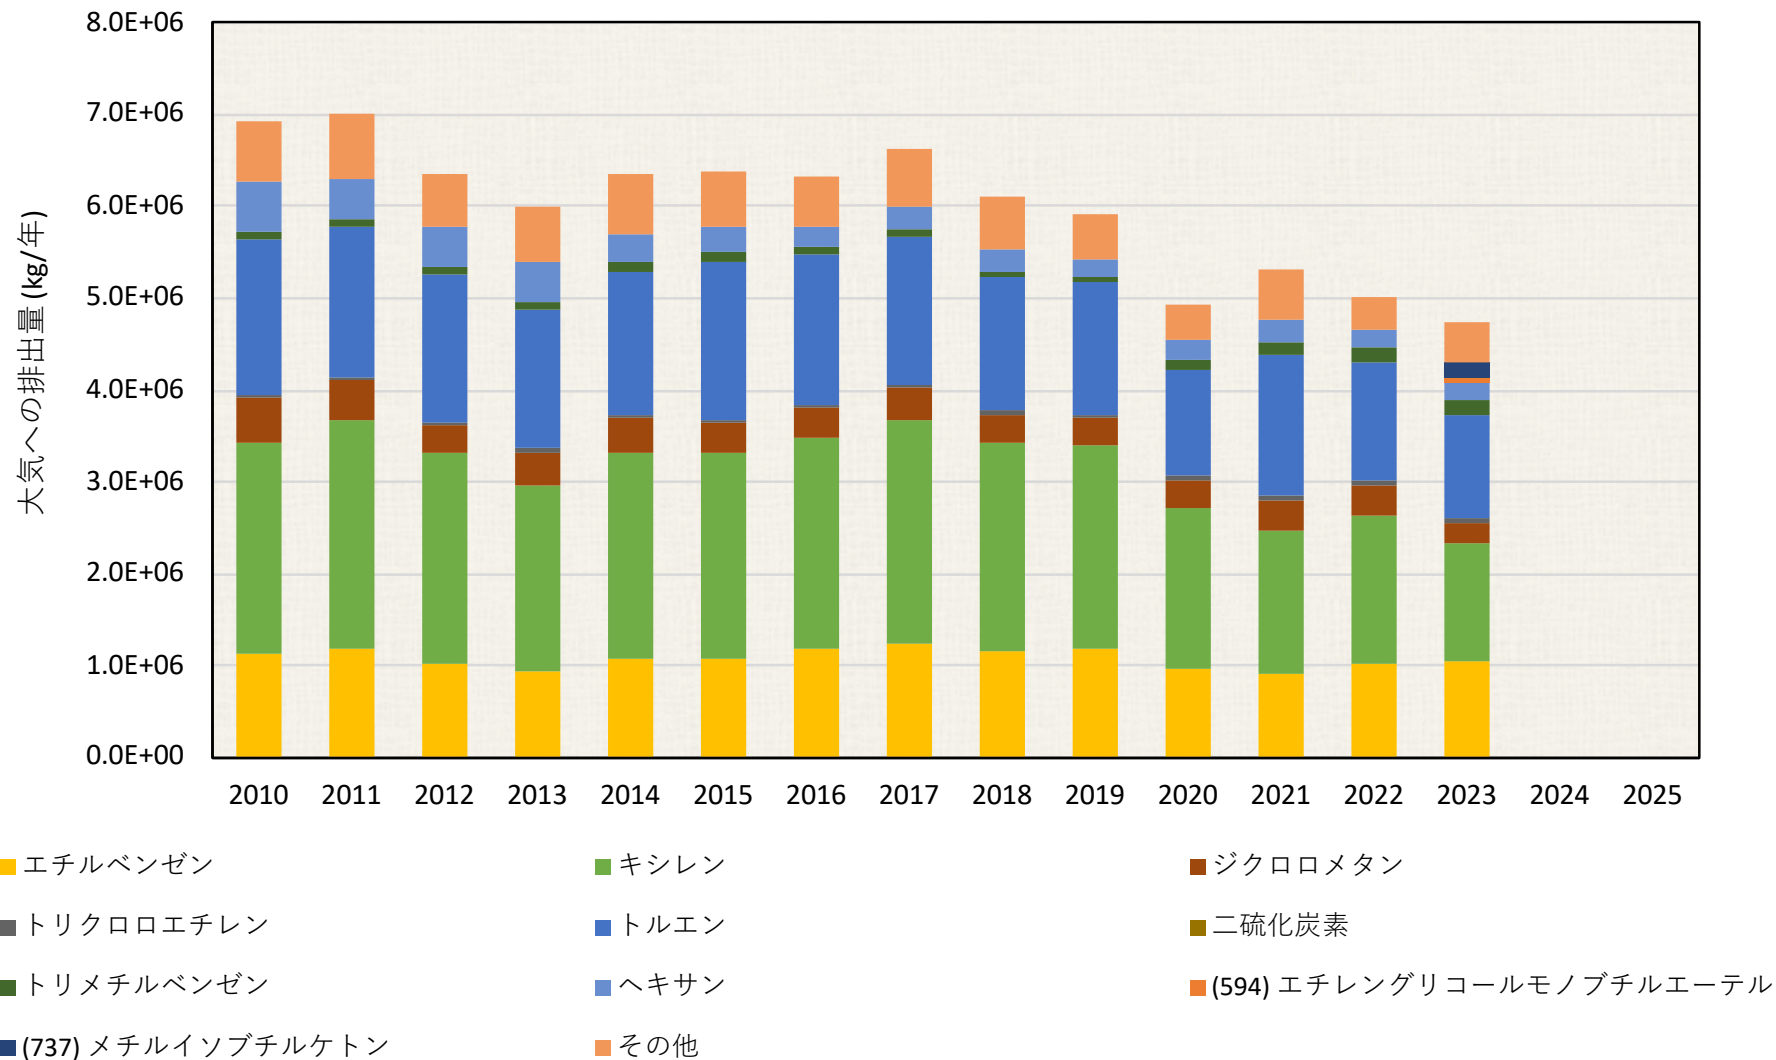

# 大気への排出量推移 (kg / 年)

## 34.広島県

### 大気への排出量推移(届出排出量の上位10物質とそれ以外)

各年度の排出量は、環境省PRTRインフォメーション広場公開の“都道府県別の届出排出量・移動量”を使用しました。大気への排出量の大きい対象物質を単独で示し、それ以外はその他に集約して図示しました。