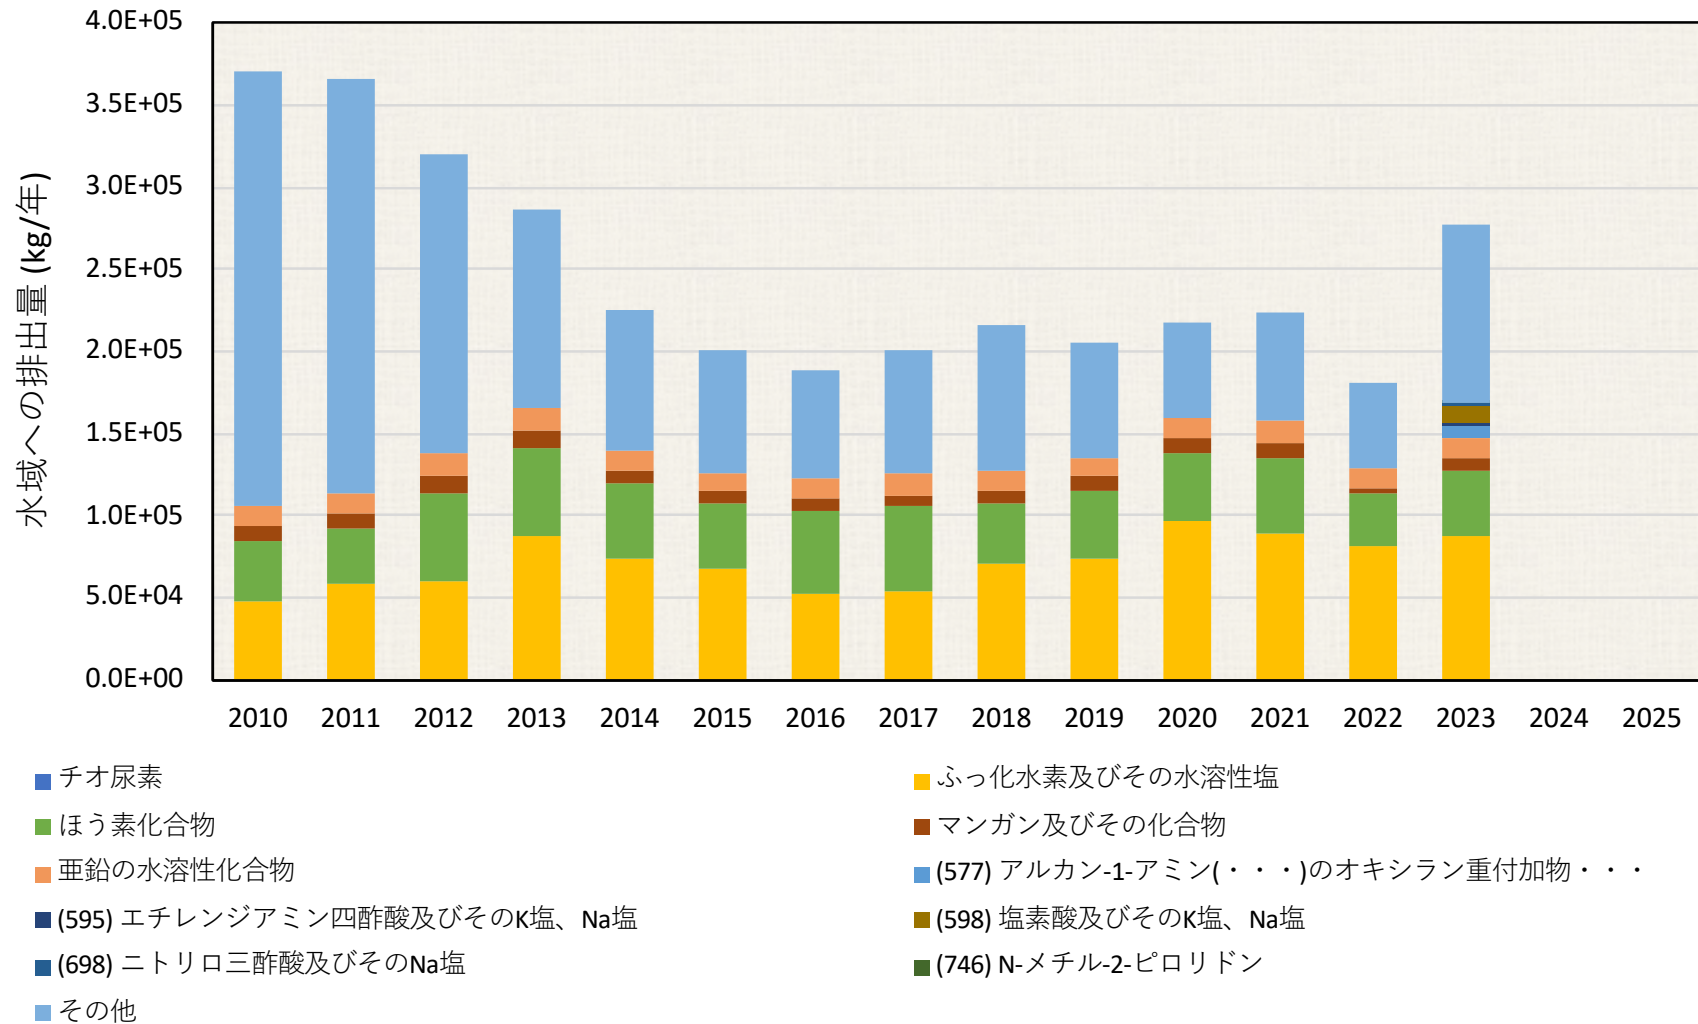

水域への排出量推移 (kg / 年)

34.広島県

水域への排出量推移(届出排出量の上位10物質とそれ以外)

各年度の排出量は、環境省PRTRインフォメーション広場公開の“都道府県別の届出排出量・移動量”を使用しました。水域への排出量の大きい対象物質を単独で示し、それ以外はその他に集約して図示しました。