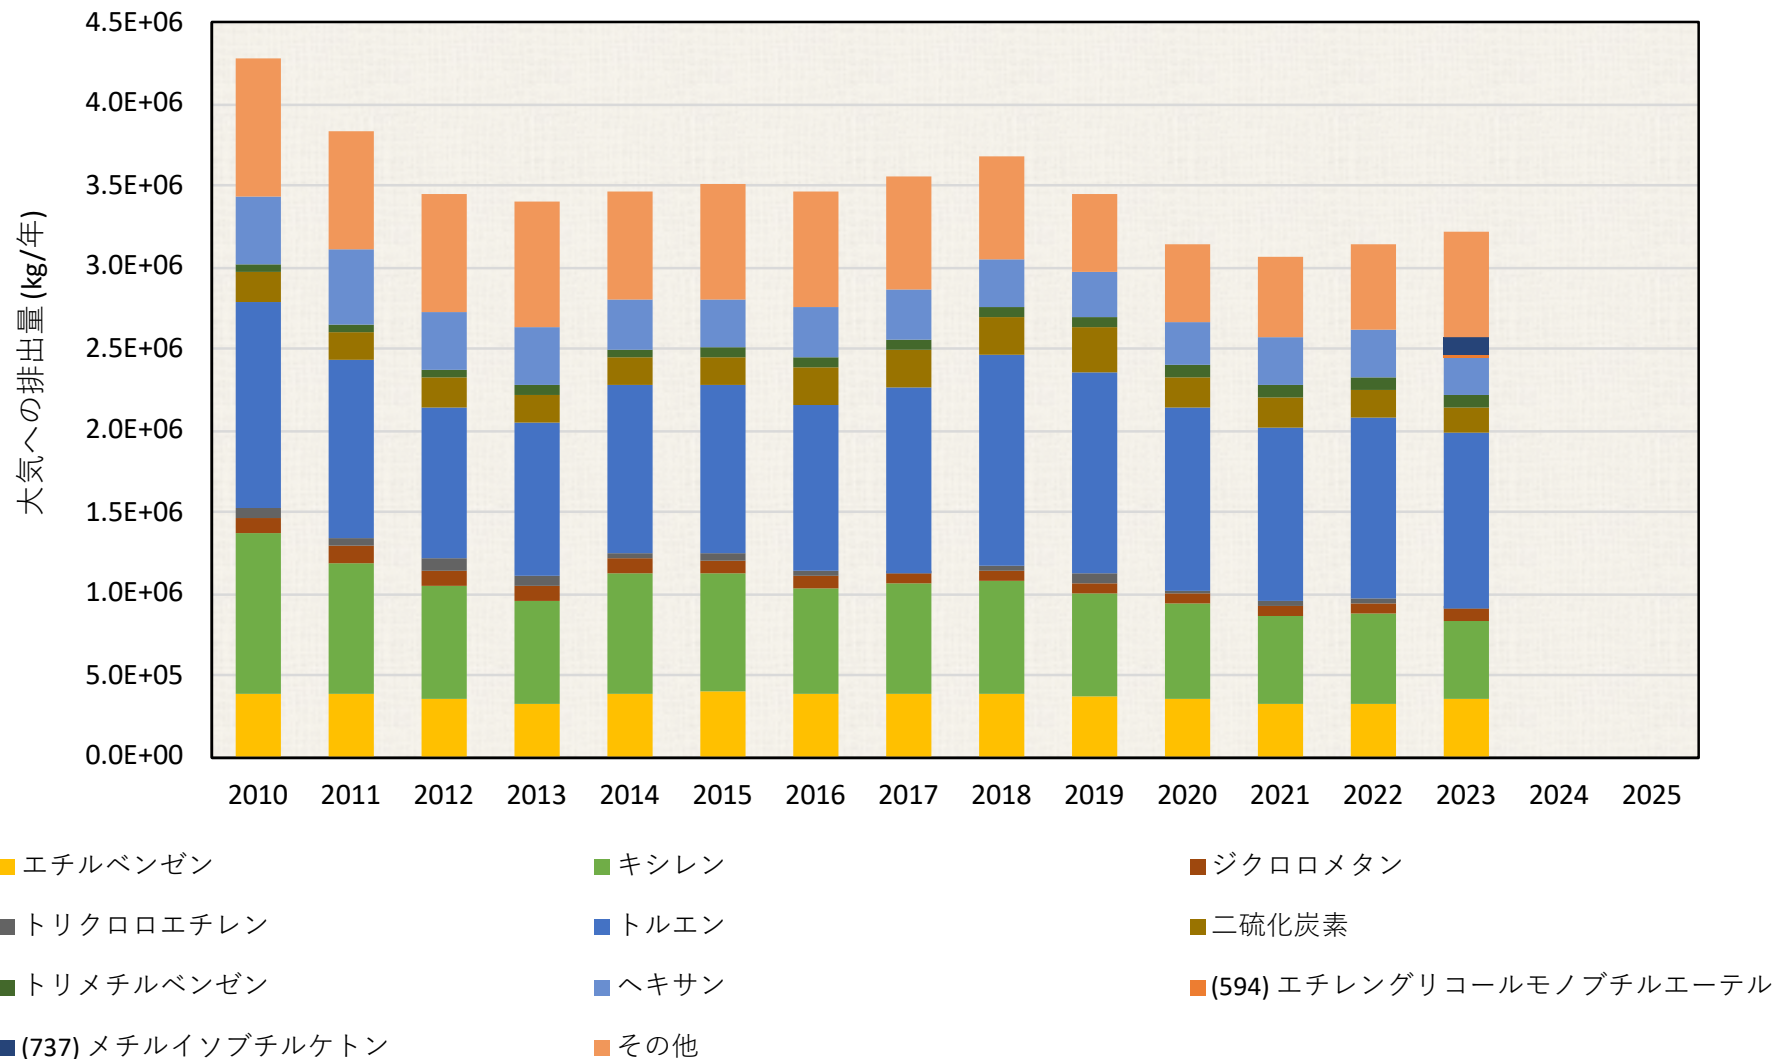

# 大気への排出量推移 (kg / 年)

## 35.山口県

### 大気への排出量推移(届出排出量の上位10物質とそれ以外)

各年度の排出量は、環境省PRTRインフォメーション広場公開の“都道府県別の届出排出量・移動量”を使用しました。大気への排出量の大きい対象物質を単独で示し、それ以外はその他に集約して図示しました。