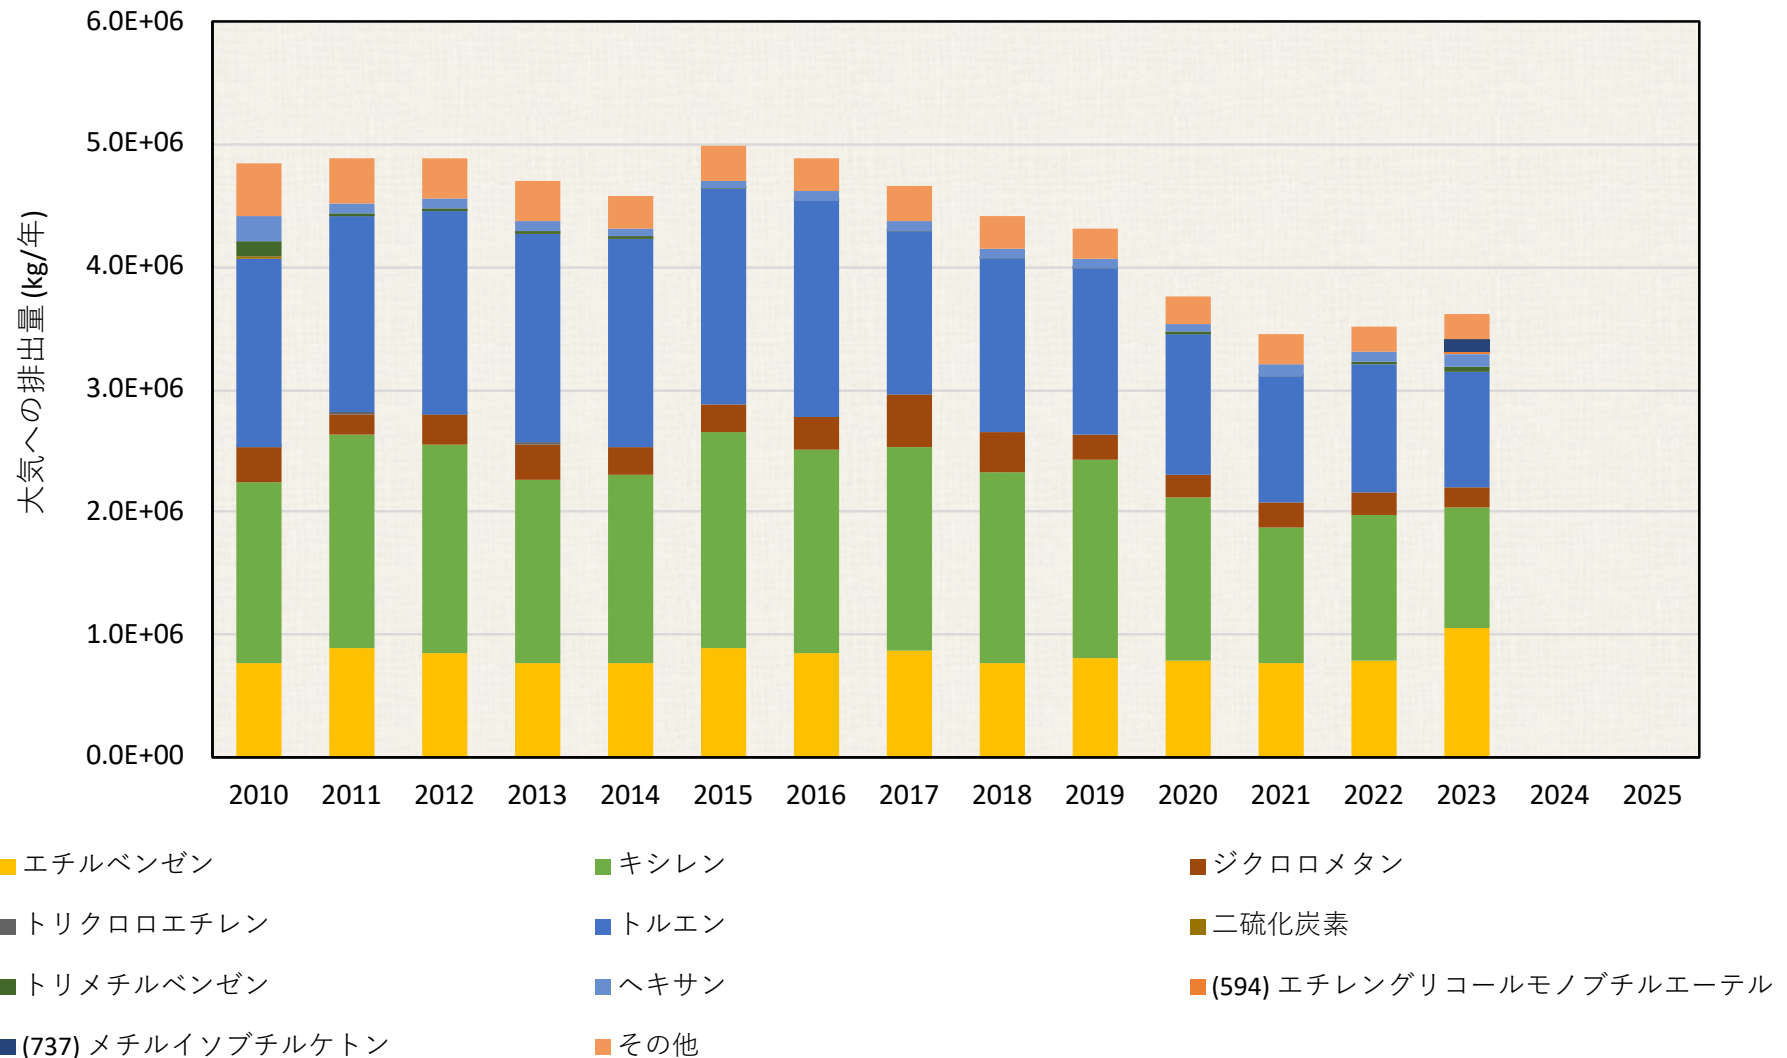

大気への排出量推移 (kg / 年)

38.愛媛県

大気への排出量推移(届出排出量の上位10物質とそれ以外)

各年度の排出量は、環境省PRTRインフォメーション広場公開の“都道府県別の届出排出量・移動量”を使用しました。大気への排出量の大きい対象物質を単独で示し、それ以外はその他に集約して図示しました。