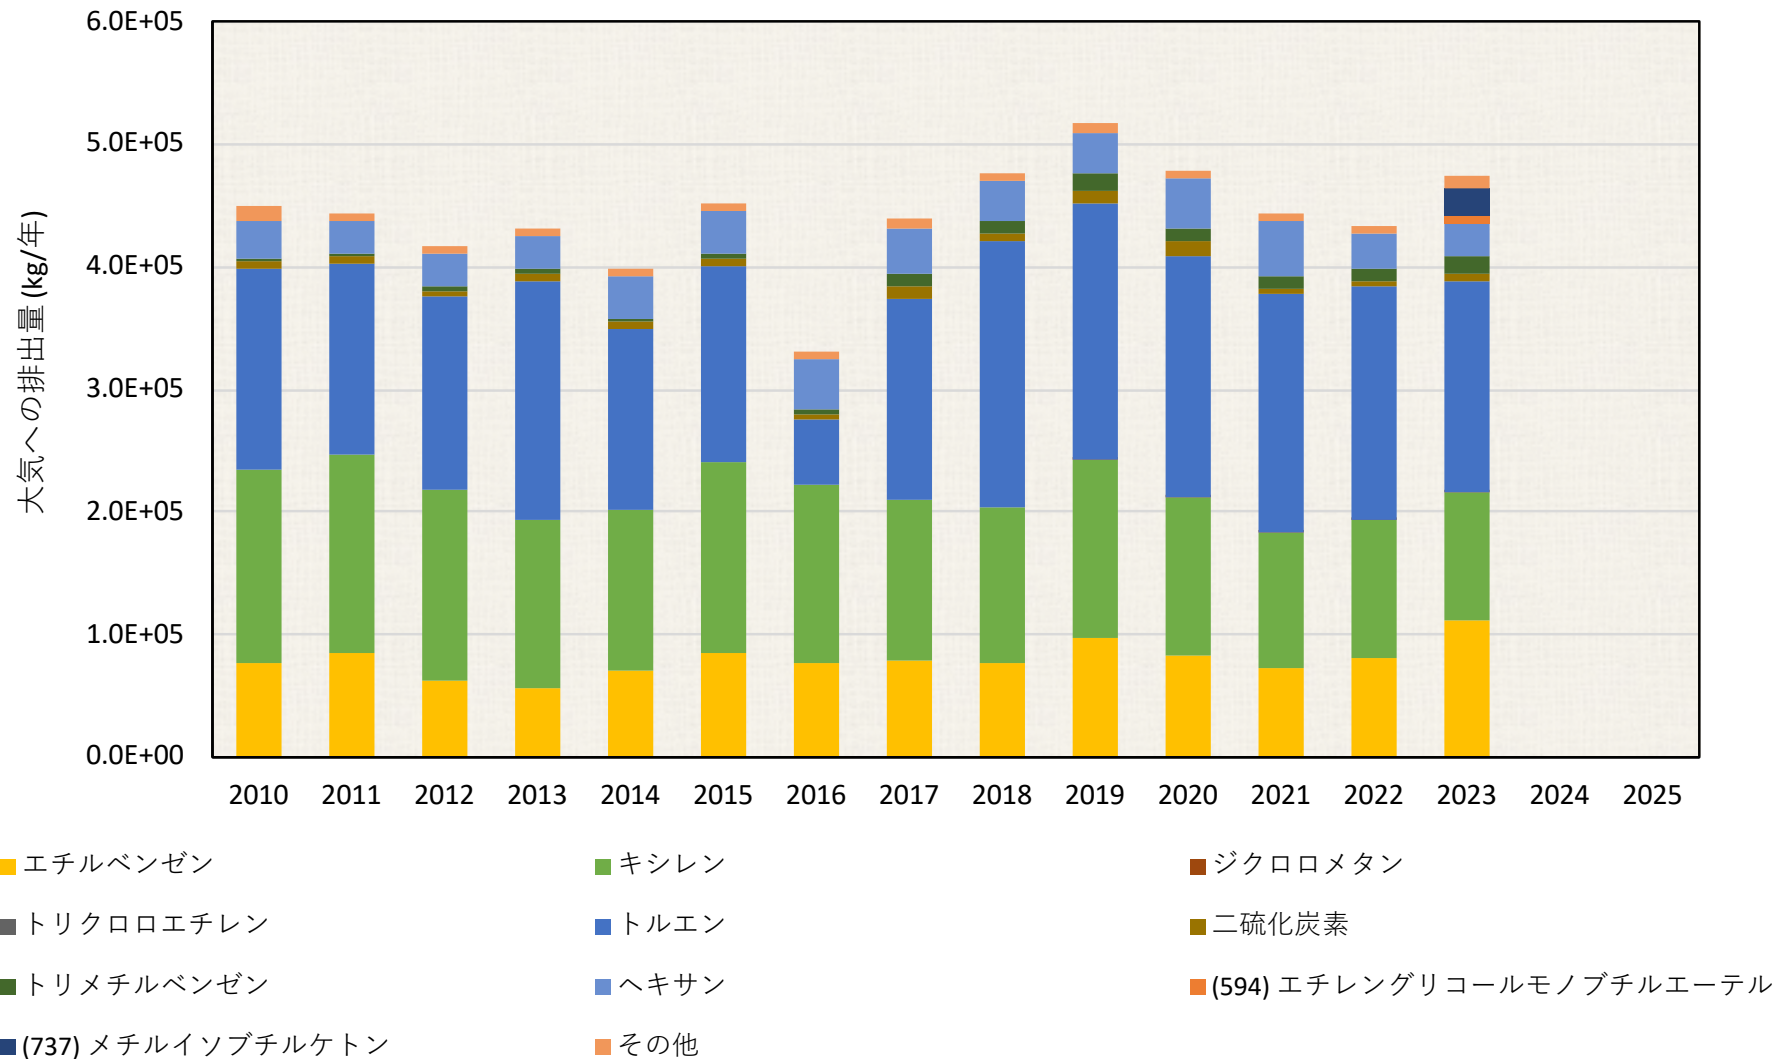

# 大気への排出量推移 (kg / 年)

### 大気への排出量推移(届出排出量の上位10物質とそれ以外)

各年度の排出量は、環境省PRTRインフォメーション広場公開の“都道府県別の届出排出量・移動量”を使用しました。大気への排出量の大きい対象物質を単独で示し、それ以外はその他に集約して図示しました。