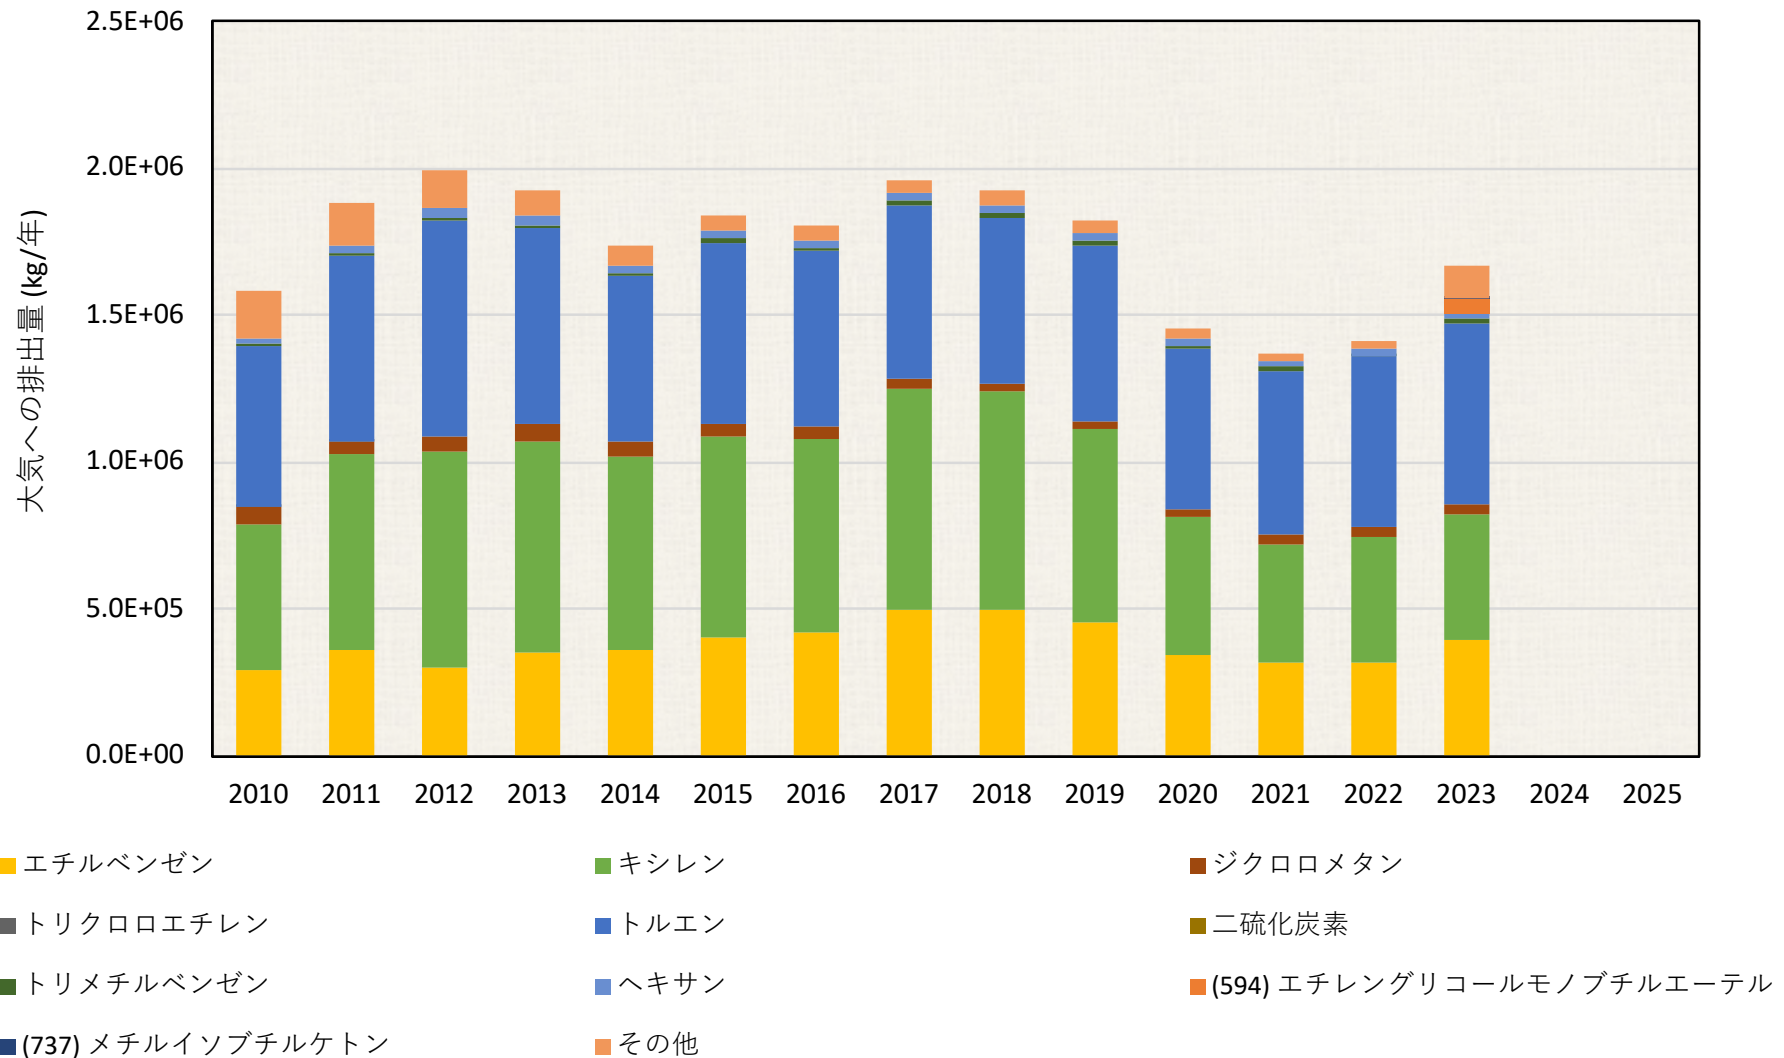

大気への排出量推移 (kg / 年)

41.佐賀県

大気への排出量推移(届出排出量の上位10物質とそれ以外)

各年度の排出量は、環境省PRTRインフォメーション広場公開の“都道府県別の届出排出量・移動量”を使用しました。大気への排出量の大きい対象物質を単独で示し、それ以外はその他に集約して図示しました。