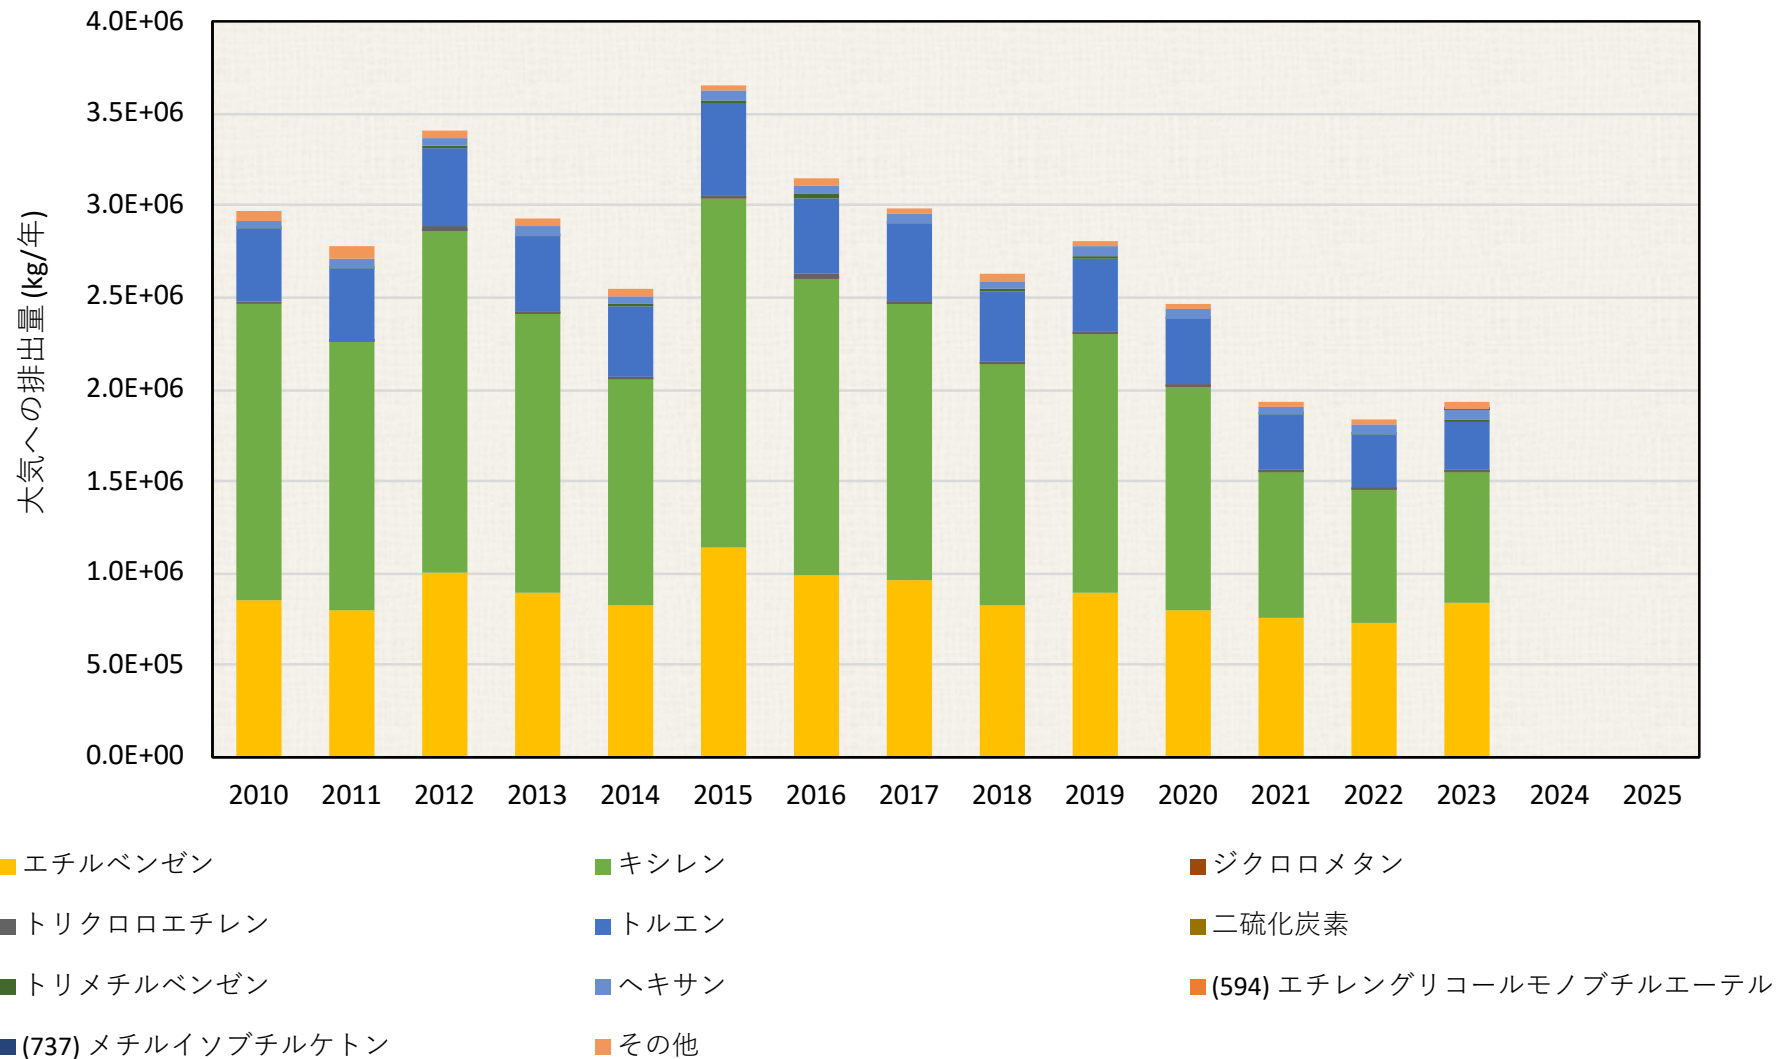

大気への排出量推移 (kg / 年)

42.長崎県

大気への排出量推移(届出排出量の上位10物質とそれ以外)

各年度の排出量は、環境省PRTRインフォメーション広場公開の“都道府県別の届出排出量・移動量”を使用しました。大気への排出量の大きい対象物質を単独で示し、それ以外はその他に集約して図示しました。