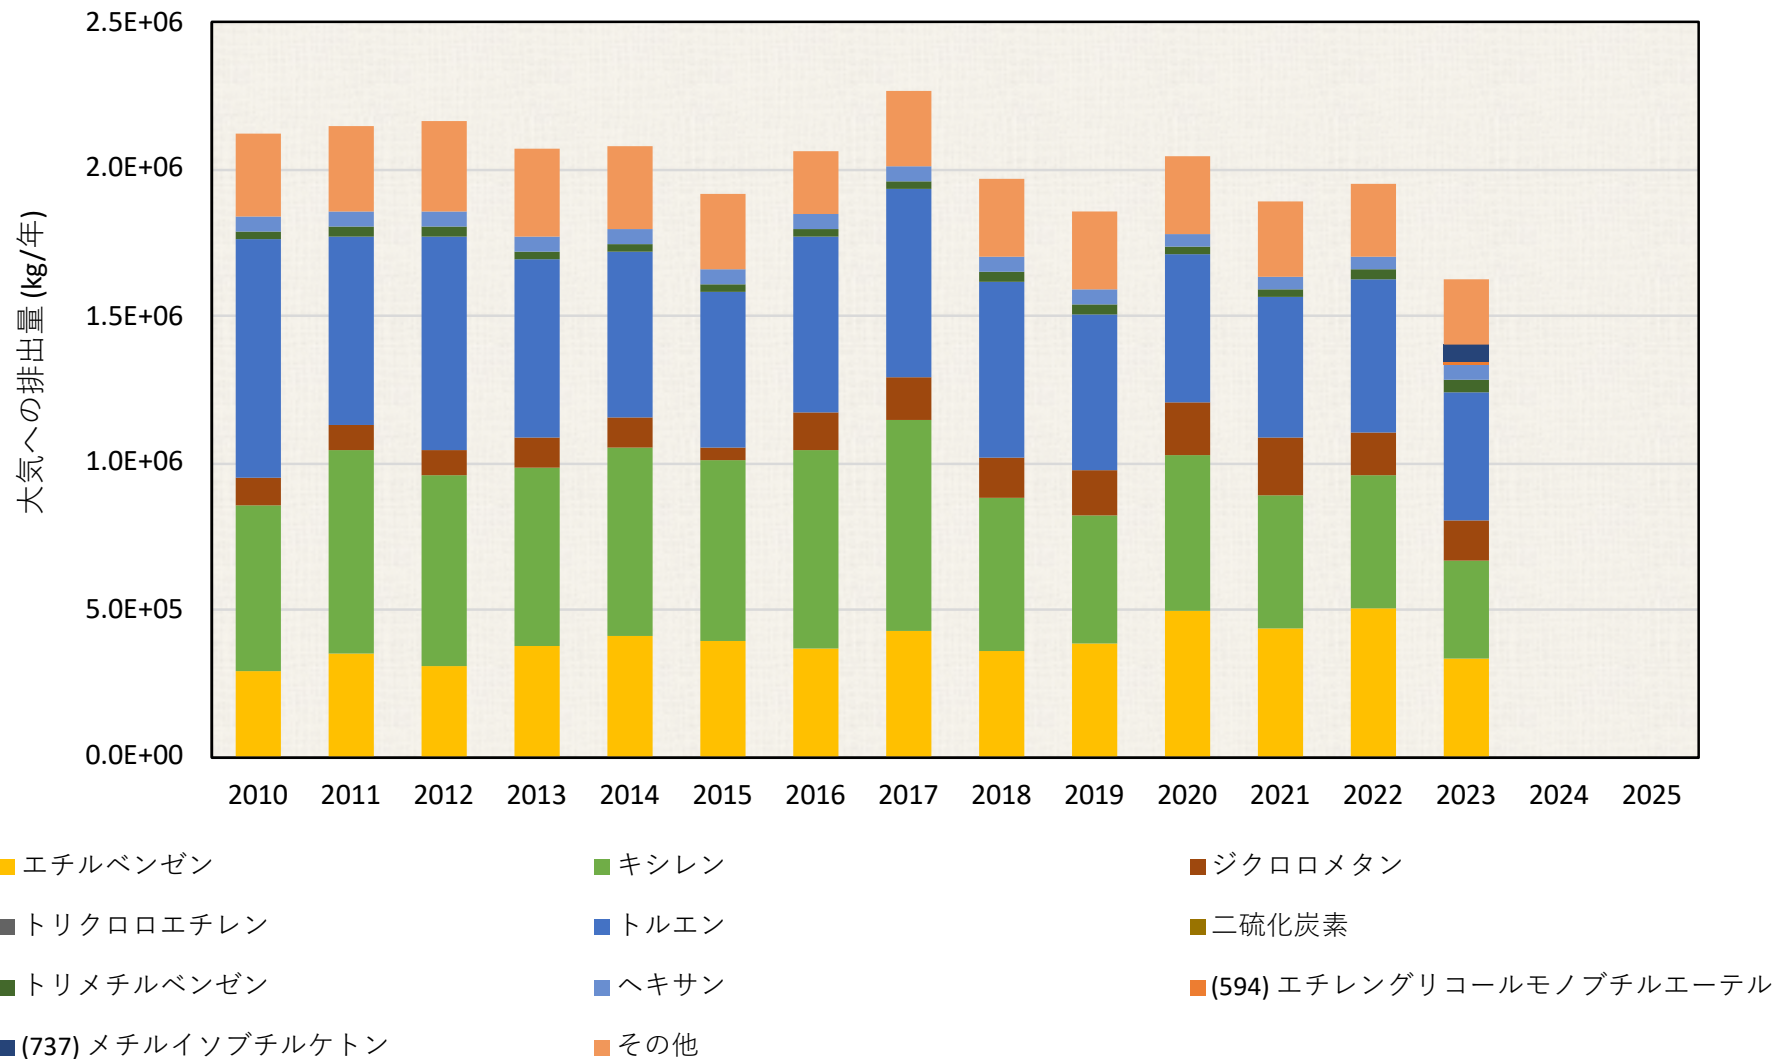

# 大気への排出量推移 (kg / 年)

## 43.熊本県

### 大気への排出量推移(届出排出量の上位10物質とそれ以外)

各年度の排出量は、環境省PRTRインフォメーション広場公開の“都道府県別の届出排出量・移動量”を使用しました。大気への排出量の大きい対象物質を単独で示し、それ以外はその他に集約して図示しました。