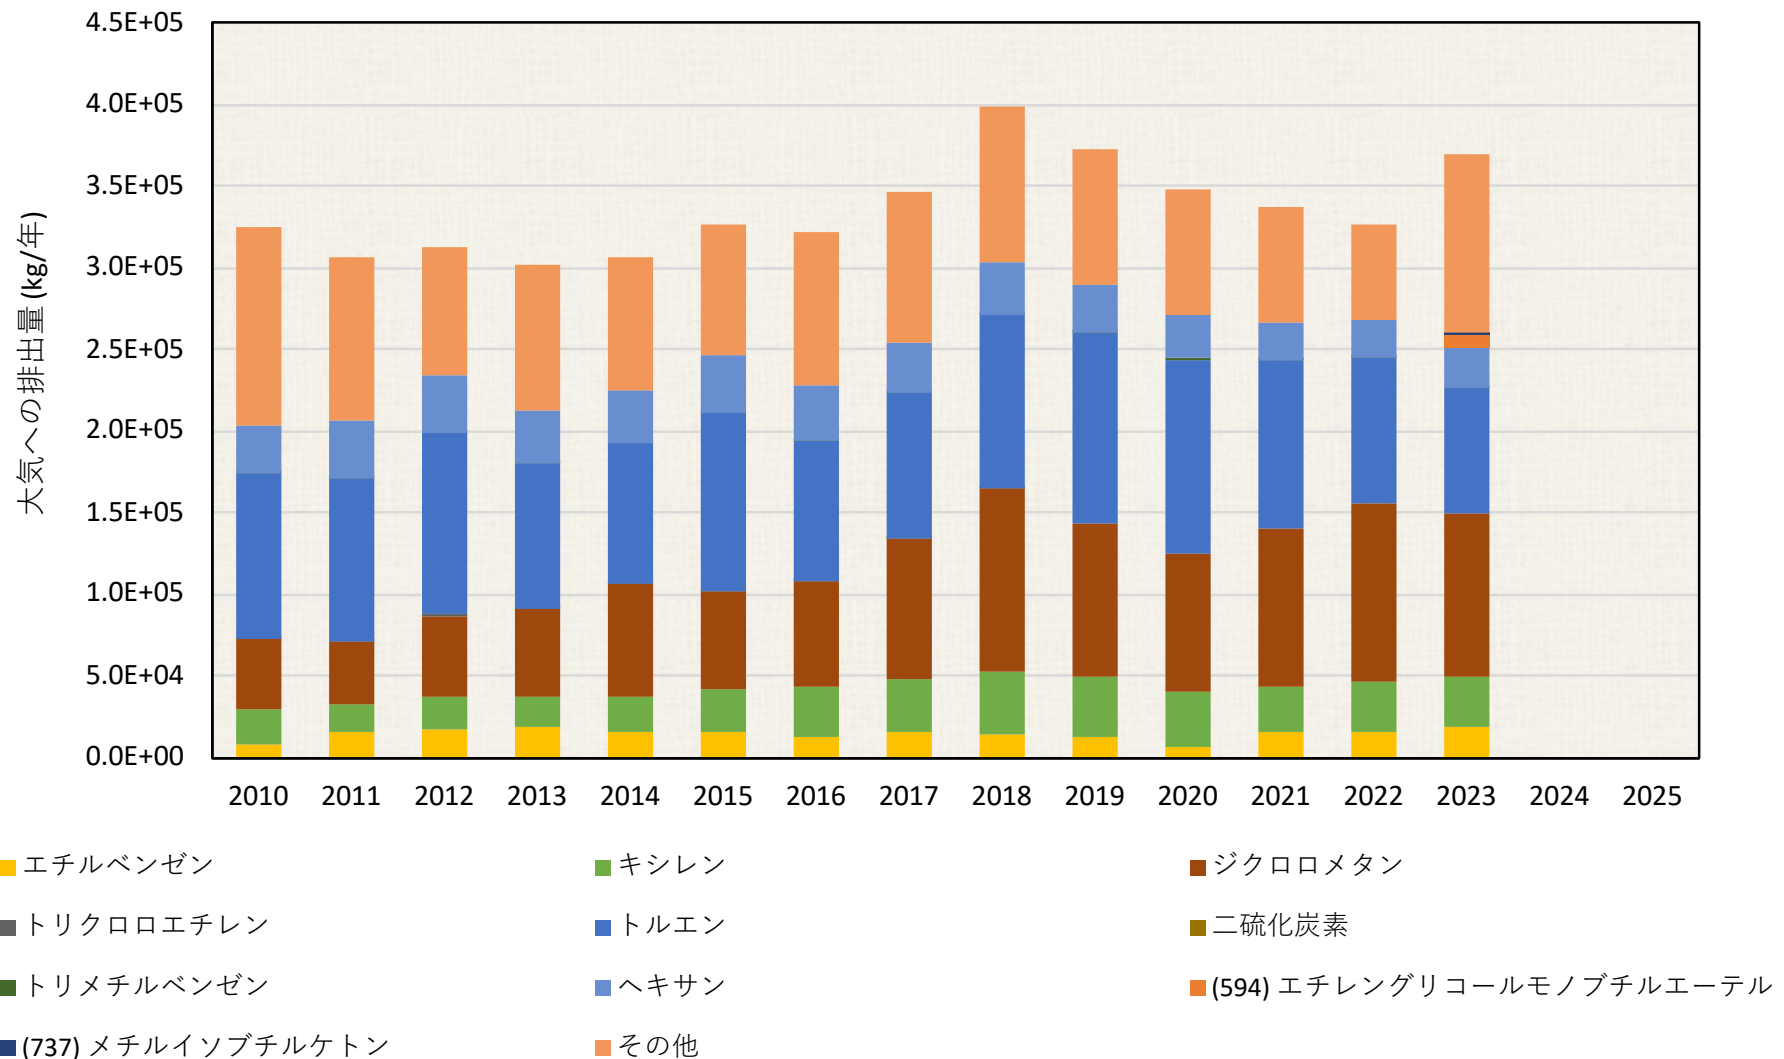

大気への排出量推移 (kg / 年)

45.宮崎県

大気への排出量推移(届出排出量の上位10物質とそれ以外)

各年度の排出量は、環境省PRTRインフォメーション広場公開の“都道府県別の届出排出量・移動量”を使用しました。大気への排出量の大きい対象物質を単独で示し、それ以外はその他に集約して図示しました。