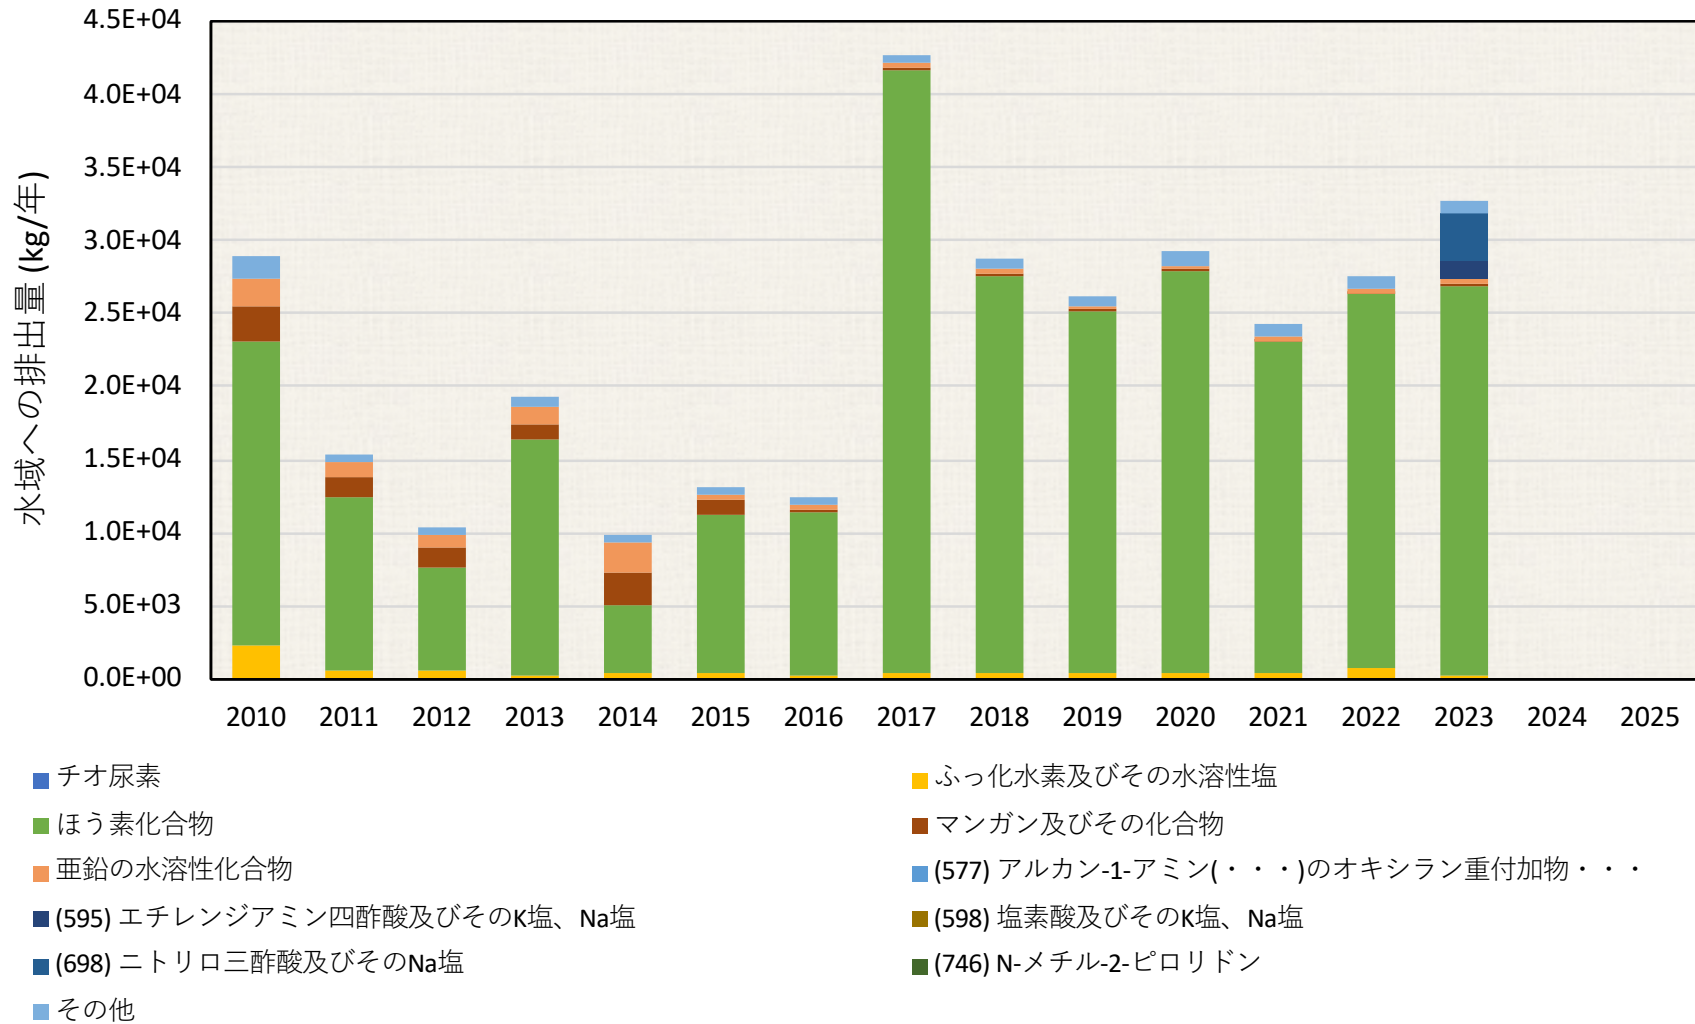

水域への排出量推移 (kg / 年)

47.沖縄県

水域への排出量推移(届出排出量の上位10物質とそれ以外)

各年度の排出量は、環境省PRTRインフォメーション広場公開の“都道府県別の届出排出量・移動量”を使用しました。水域への排出量の大きい対象物質を単独で示し、それ以外はその他に集約して図示しました。